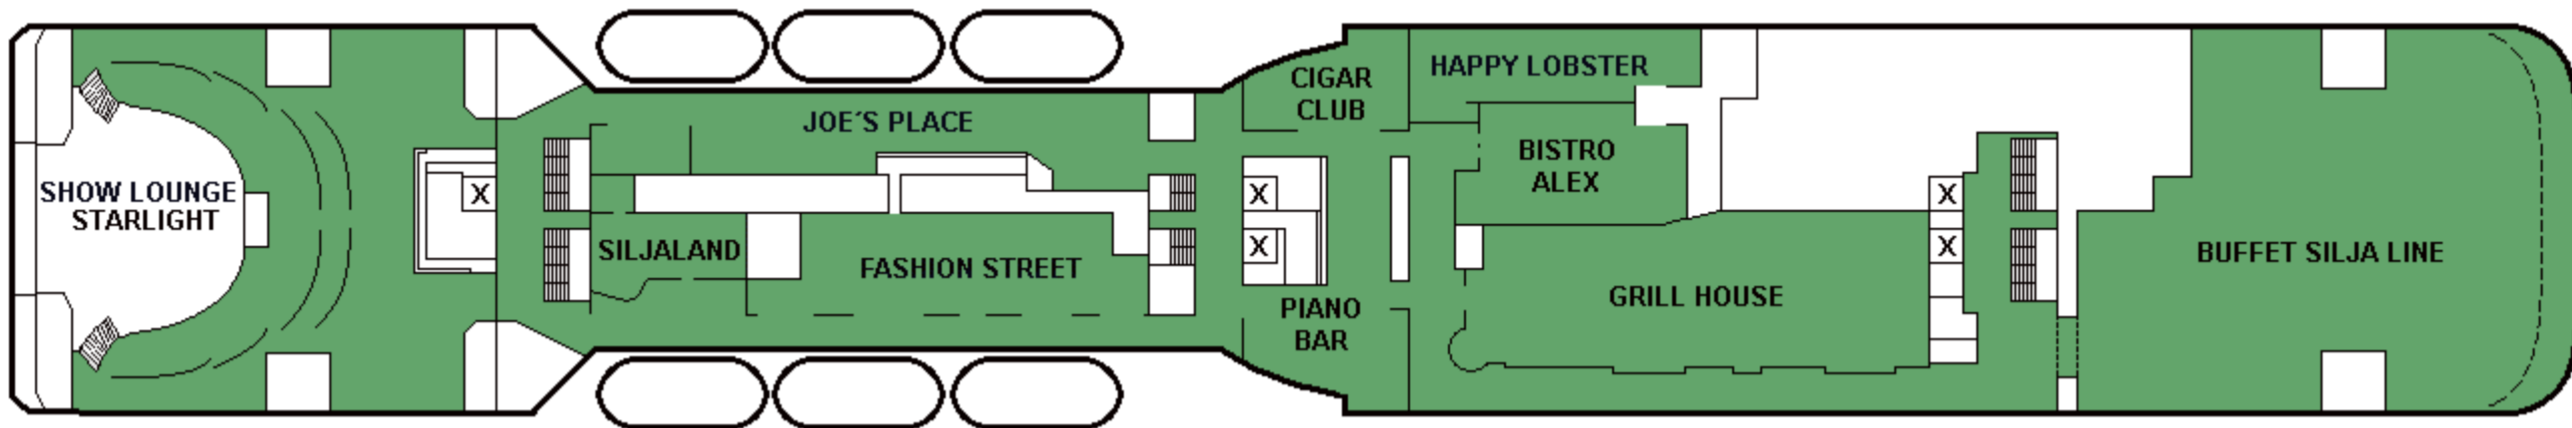

m/s Galaxy

CABIN PLAN
2014

DECK 12

DECK 11

DECK 10

DECK 9

DECK 8

DECK 7

DECK 6

▲ TURKU - ÅBO

DECK 5

▲ TUHKOLMA - STOCKHOLM
LÅNGNÅS

▲ TURKU - ÅBO
TUHKOLMA - STOCKHOLM

DECK 4

DECK 3

DECK 2

- Executive Suite
- Suite
- De Luxe
- A2 parivuoteella

- A4-luokka
- A2-luokka
- Invahytti
- B4-luokka

- B2-luokka
- E4-luokka
- E2-luokka

Valkeat Laivat ~ De Vita Båtarna ~ The White Ships