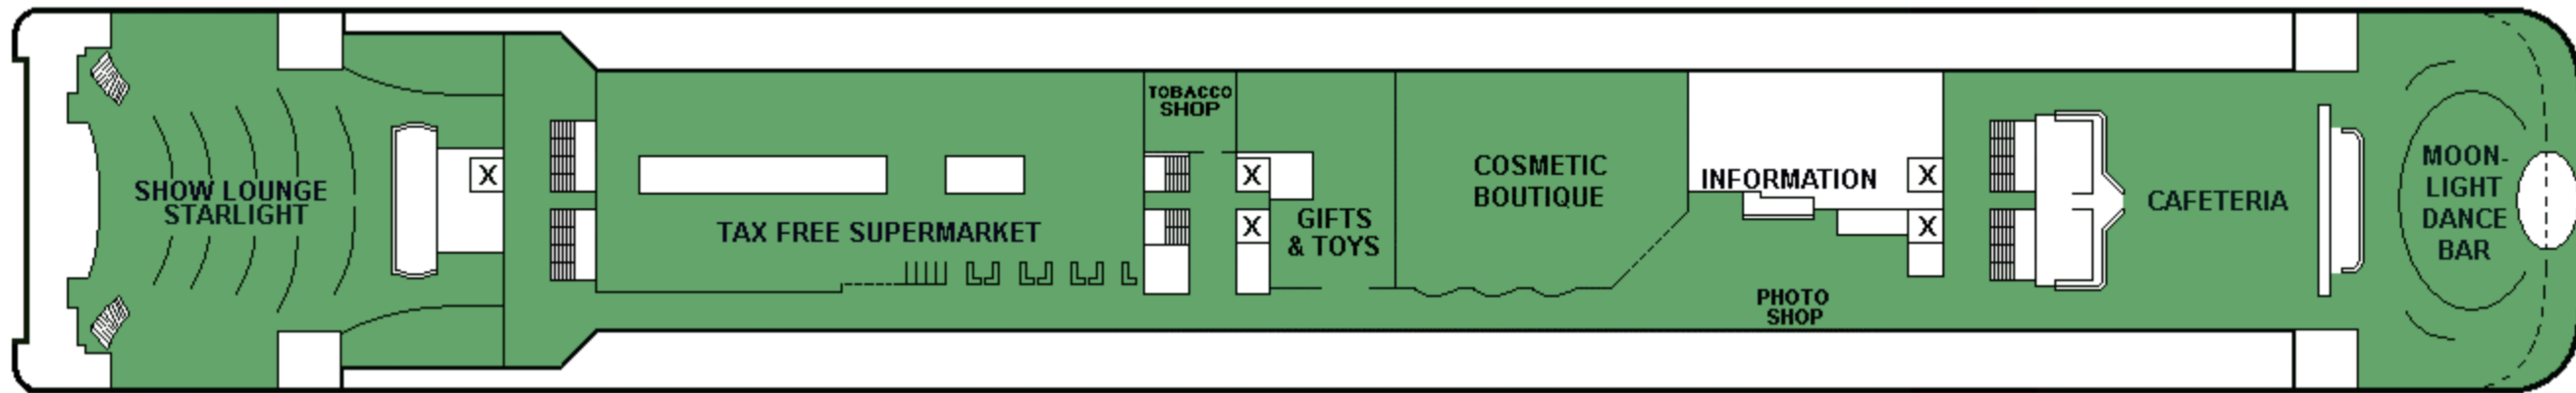

m/s Galaxy

CABIN PLAN
2014

DECK 12

DECK 11

DECK 10

DECK 9

DECK 8

DECK 7

DECK 6

▲ TURKU - ÅBO

DECK 5

▲ TUHKOLMA - STOCKHOLM
LÅNGNÅS

▲ TURKU - ÅBO
TUHKOLMA - STOCKHOLM

DECK 4

DECK 3

DECK 2

- Executive Suite
- Suite
- De Luxe
- A2 parivuoteella

- A4-luokka
- A2-luokka
- Invahytti
- B4-luokka

- B2-luokka
- E4-luokka
- E2-luokka

Valkeat Laivat ~ De Vita Båtarna ~ The White Ships