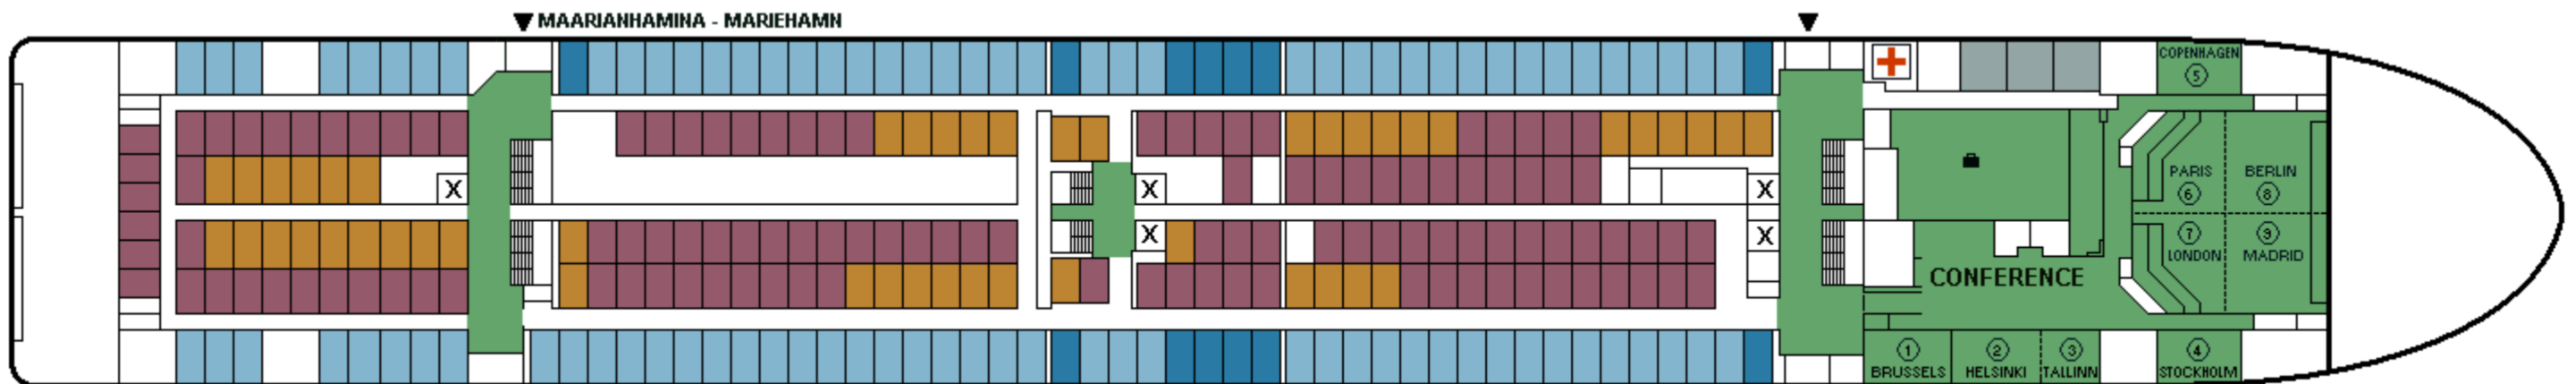

m/s Galaxy

CABIN PLAN
2014

DECK 12

DECK 11

DECK 10

DECK 9

DECK 8

DECK 7

DECK 6

▲ TURKU - ÅBO

DECK 5

▲ TUHKOLMA - STOCKHOLM
LÅNGNÅS

▲ TURKU - ÅBO
TUHKOLMA - STOCKHOLM

DECK 4

DECK 3

DECK 2

- Executive Suite
- Suite
- De Luxe
- A2 parivuoteella

- A4-luokka
- A2-luokka
- Invahytti
- B4-luokka

- B2-luokka
- E4-luokka
- E2-luokka

Valkeat Laivat ~ De Vita Båtarna ~ The White Ships