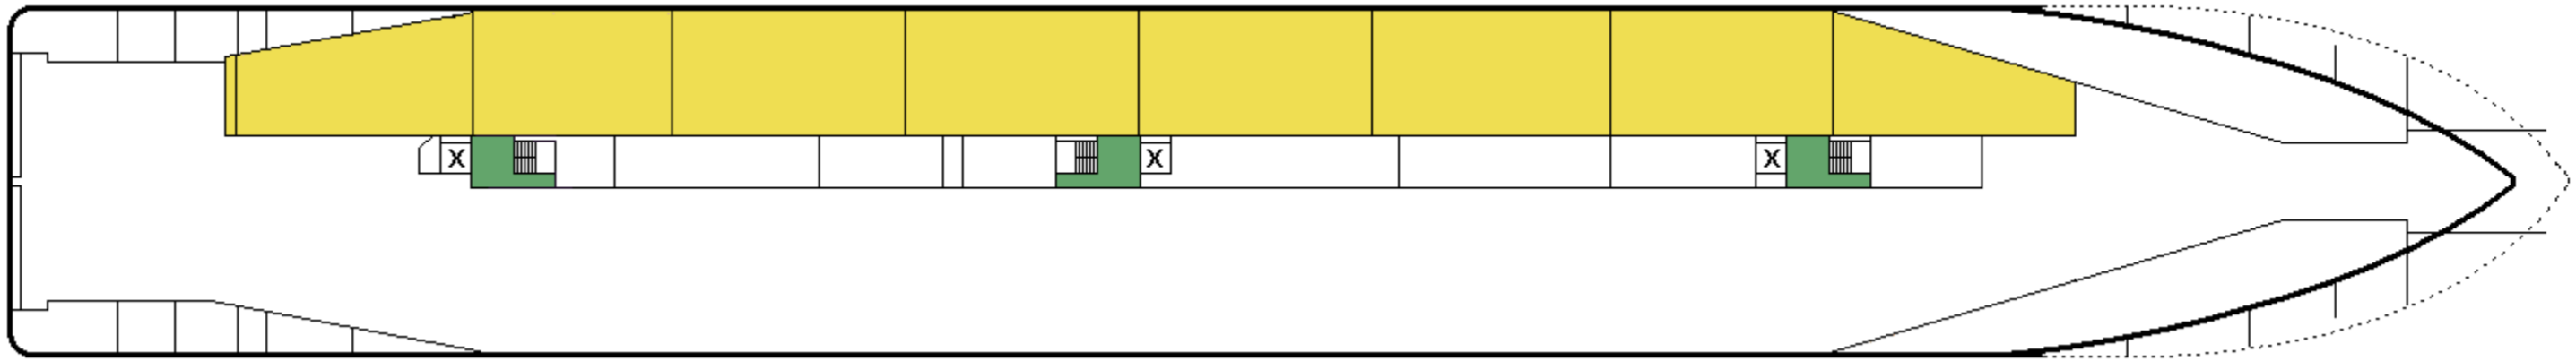

DECK 6

▲ TURKU - ÅBO

DECK 5

▲ TUHKOLMA - STOCKHOLM
LÅNGNÅS

▲ TURKU - ÅBO
TUHKOLMA - STOCKHOLM

DECK 4

DECK 3

DECK 2

- Executive Suite
- Suite
- De Luxe
- A2 parivuoteella

- A4-luokka
- A2-luokka
- Invahytti
- B4-luokka

- B2-luokka
- E4-luokka
- E2-luokka

Valkeat Laivat ~ De Vita Båtarna ~ The White Ships