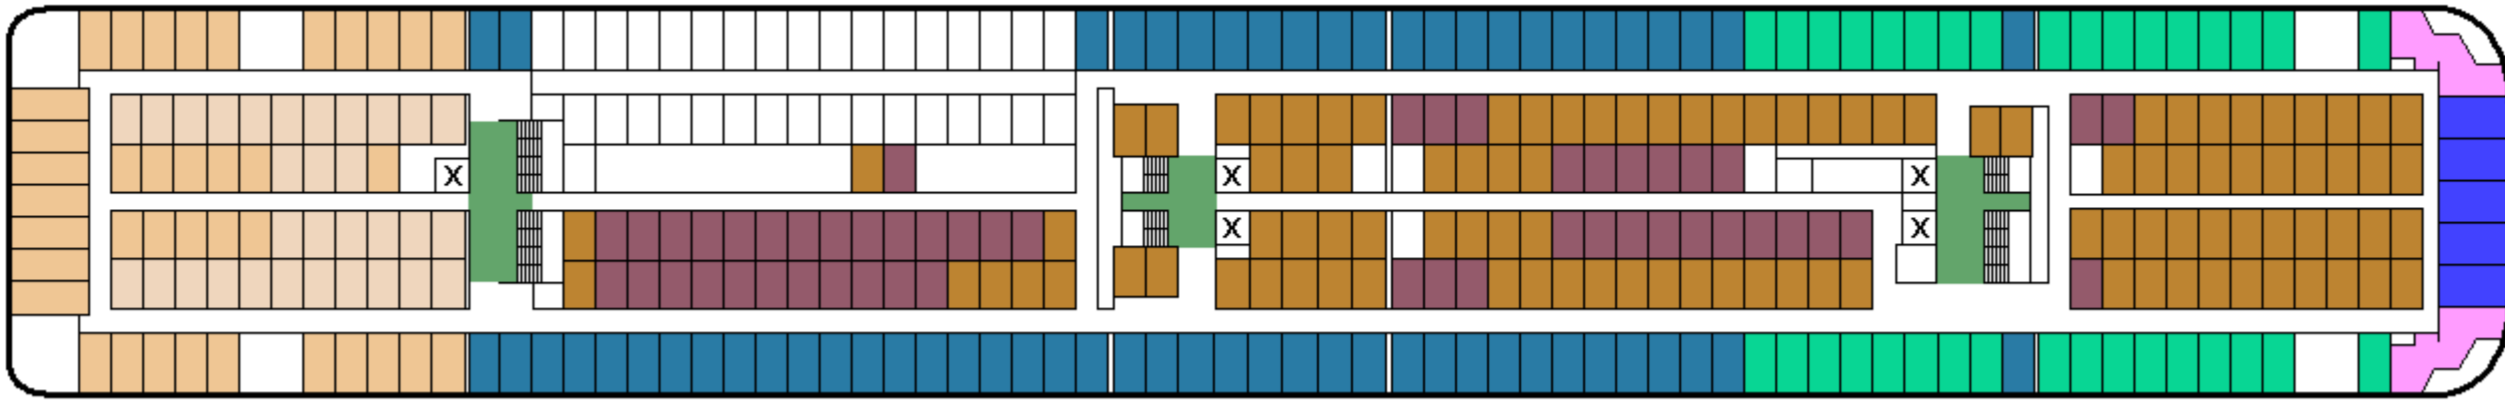

m/s Galaxy

CABIN PLAN
2014

DECK 12

DECK 11

DECK 10

DECK 9

DECK 8

DECK 7

DECK 6

▲ TURKU - ÅBO

DECK 5

▲ TUHKOLMA - STOCKHOLM
LÅNGNÅS

▲ TURKU - ÅBO
TUHKOLMA - STOCKHOLM

DECK 4

DECK 3

DECK 2

- Executive Suite
- Suite
- De Luxe
- A2 parivuoteella

- A4-luokka
- A2-luokka
- Invahytti
- B4-luokka

- B2-luokka
- E4-luokka
- E2-luokka

Valkeat Laivat ~ De Vita Båtarna ~ The White Ships