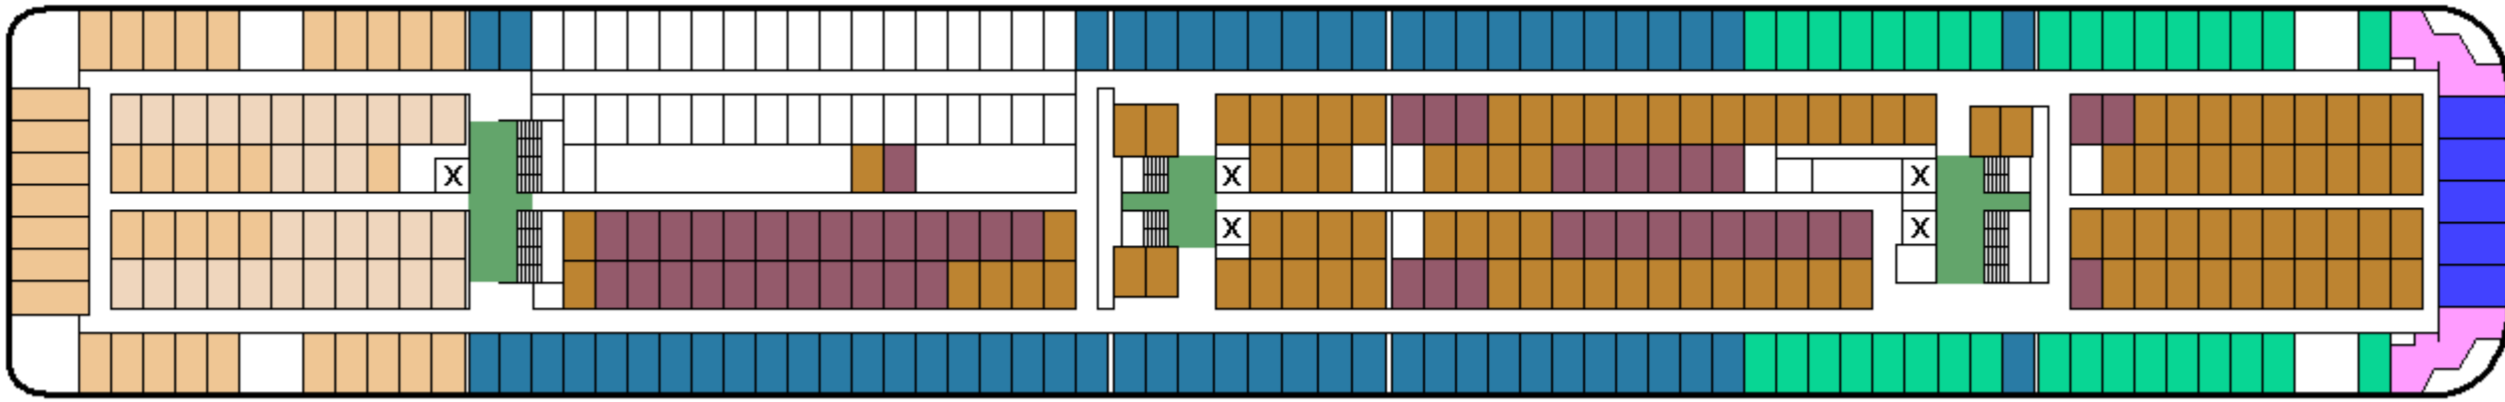

m/s Galaxy

CABIN PLAN
2008

DECK 12

DECK 11

DECK 10

DECK 9

DECK 8

DECK 7

DECK 6

▲ TURKU - ÅBO

DECK 5

DECK 4

DECK 3

DECK 2

- Executive Suite
- Suite
- De Luxe
- A2 parivuoteella

- A4-luokka
- A2-luokka
- Invahytti
- B4-luokka