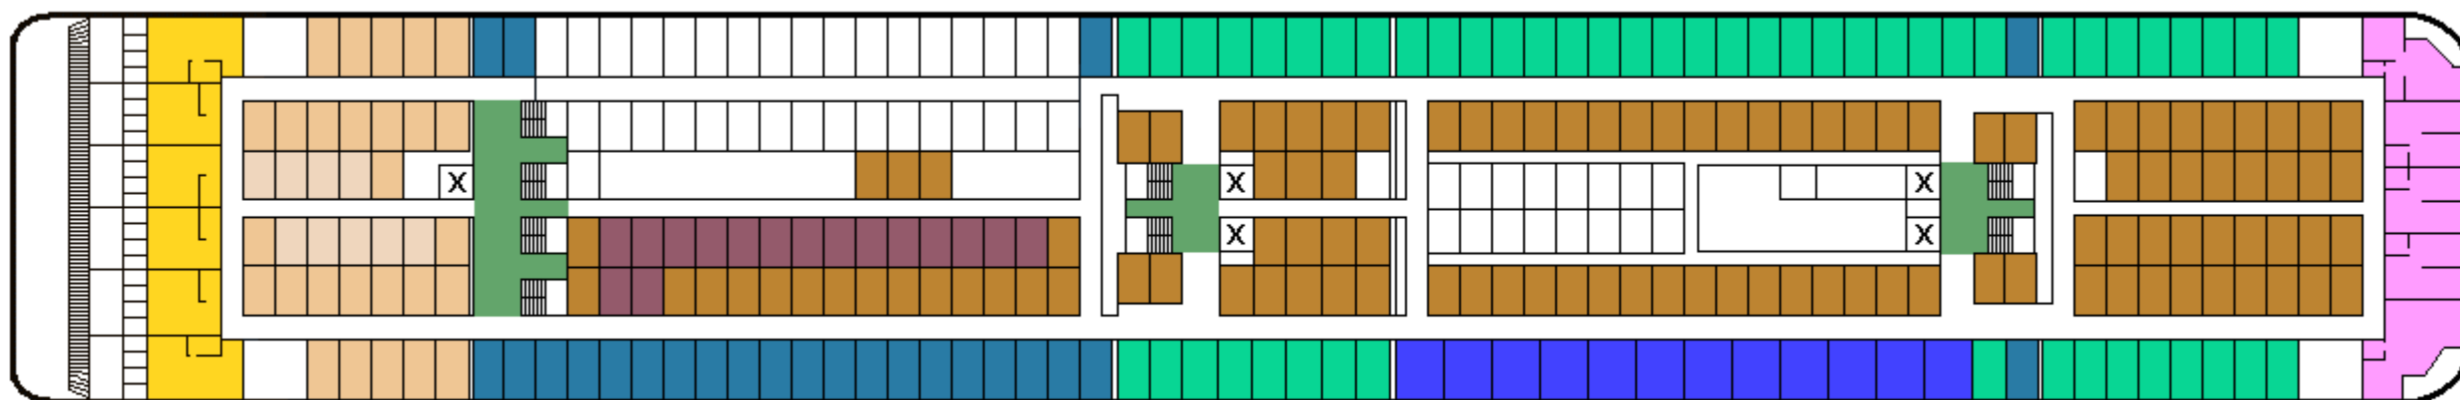

m/s Galaxy

CABIN PLAN
2008

DECK 12

DECK 11

DECK 10

DECK 9

DECK 8

DECK 7

DECK 6

▲ TURKU - ÅBO

DECK 5

DECK 4

DECK 3

DECK 2

- Executive Suite
- Suite
- De Luxe
- A2 parivuoteella

- A4-luokka
- A2-luokka
- Invahytti
- B4-luokka