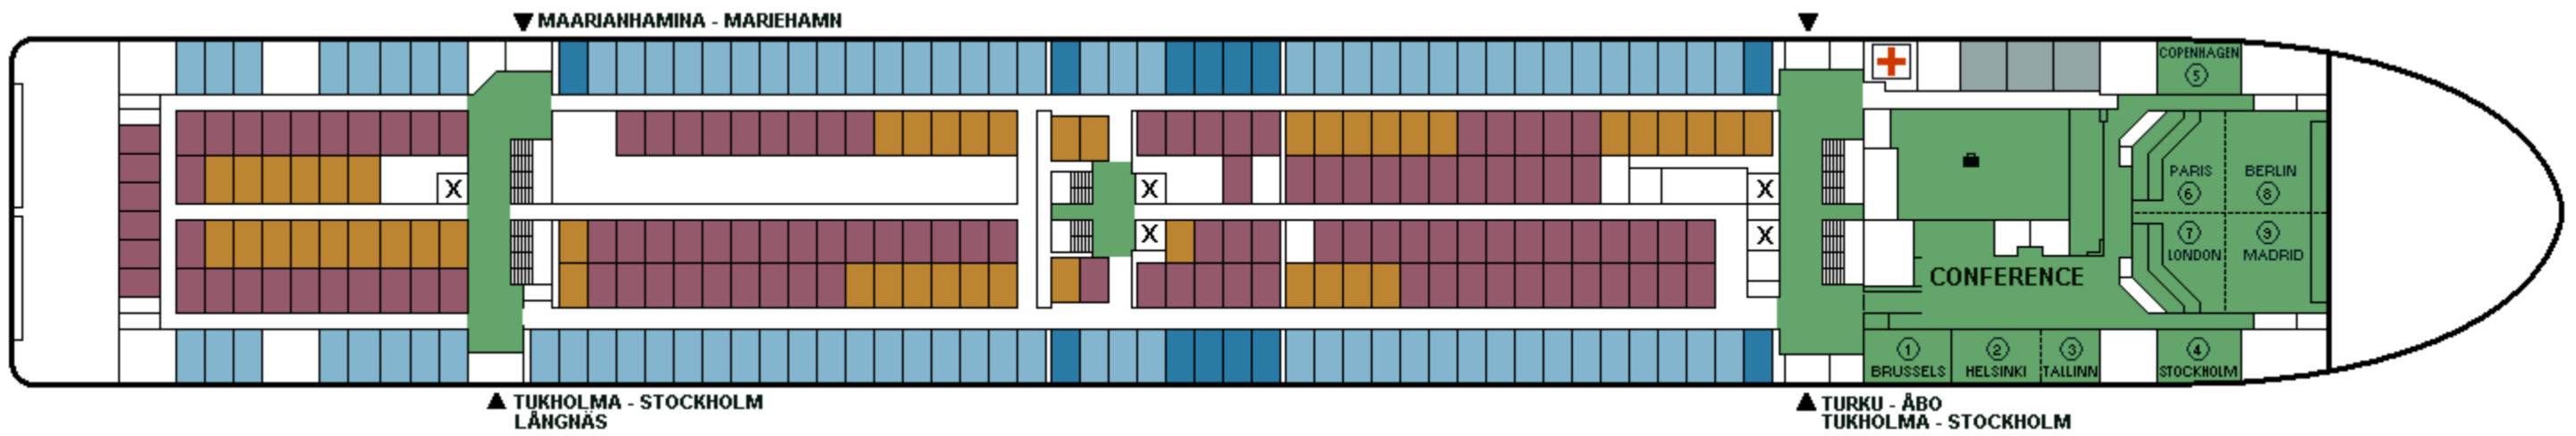

m/s Galaxy

CABIN PLAN
2008

DECK 12

DECK 11

DECK 10

DECK 9

DECK 8

DECK 7

DECK 6

▲ TURKU - ÅBO

DECK 5

DECK 4

DECK 3

DECK 2

- Executive Suite
- Suite
- De Luxe
- A2 parivuoteella

- A4-luokka
- A2-luokka
- Invahytti
- B4-luokka