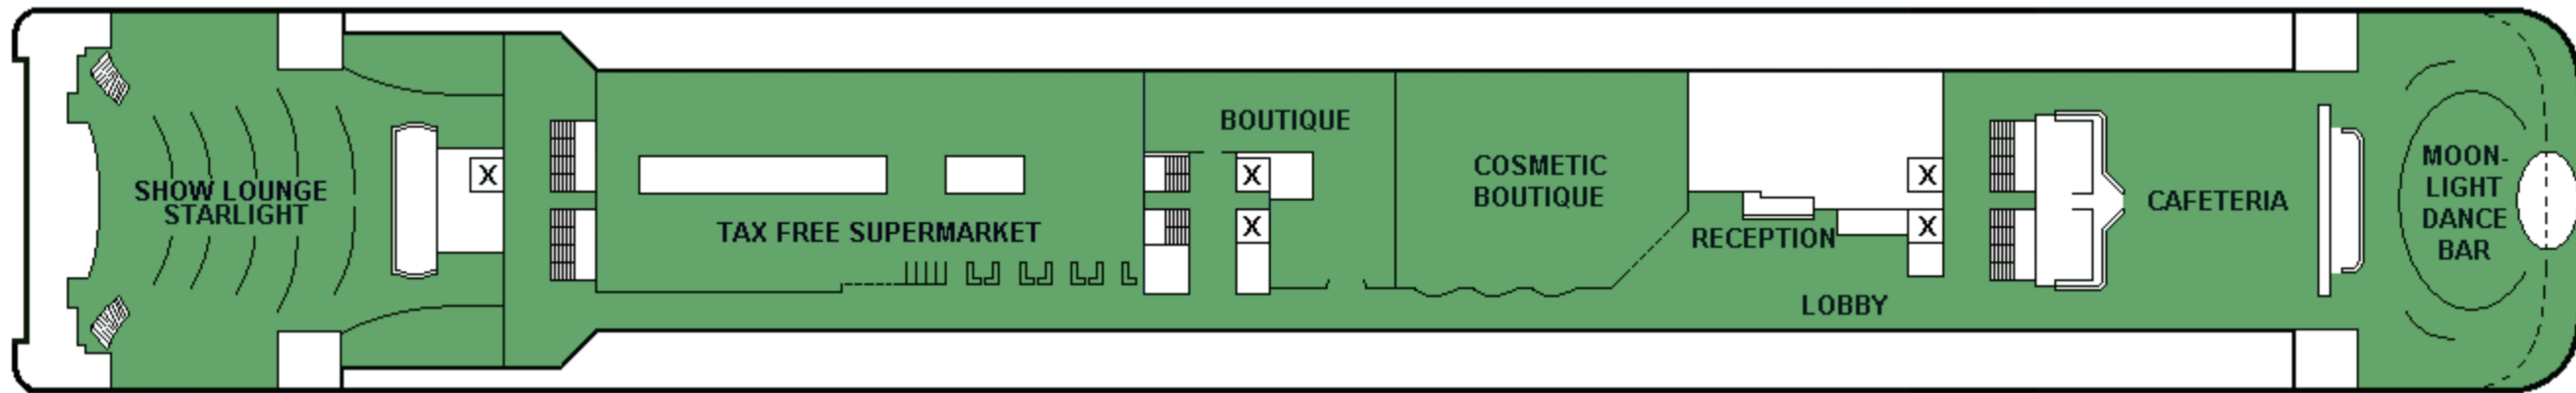

m/s Galaxy

CABIN PLAN
2008

DECK 12

DECK 11

DECK 10

DECK 9

DECK 8

DECK 7

DECK 6

▲ TURKU - ÅBO

DECK 5

DECK 4

DECK 3

DECK 2

- Executive Suite
- Suite
- De Luxe
- A2 parivuoteella

- A4-luokka
- A2-luokka
- Invahytti
- B4-luokka