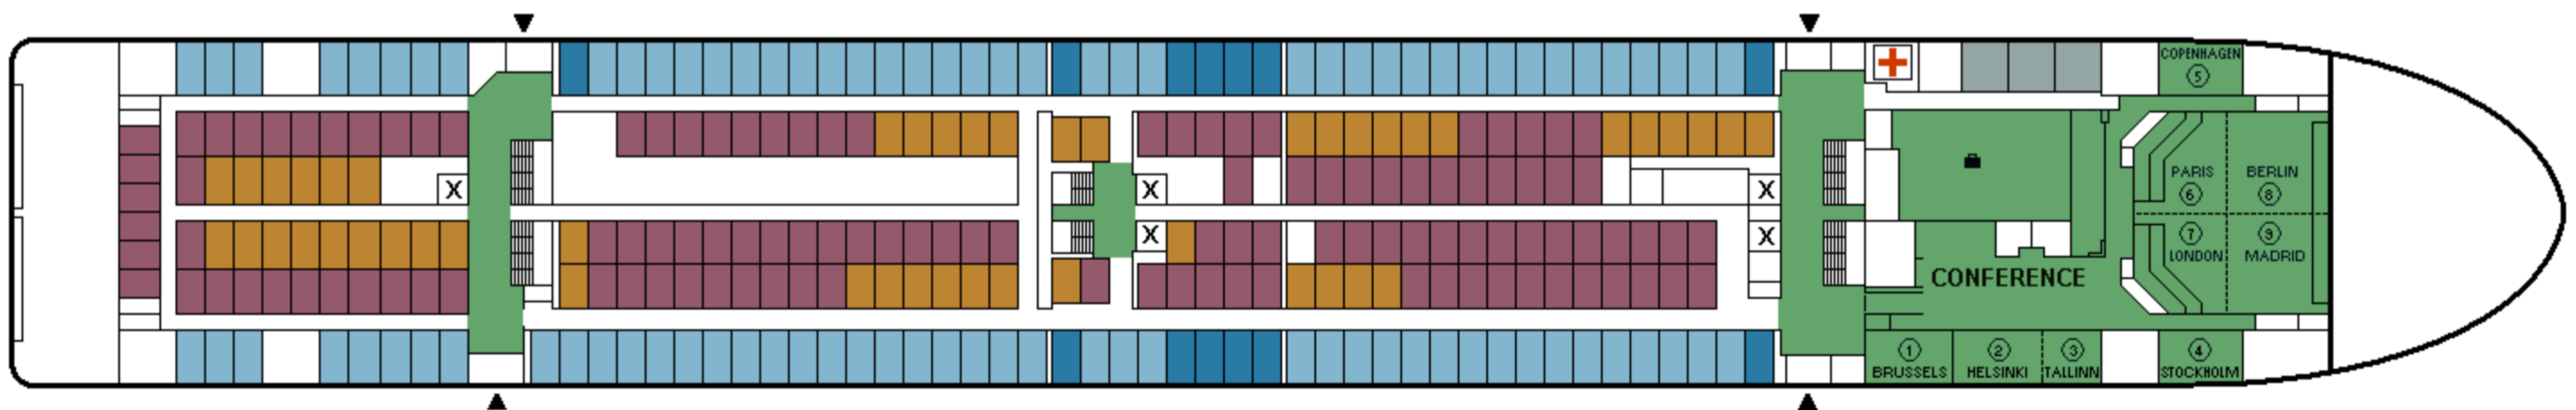

m/s Galaxy

CABIN PLAN 2006

DECK 12

DECK 11

DECK 10

DECK 9

DECK 8

DECK 7

DECK 6

DECK 5

DECK 4

DECK 3

DECK 2

- Executive Suite
- Suite
- De Luxe

- A2 parivuoteella
- A4-luokka
- A2-luokka

- Invahytti
- B4-luokka
- B2-luokka