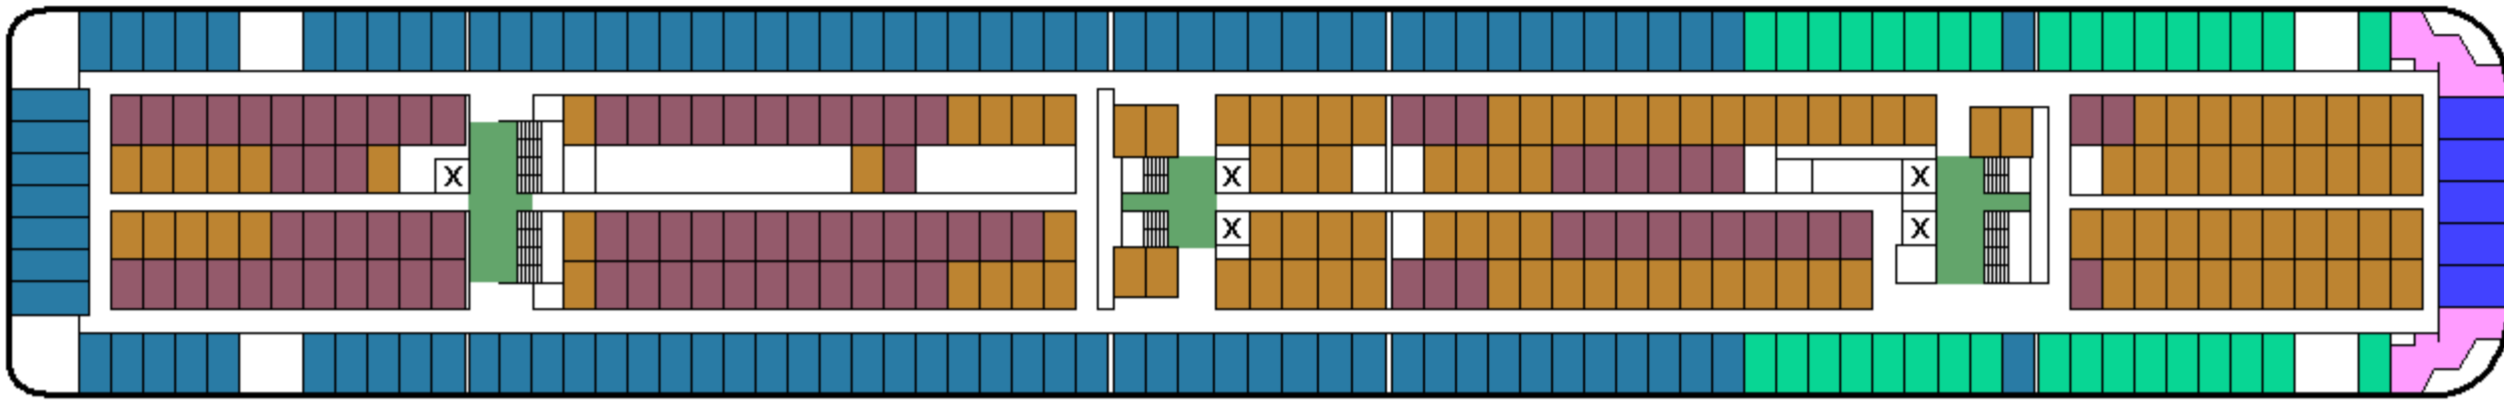

m/s Galaxy

CABIN PLAN 2006

DECK 12

DECK 11

DECK 10

DECK 9

DECK 8

DECK 7

DECK 6

DECK 5

DECK 4

DECK 3

DECK 2

- Executive Suite
- Suite
- De Luxe

- A2 parivuoteella
- A4-luokka
- A2-luokka

- Invahytti
- B4-luokka
- B2-luokka