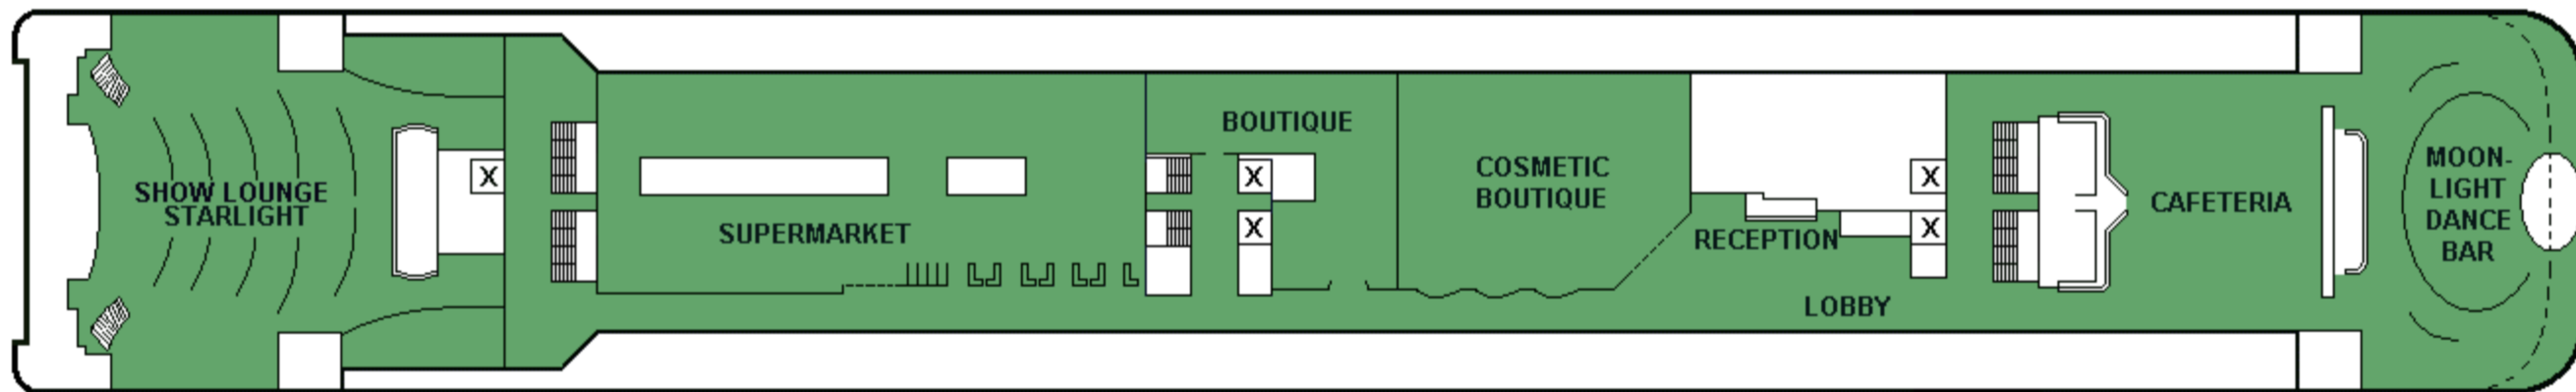

m/s Galaxy

CABIN PLAN 2006

DECK 12

DECK 11

DECK 10

DECK 9

DECK 8

DECK 7

DECK 6

DECK 5

DECK 4

DECK 3

DECK 2

- Executive Suite
- Suite
- De Luxe

- A2 parivuoteella
- A4-luokka
- A2-luokka

- Invahytti
- B4-luokka
- B2-luokka