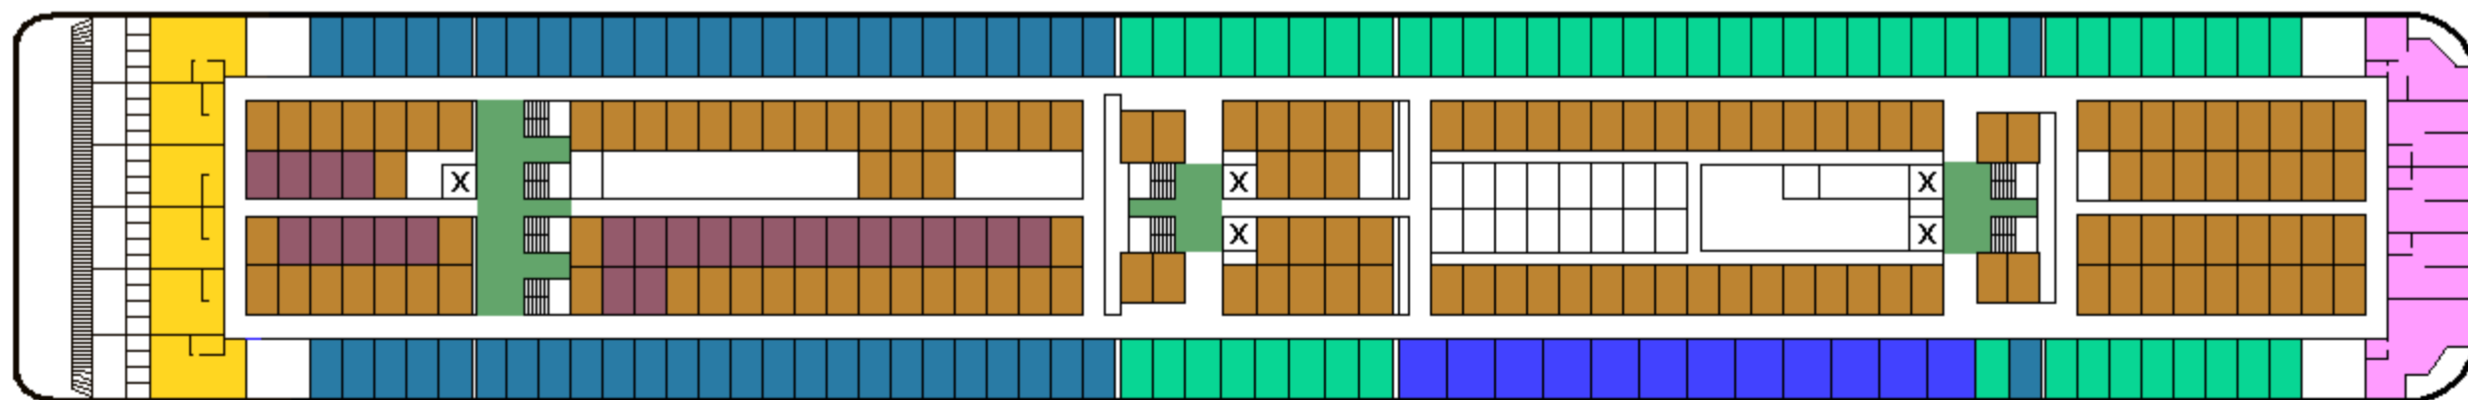

m/s Galaxy

CABIN PLAN 2006

DECK 12

DECK 11

DECK 10

DECK 9

DECK 8

DECK 7

DECK 6

DECK 5

DECK 4

DECK 3

DECK 2

- Executive Suite
- Suite
- De Luxe

- A2 parivuoteella
- A4-luokka
- A2-luokka

- Invahytti
- B4-luokka
- B2-luokka