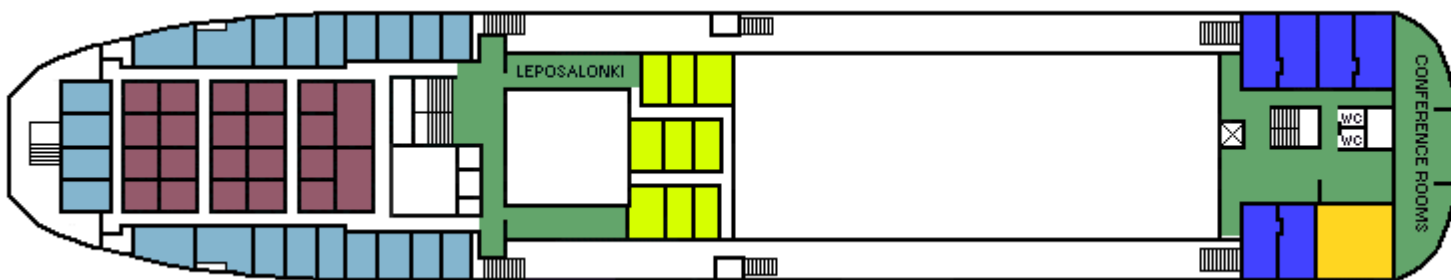

M/S FENNIA

CABIN PLAN 1986

Aurinkokansi / Soldäck

Siltakansi / Bryggdäck

Venekansi / Båtdäck

Ravintolakansi / Restaurangdäck

A-kansi / A-däck

Autovälikansi / Plattformdäck

Autokansi / Bildäck

C-kansi / C-däck

D-kansi / D-däck

Valkeat Laivat ~ De Vita Båtarna ~ The White Ships