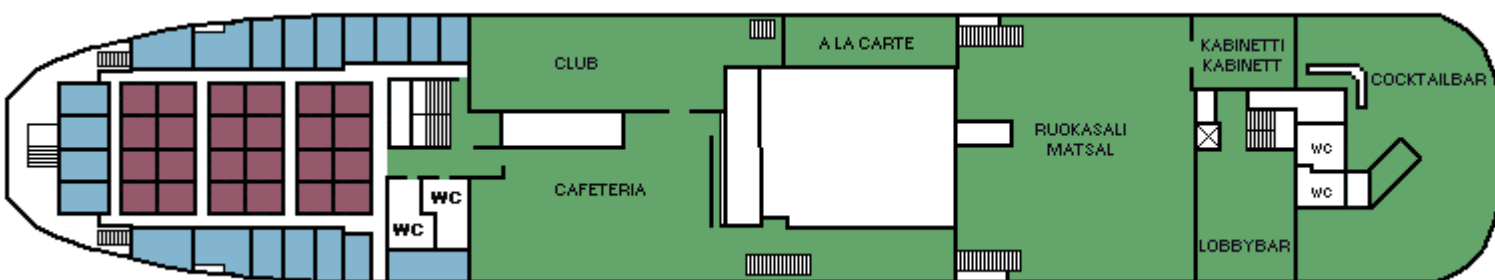

M/S FENNIA

CABIN PLAN 1986

Aurinkokansi / Soldäck

Siltakansi / Bryggdäck

Venekansi / Båtdäck

Ravintolakansi / Restaurangdäck

A-kansi / A-däck

Autovälikansi / Plattformdäck

Autokansi / Bildäck

C-kansi / C-däck

D-kansi / D-däck

Valkeat Laivat ~ De Vita Båtarna ~ The White Ships