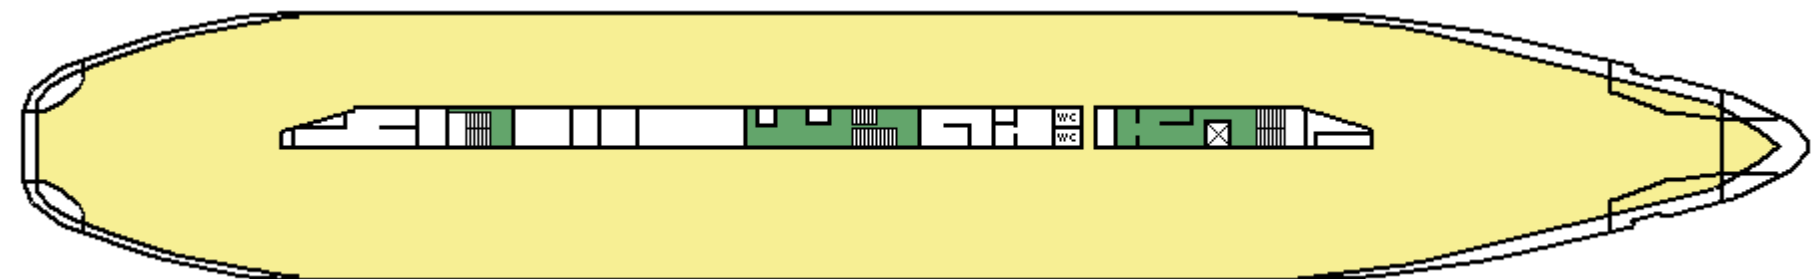

M/S FENNIA

CABIN PLAN 1986

Aurinkokansi / Soldäck

Siltakansi / Bryggdäck

Venekansi / Båtdäck

Ravintolakansi / Restaurangdäck

A-kansi / A-däck

Autovälikansi / Plattformdäck

Autokansi / Bildäck

C-kansi / C-däck

D-kansi / D-däck

Valkeat Laivat ~ De Vita Båtarna ~ The White Ships