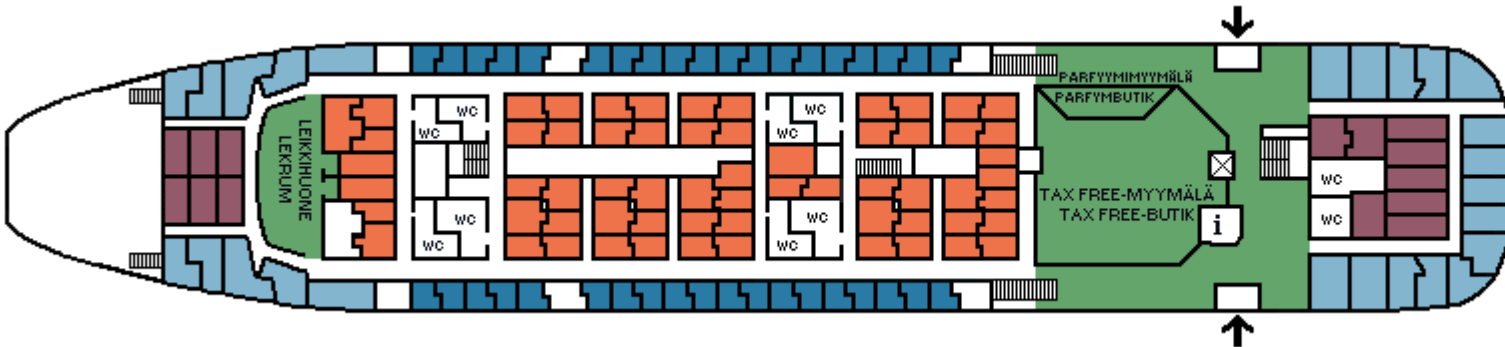

M/S FENNIA

CABIN PLAN 1986

Aurinkokansi / Soldäck

Siltakansi / Bryggdäck

Venekansi / Båtdäck

Ravintolakansi / Restaurangdäck

A-kansi / A-däck

Autovälikansi / Plattformdäck

Autokansi / Bildäck

C-kansi / C-däck

D-kansi / D-däck

Valkeat Laivat ~ De Vita Båtarna ~ The White Ships