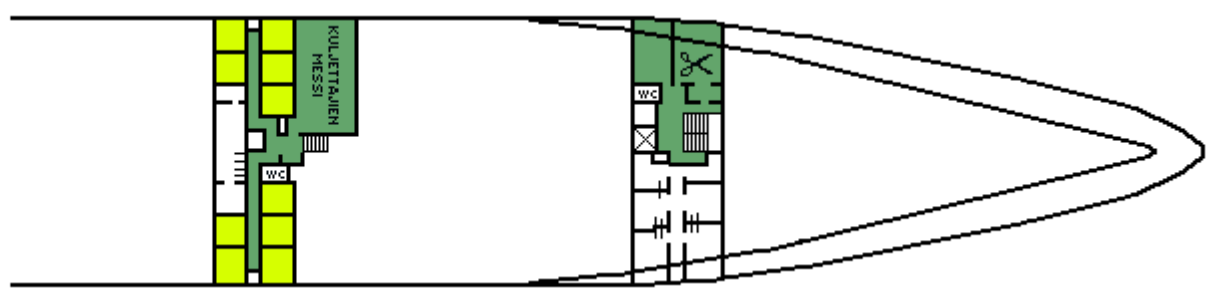

M/S FENNIA

CABIN PLAN 1966

Aurinkokansi / Soldäck

Siltakansi / Bryggdäck

Venekansi / Båtdäck

Ravintolakansi / Restaurangdäck

A-kansi / A-däck

Autovälikansi / Plattformdäck

Autokansi / Bildäck

C-kansi / C-däck

D-kansi / D-däck

Valkeat Laivat ~ De Vita Båtarna ~ The White Ships