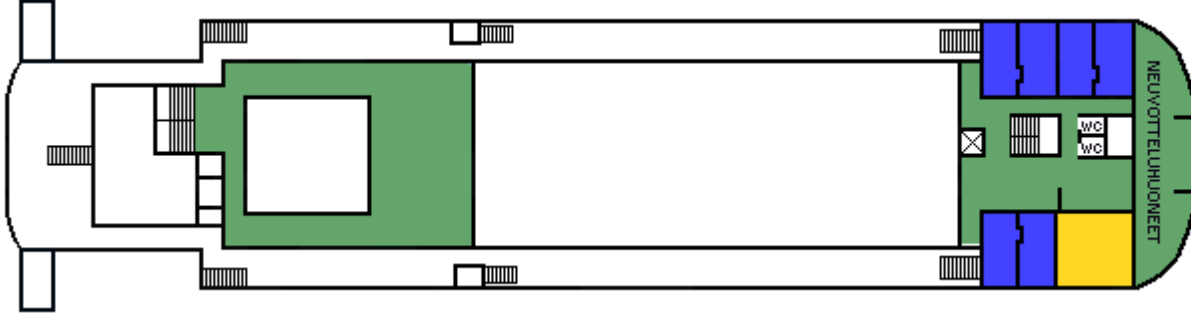

M/S FENNIA

CABIN PLAN 1966

Aurinkokansi / Soldäck

Siltakansi / Bryggdäck

Venekansi / Båtdäck

Ravintolakansi / Restaurangdäck

A-kansi / A-däck

Autovälikansi / Plattformdäck

Autokansi / Bildäck

C-kansi / C-däck

D-kansi / D-däck

Valkeat Laivat ~ De Vita Båtarna ~ The White Ships