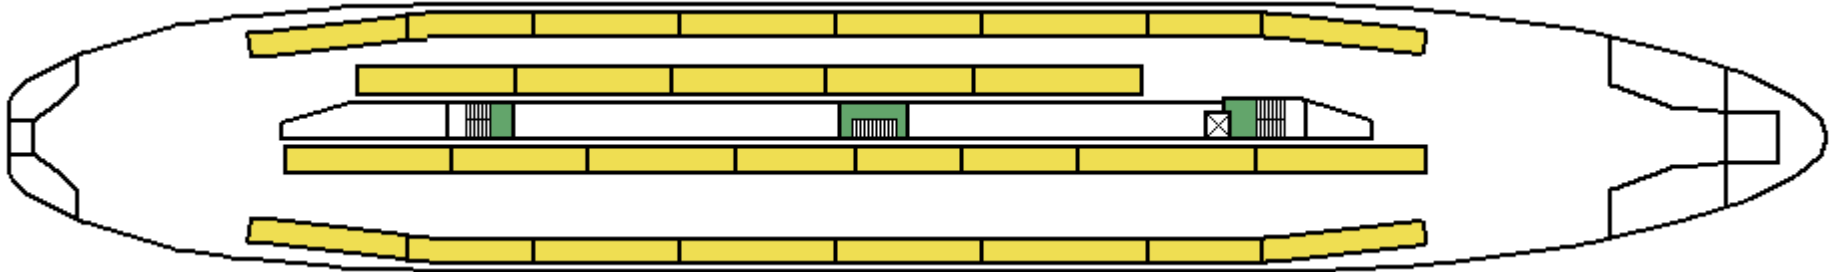

M/S FENNIA

CABIN PLAN 1966

Aurinkokansi / Soldäck

Siltakansi / Bryggdäck

Venekansi / Båtdäck

Ravintolakansi / Restaurangdäck

A-kansi / A-däck

Autovälikansi / Plattformdäck

Autokansi / Bildäck

C-kansi / C-däck

D-kansi / D-däck

Valkeat Laivat ~ De Vita Båtarna ~ The White Ships