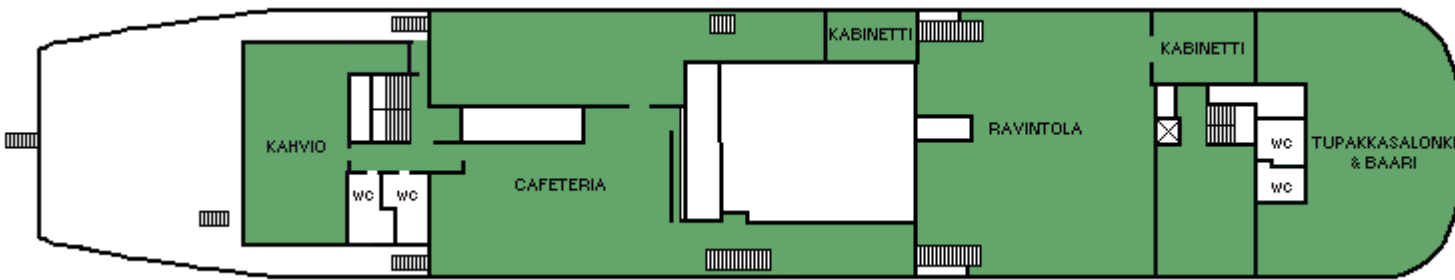

M/S FENNIA

CABIN PLAN 1966

Aurinkokansi / Soldäck

Siltakansi / Bryggdäck

Venekansi / Båtdäck

Ravintolakansi / Restaurangdäck

A-kansi / A-däck

Autovälikansi / Plattformdäck

Autokansi / Bildäck

C-kansi / C-däck

D-kansi / D-däck

Valkeat Laivat ~ De Vita Båtarna ~ The White Ships