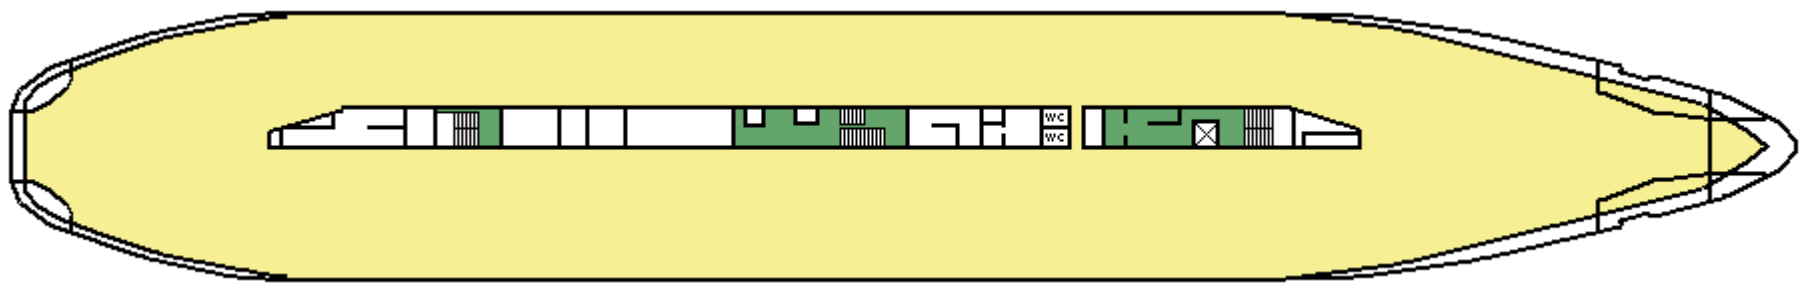

M/S FENNIA

CABIN PLAN 1966

Aurinkokansi / Soldäck

Siltakansi / Bryggdäck

Venekansi / Båtdäck

Ravintolakansi / Restaurangdäck

A-kansi / A-däck

Autovälikansi / Plattformdäck

Autokansi / Bildäck

C-kansi / C-däck

D-kansi / D-däck

Valkeat Laivat ~ De Vita Båtarna ~ The White Ships