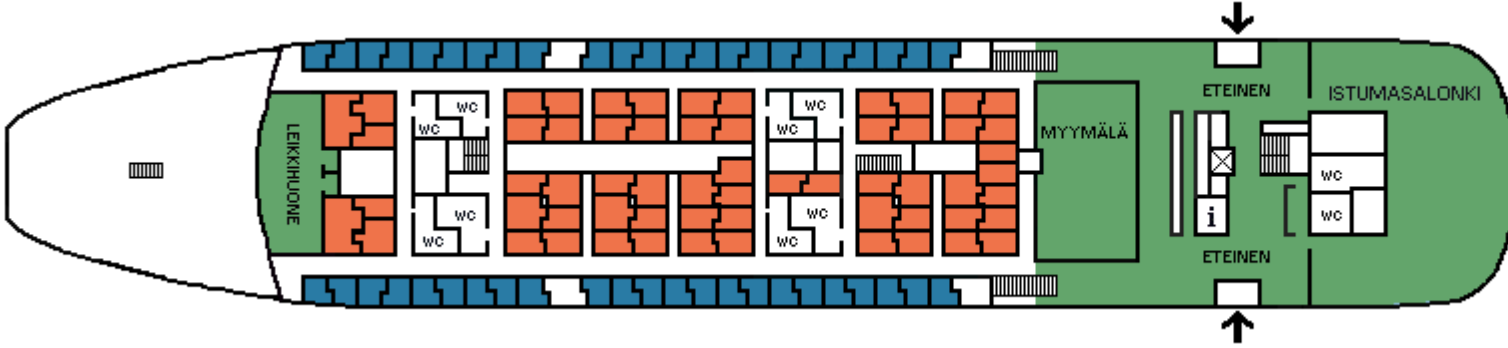

M/S FENNIA

CABIN PLAN 1966

Aurinkokansi / Soldäck

Siltakansi / Bryggdäck

Venekansi / Båtdäck

Ravintolakansi / Restaurangdäck

A-kansi / A-däck

Autovälikansi / Plattformdäck

Autokansi / Bildäck

C-kansi / C-däck

D-kansi / D-däck

Valkeat Laivat ~ De Vita Båtarna ~ The White Ships