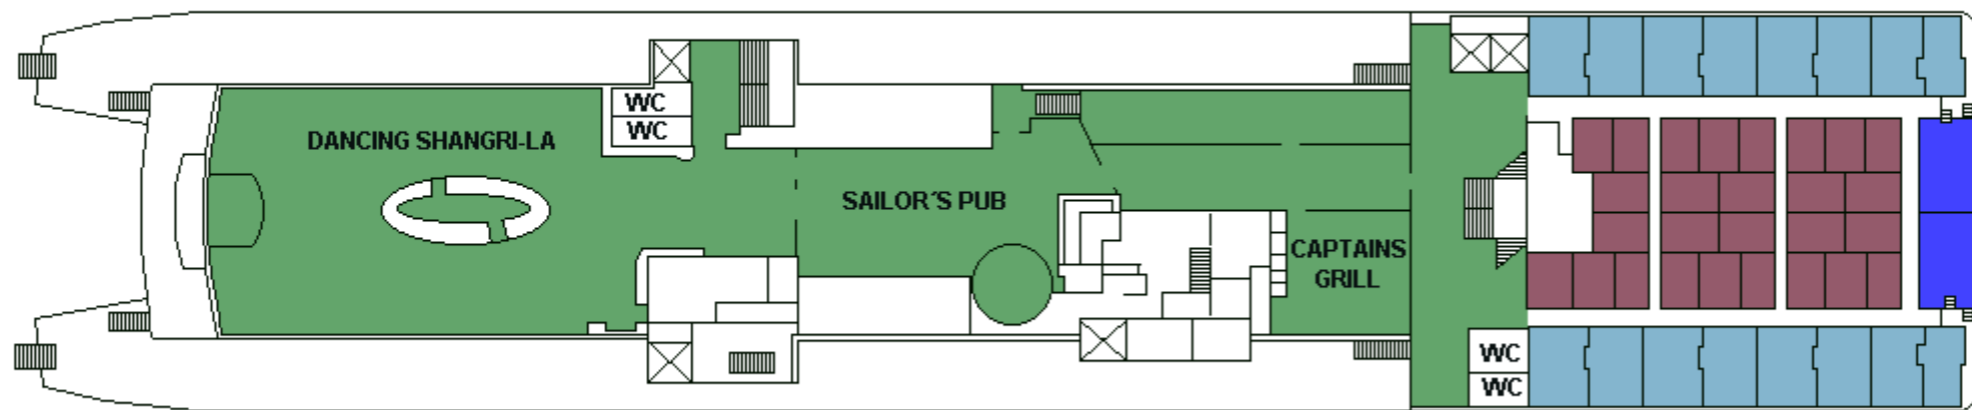

M/S WASA QUEEN

CABIN PLAN 1999

Deck 9

Deck 8

Deck 7

Deck 6

Deck 5

Deck 4

Deck 3

Deck 2

Deck 1

 Silja-luokka
 Seaside

 Turisti I
 Invahytti

 Turisti II
 Kuljettajat

Valkeat Laivat ~ De Vita Båtarna ~ The White Ships