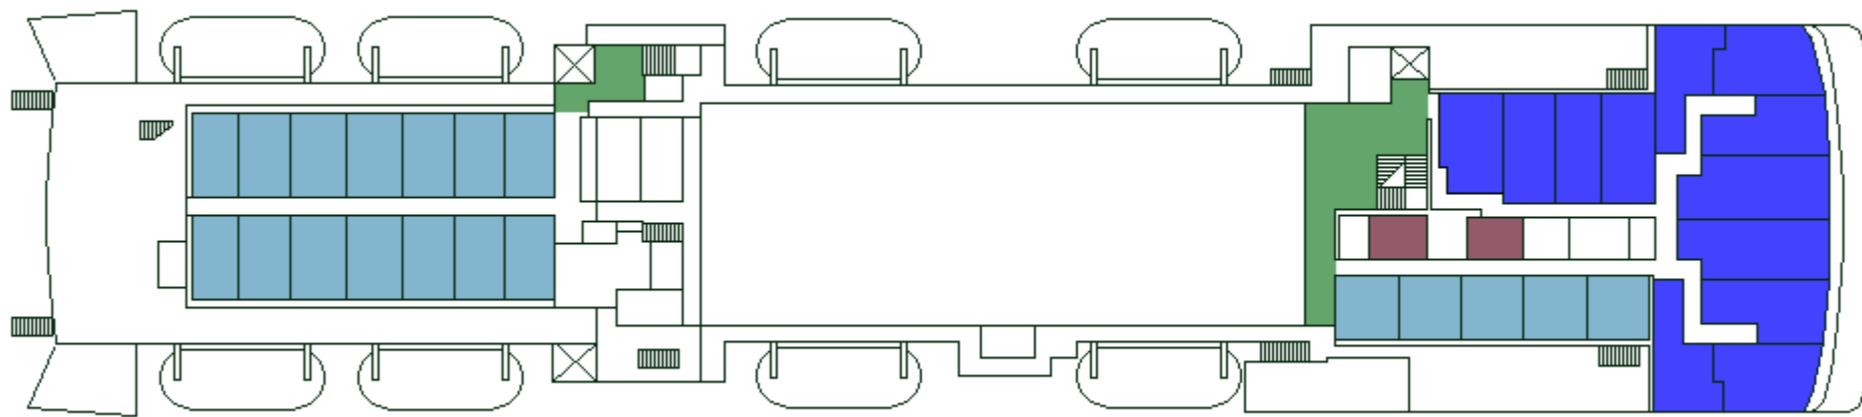

M/S WASA QUEEN

CABIN PLAN 1999

Deck 9

Deck 8

Deck 7

Deck 6

Deck 5

Deck 4

Deck 3

Deck 2

Deck 1

 Silja-luokka
 Seaside

 Turisti I
 Invahytti

 Turisti II
 Kuljettajat

Valkeat Laivat ~ De Vita Båtarna ~ The White Ships