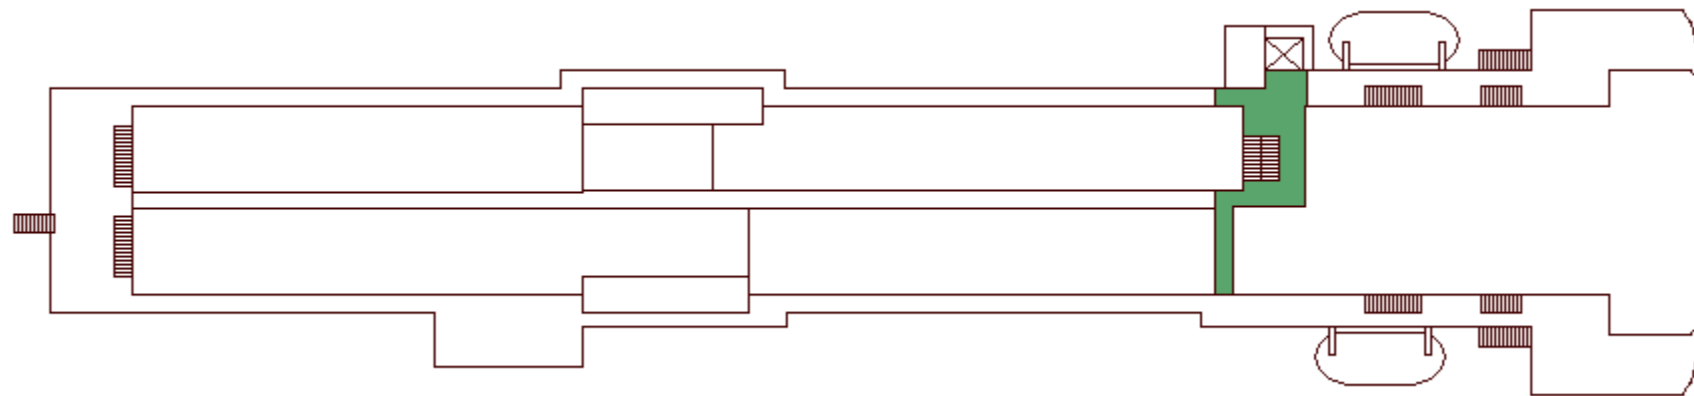

M/S WASA QUEEN

CABIN PLAN 1999

Deck 9

Deck 8

Deck 7

Deck 6

Deck 5

Deck 4

Deck 3

Deck 2

Deck 1

 Silja-luokka
 Seaside

 Turisti I
 Invahytti

 Turisti II
 Kuljettajat

Valkeat Laivat ~ De Vita Båtarna ~ The White Ships