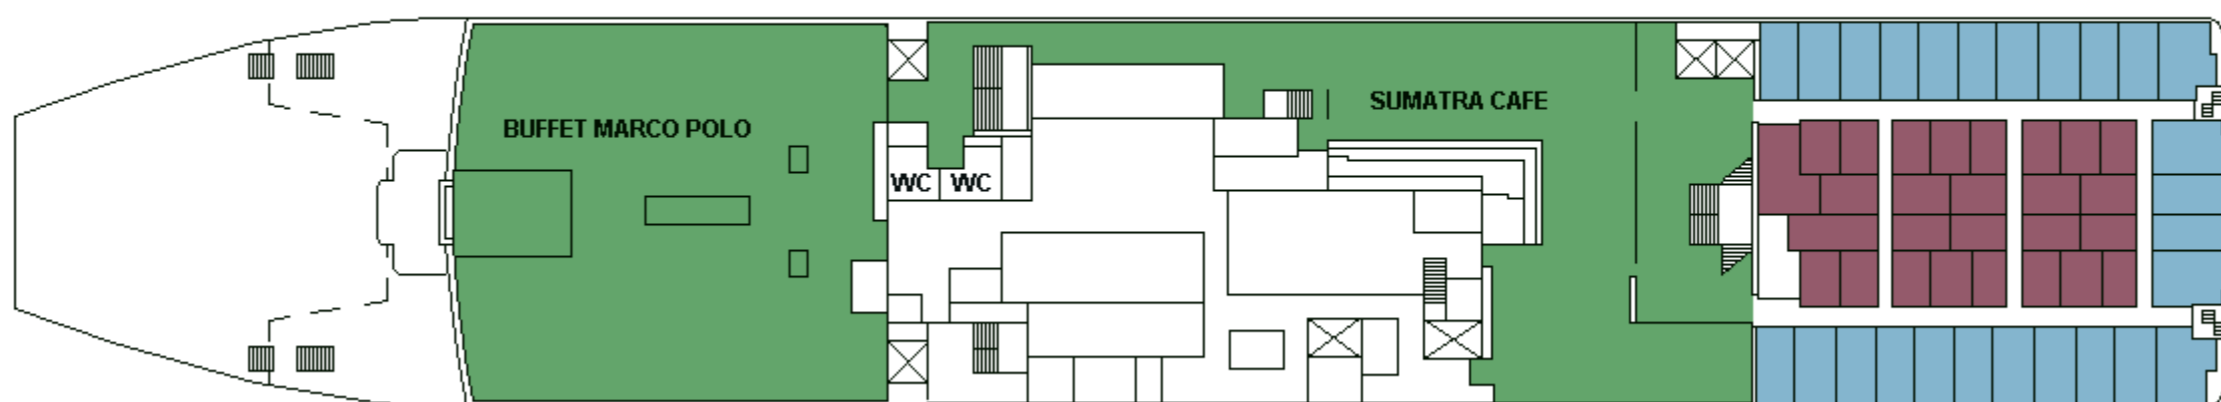

M/S WASA QUEEN

CABIN PLAN 1999

Deck 9

Deck 8

Deck 7

Deck 6

Deck 5

Deck 4

Deck 3

Deck 2

Deck 1

 Silja-luokka
 Seaside

 Turisti I
 Invahytti

 Turisti II
 Kuljettajat

Valkeat Laivat ~ De Vita Båtarna ~ The White Ships