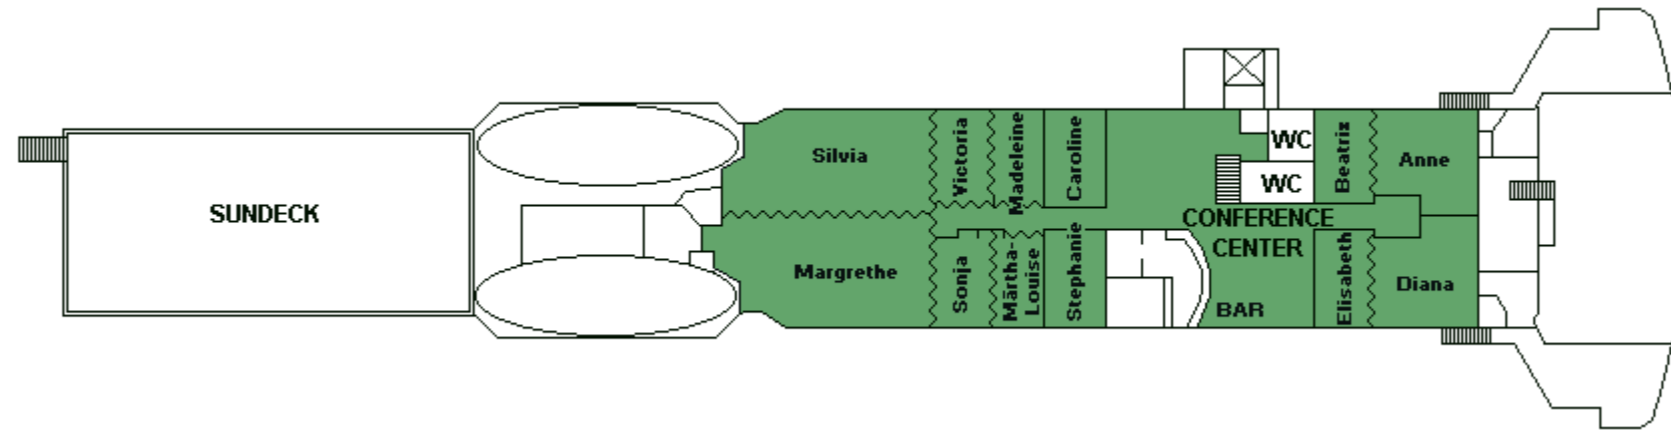

M/S WASA QUEEN

CABIN PLAN 1999

Deck 9

Deck 8

Deck 7

Deck 6

Deck 5

Deck 4

Deck 3

Deck 2

Deck 1

 Silja-luokka
 Seaside

 Turisti I
 Invahytti

 Turisti II
 Kuljettajat

Valkeat Laivat ~ De Vita Båtarna ~ The White Ships