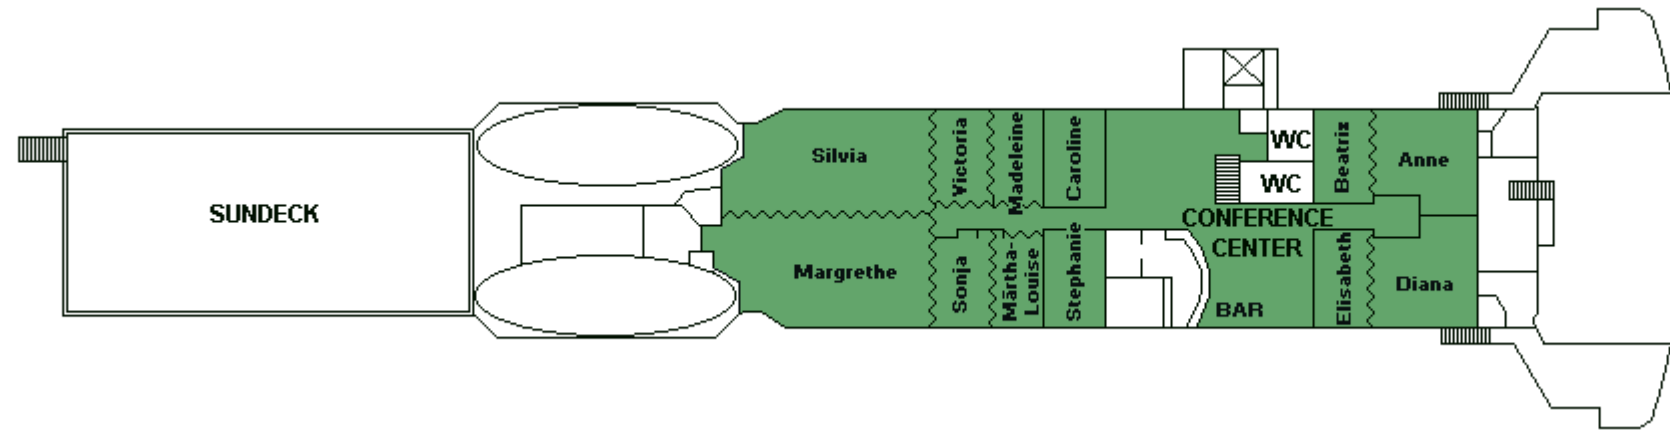

M/S WASA QUEEN

CABIN PLAN 1998

Deck 9

Deck 8

Deck 7

Deck 6

Deck 5

Deck 4

Deck 3

Deck 2

Deck 1

 Silja-luokka
 Seaside

 Turisti I
 Invahytti

 Turisti II
 Kuljettajat

Valkeat Laivat ~ De Vita Båtarna ~ The White Ships