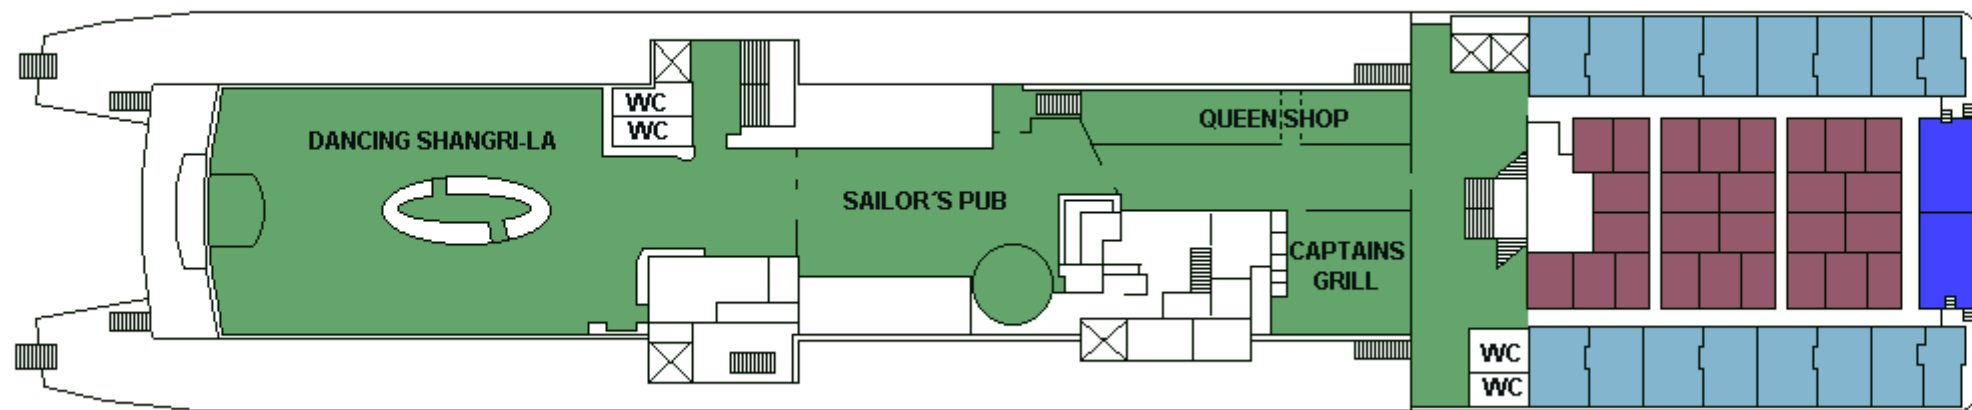

M/S WASA QUEEN

CABIN PLAN 1998

Deck 9

Deck 8

Deck 7

Deck 6

Deck 5

Deck 4

Deck 3

Deck 2

Deck 1

 Silja-luokka
 Seaside

 Turisti I
 Invahytti

 Turisti II
 Kuljettajat

Valkeat Laivat ~ De Vita Båtarna ~ The White Ships