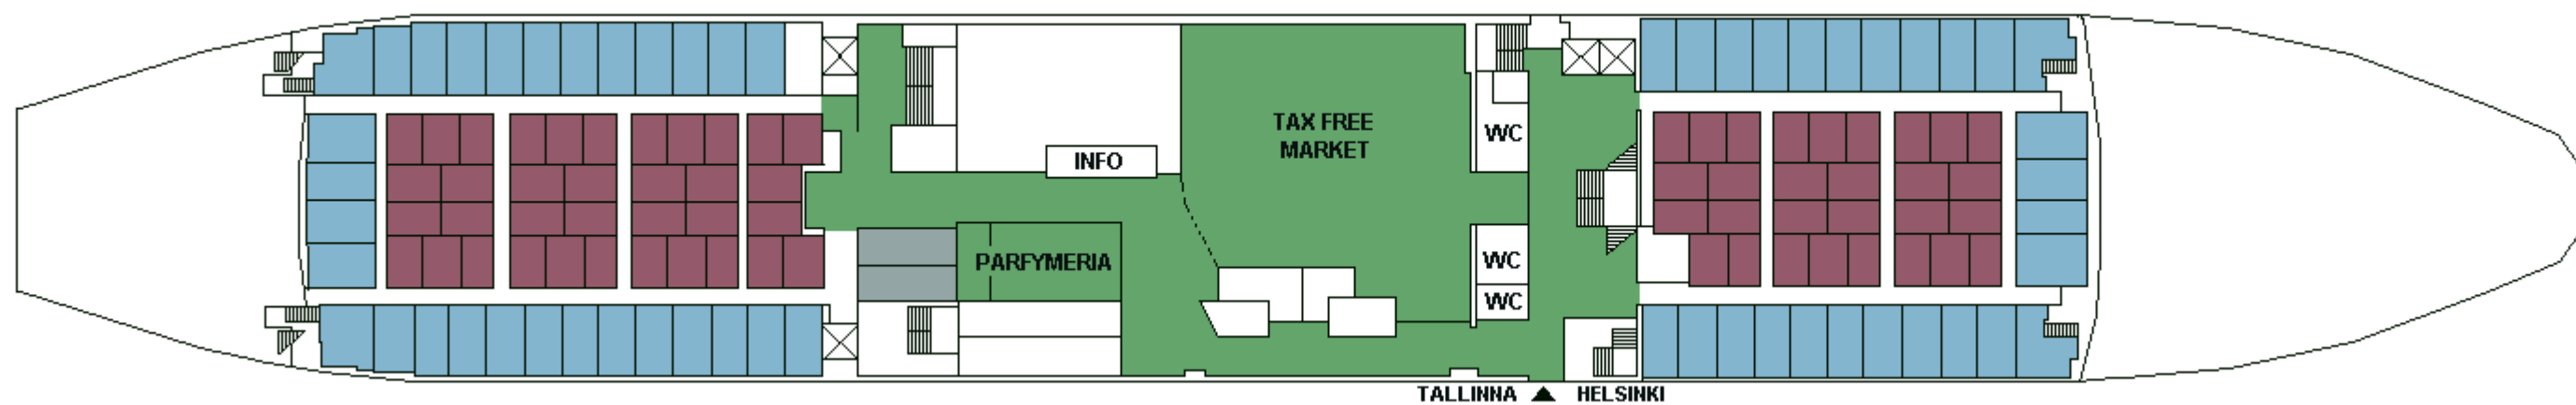

M/S WASA QUEEN

CABIN PLAN 1998

Deck 9

Deck 8

Deck 7

Deck 6

Deck 5

Deck 4

Deck 3

Deck 2

Deck 1

 Silja-luokka
 Seaside

 Turisti I
 Invahytti

 Turisti II
 Kuljettajat

Valkeat Laivat ~ De Vita Båtarna ~ The White Ships