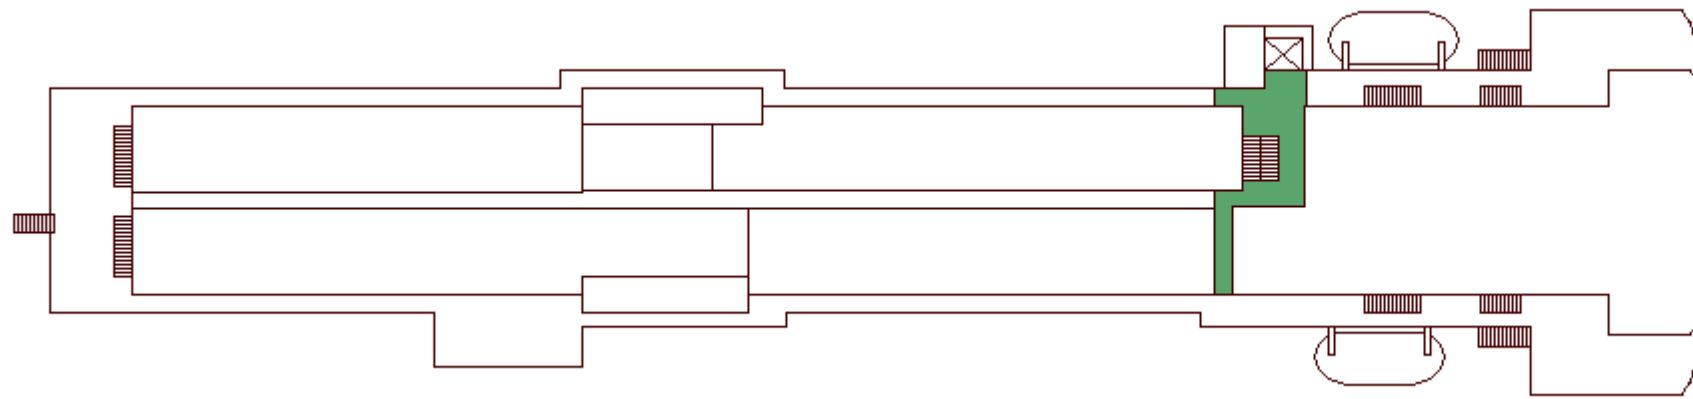

M/S WASA QUEEN

CABIN PLAN 1998

Deck 9

Deck 8

Deck 7

Deck 6

Deck 5

Deck 4

Deck 3

Deck 2

Deck 1

 Silja-luokka
 Seaside

 Turisti I
 Invahytti

 Turisti II
 Kuljettajat

Valkeat Laivat ~ De Vita Båtarna ~ The White Ships