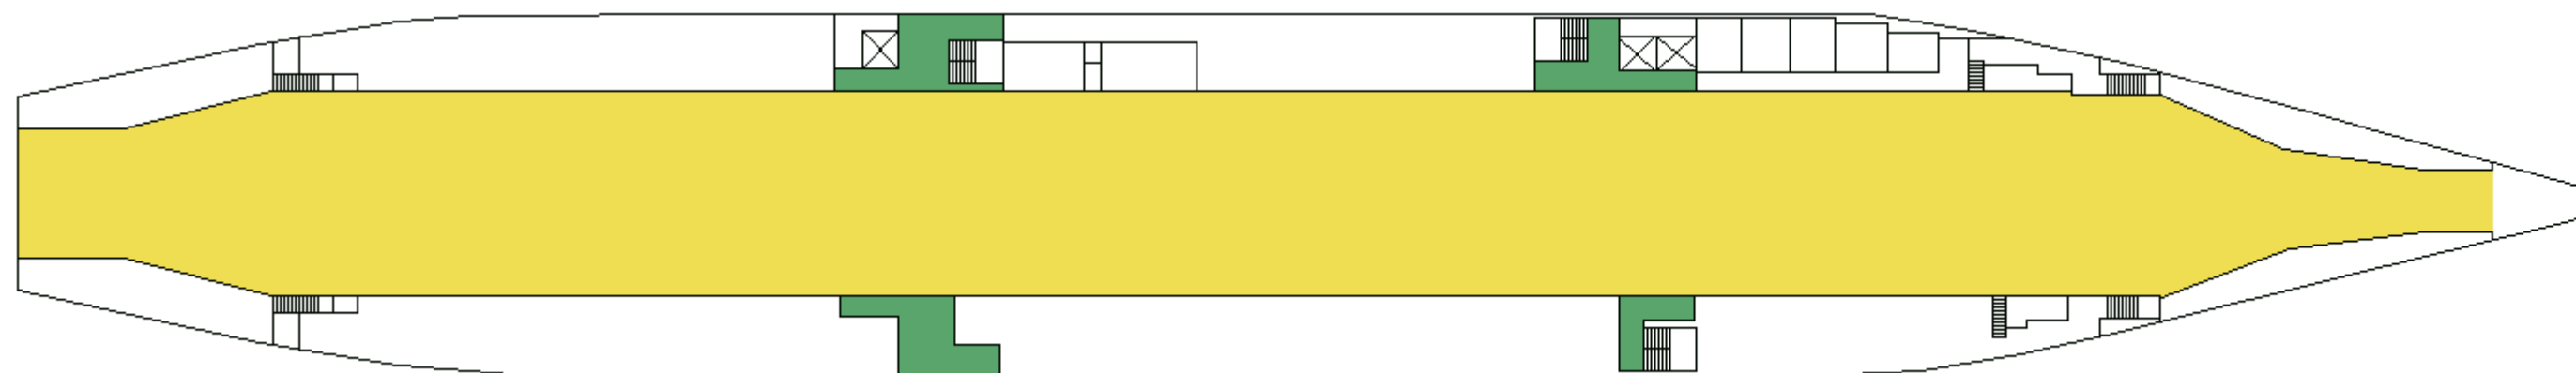

M/S WASA QUEEN

CABIN PLAN 1998

Deck 9

Deck 8

Deck 7

Deck 6

Deck 5

Deck 4

Deck 3

Deck 2

Deck 1

 Silja-luokka
 Seaside

 Turisti I
 Invahytti

 Turisti II
 Kuljettajat

Valkeat Laivat ~ De Vita Båtarna ~ The White Ships