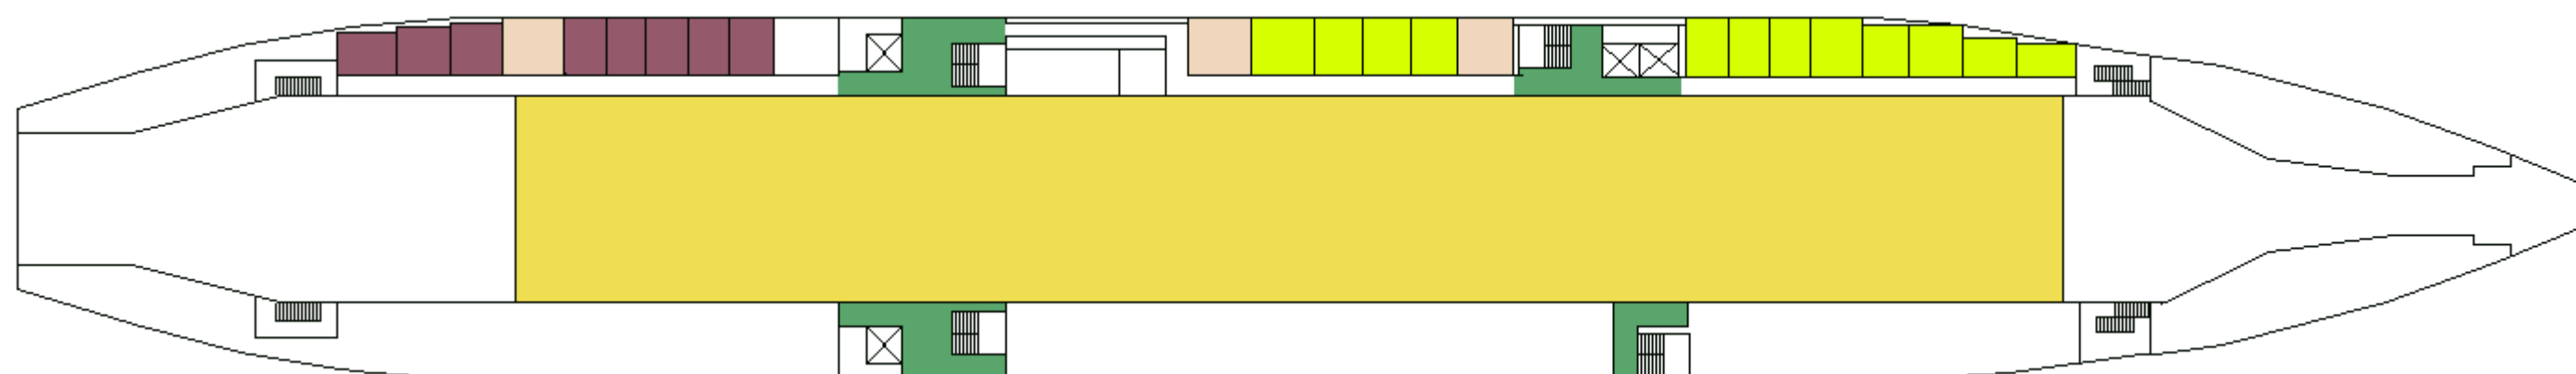

M/S WASA QUEEN

CABIN PLAN 1998

Deck 9

Deck 8

Deck 7

Deck 6

Deck 5

Deck 4

Deck 3

Deck 2

Deck 1

 Silja-luokka
 Seaside

 Turisti I
 Invahytti

 Turisti II
 Kuljettajat

Valkeat Laivat ~ De Vita Båtarna ~ The White Ships