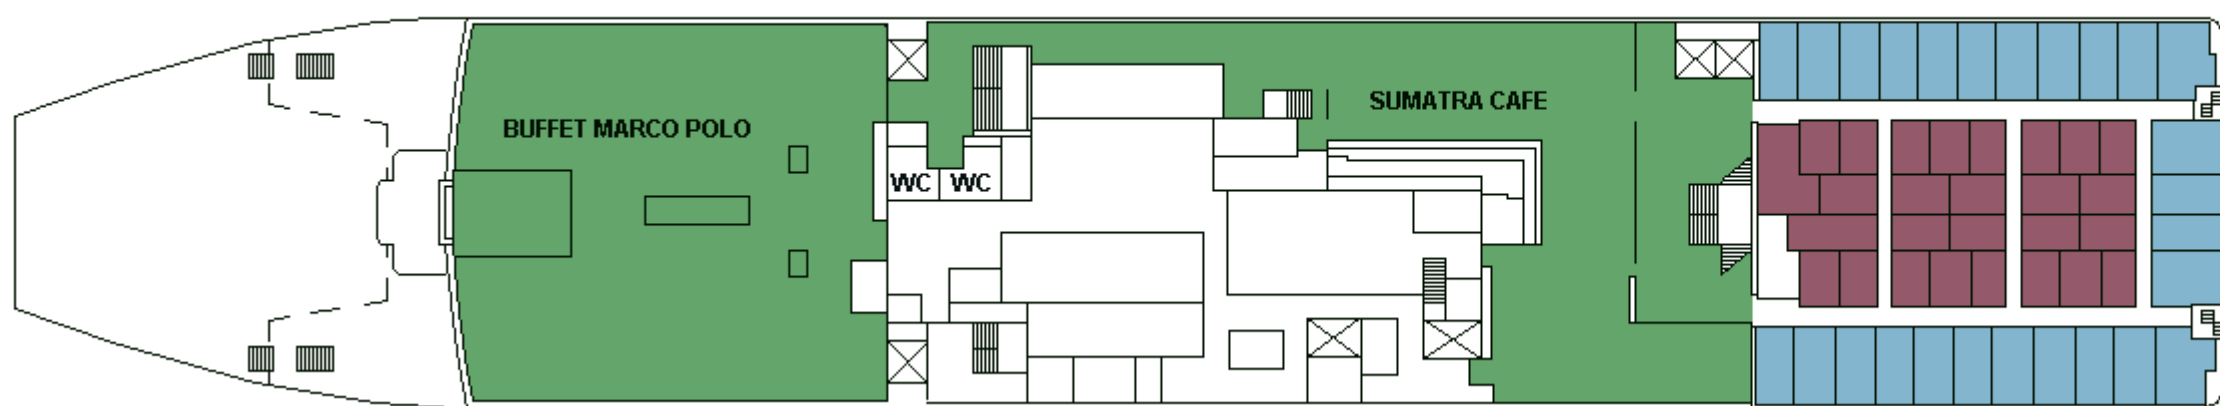

M/S WASA QUEEN

CABIN PLAN 1998

Deck 9

Deck 8

Deck 7

Deck 6

Deck 5

Deck 4

Deck 3

Deck 2

Deck 1

 Silja-luokka
 Seaside

 Turisti I
 Invahytti

 Turisti II
 Kuljettajat

Valkeat Laivat ~ De Vita Båtarna ~ The White Ships