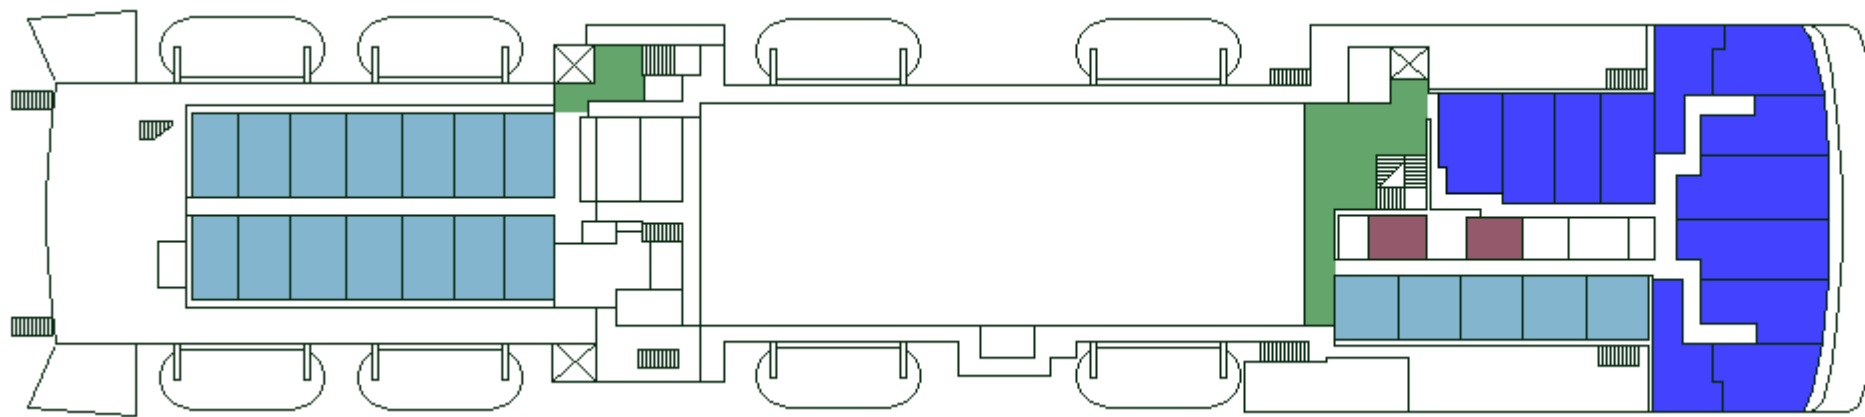

M/S WASA QUEEN

CABIN PLAN 1998

Deck 9

Deck 8

Deck 7

Deck 6

Deck 5

Deck 4

Deck 3

Deck 2

Deck 1

 Silja-luokka
 Seaside

 Turisti I
 Invahytti

 Turisti II
 Kuljettajat

Valkeat Laivat ~ De Vita Båtarna ~ The White Ships