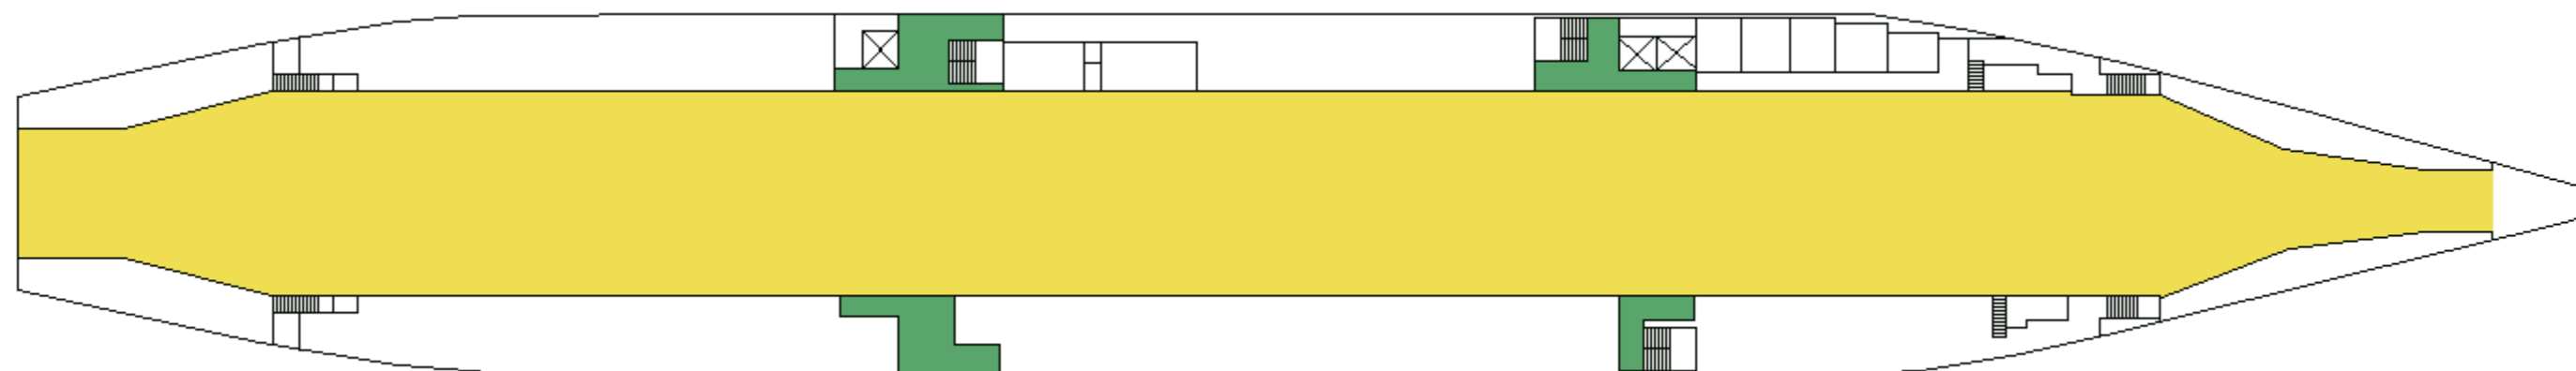

M/S WASA QUEEN

CABIN PLAN 1996

Deck 9

Deck 8

Deck 7

Deck 6

Deck 5

Deck 4

Deck 3

Deck 2

Deck 1

 Silja-luokka
 Seaside

 Turisti I
 Invahytti

 Turisti II
 Kuljettajat

Valkeat Laivat ~ De Vita Båtarna ~ The White Ships