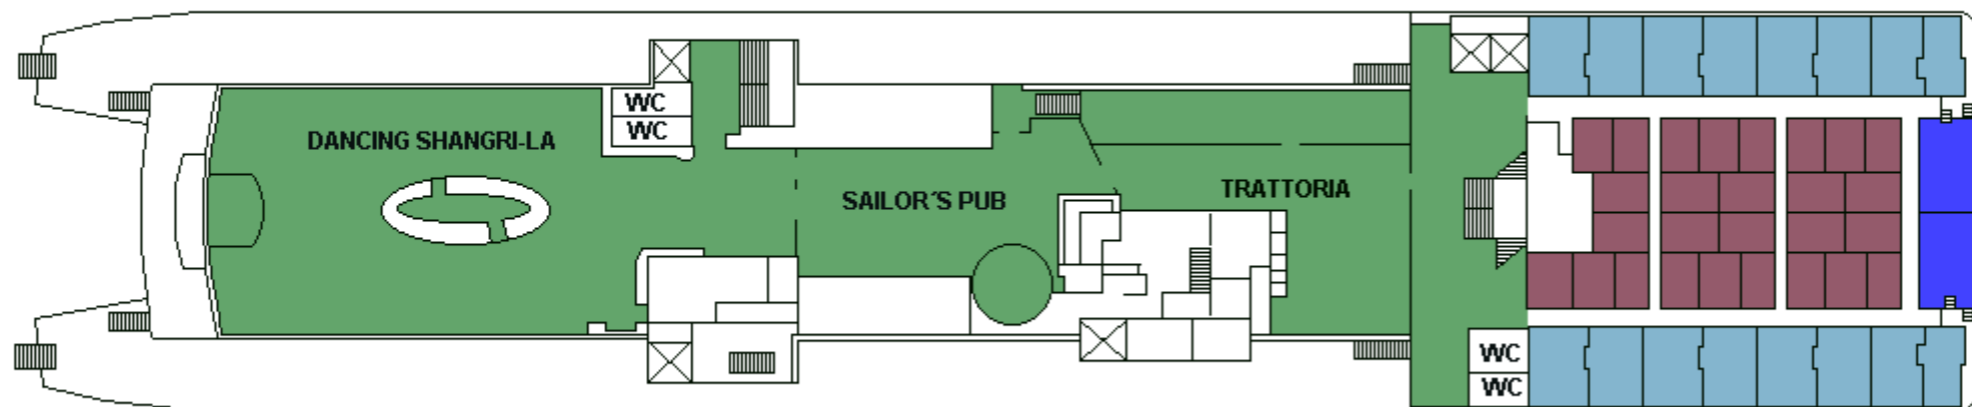

M/S WASA QUEEN

CABIN PLAN 1996

Deck 9

Deck 8

Deck 7

Deck 6

Deck 5

Deck 4

Deck 3

Deck 2

Deck 1

 Silja-luokka
 Seaside

 Turisti I
 Invahytti

 Turisti II
 Kuljettajat

Valkeat Laivat ~ De Vita Båtarna ~ The White Ships