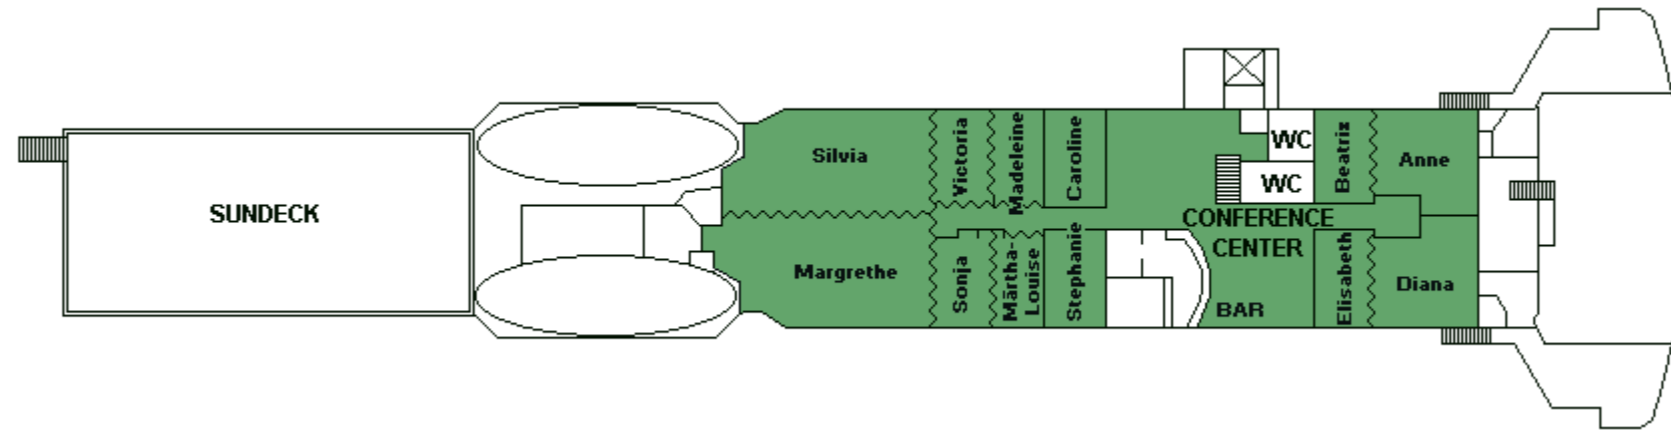

M/S WASA QUEEN

CABIN PLAN 1996

Deck 9

Deck 8

Deck 7

Deck 6

Deck 5

Deck 4

Deck 3

Deck 2

Deck 1

 Silja-luokka
 Seaside

 Turisti I
 Invahytti

 Turisti II
 Kuljettajat

Valkeat Laivat ~ De Vita Båtarna ~ The White Ships