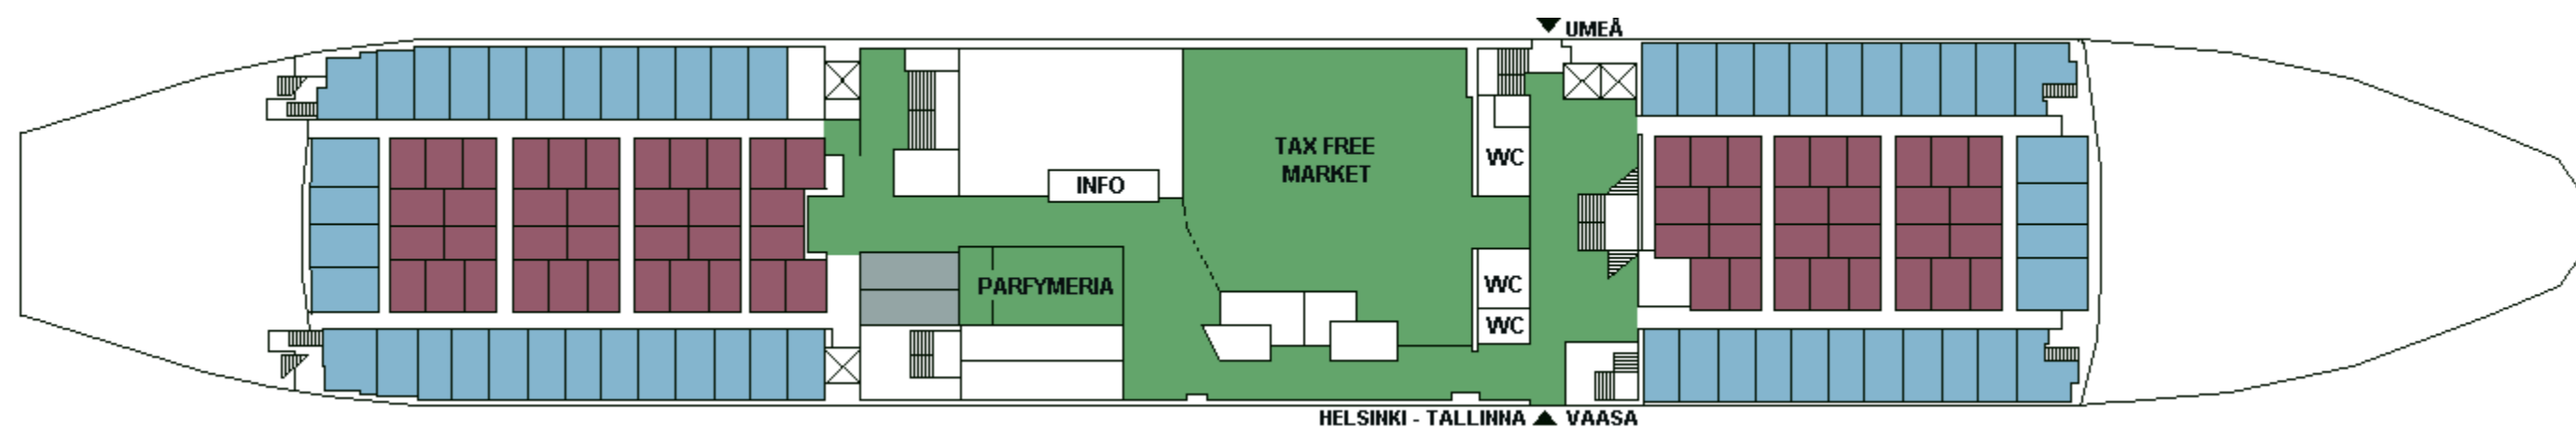

M/S WASA QUEEN

CABIN PLAN 1996

Deck 9

Deck 8

Deck 7

Deck 6

Deck 5

Deck 4

Deck 3

Deck 2

Deck 1

 Silja-luokka
 Seaside

 Turisti I
 Invahytti

 Turisti II
 Kuljettajat

Valkeat Laivat ~ De Vita Båtarna ~ The White Ships