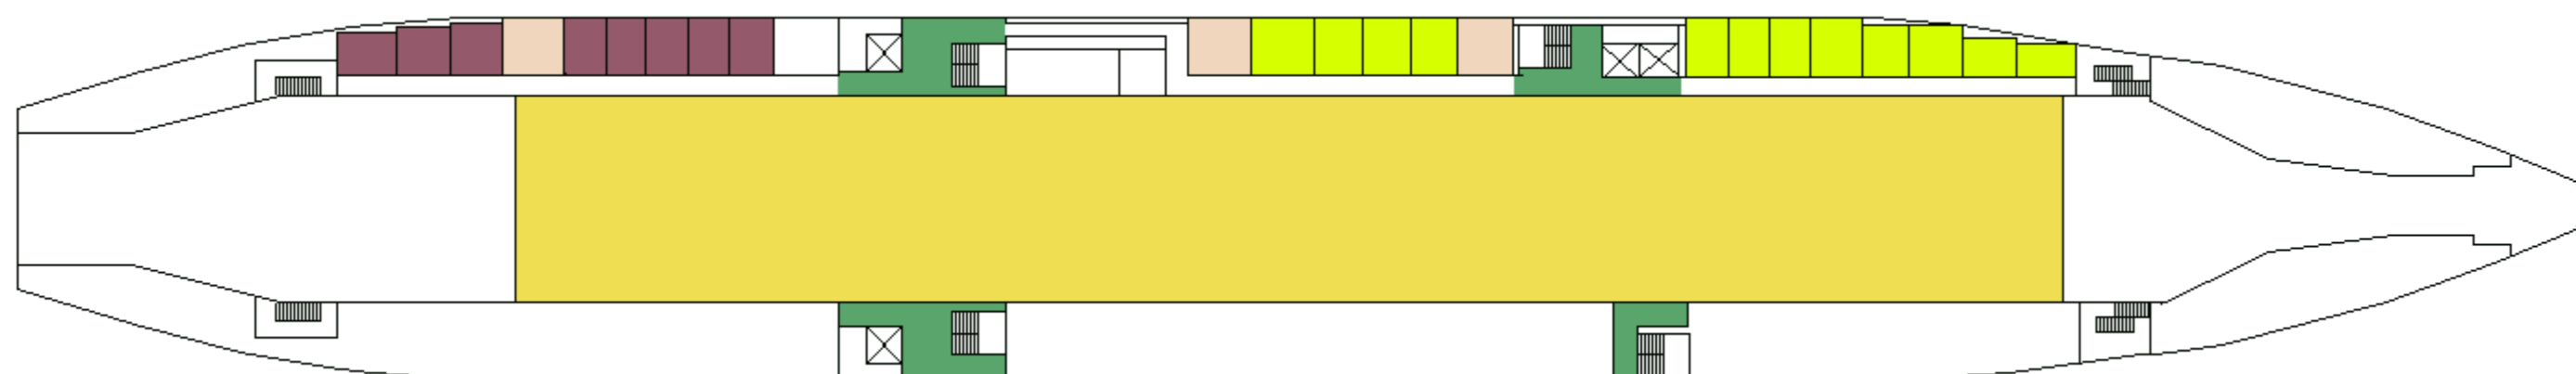

M/S WASA QUEEN

CABIN PLAN 1996

Deck 9

Deck 8

Deck 7

Deck 6

Deck 5

Deck 4

Deck 3

Deck 2

Deck 1

 Silja-luokka
 Seaside

 Turisti I
 Invahytti

 Turisti II
 Kuljettajat

Valkeat Laivat ~ De Vita Båtarna ~ The White Ships