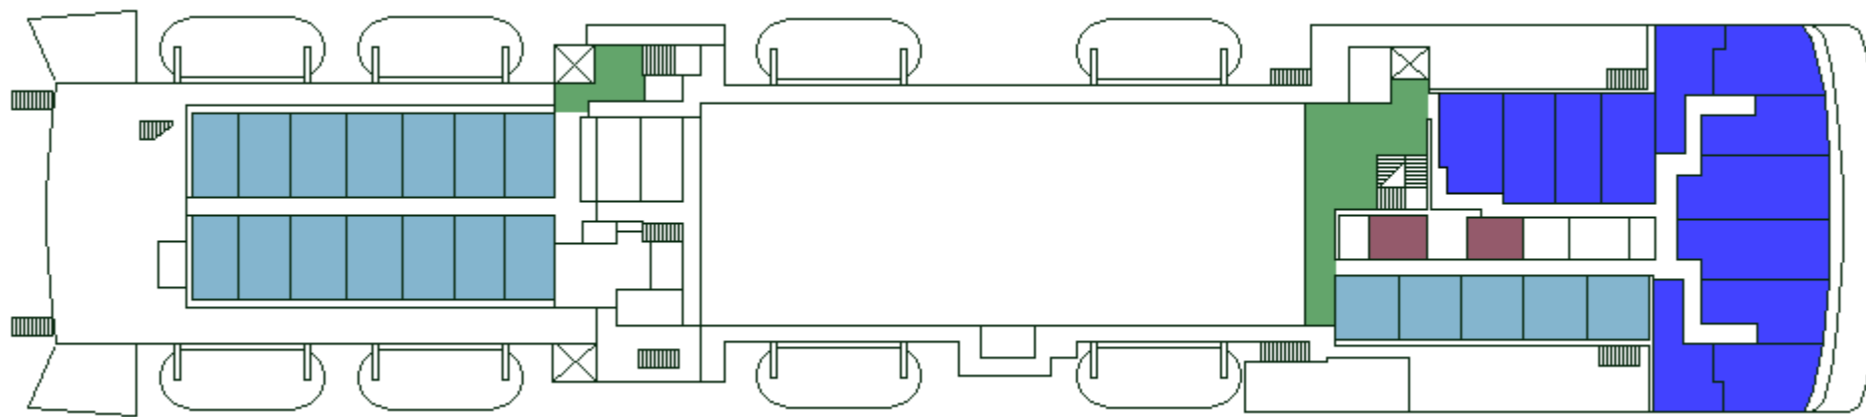

M/S WASA QUEEN

CABIN PLAN 1996

Deck 9

Deck 8

Deck 7

Deck 6

Deck 5

Deck 4

Deck 3

Deck 2

Deck 1

 Silja-luokka
 Seaside

 Turisti I
 Invahytti

 Turisti II
 Kuljettajat

Valkeat Laivat ~ De Vita Båtarna ~ The White Ships