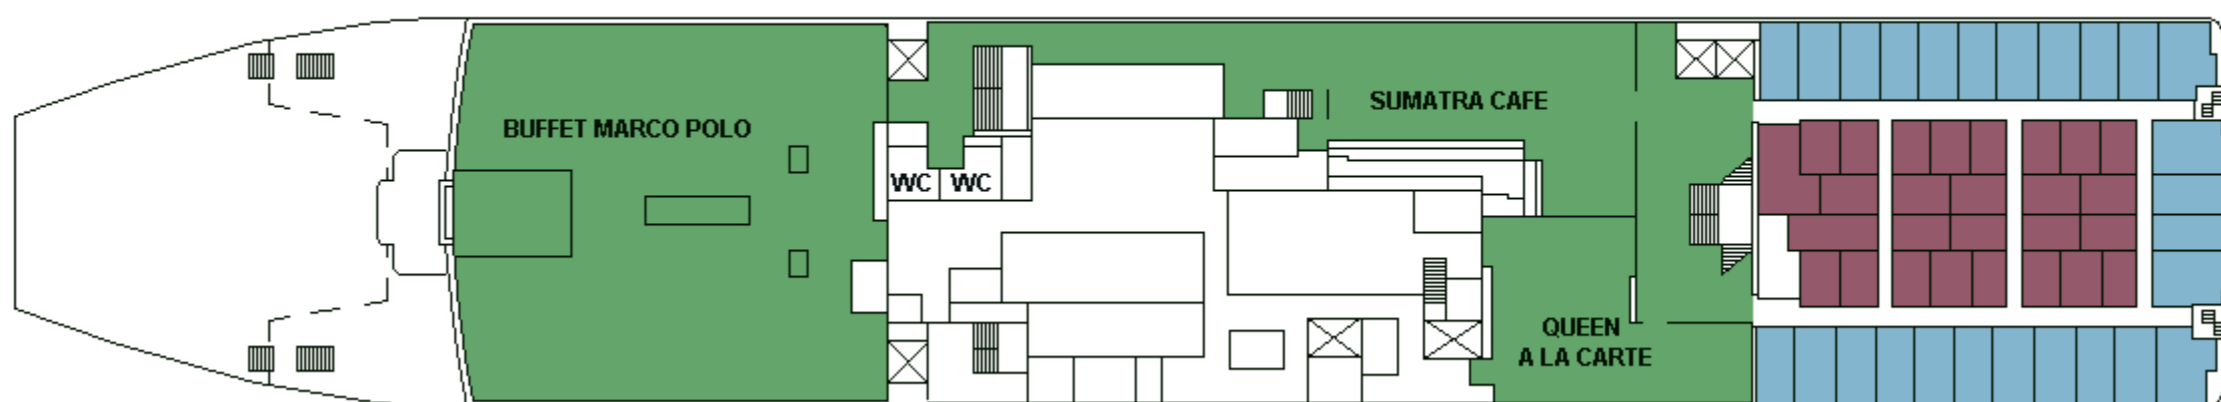

M/S WASA QUEEN

CABIN PLAN 1996

Deck 9

Deck 8

Deck 7

Deck 6

Deck 5

Deck 4

Deck 3

Deck 2

Deck 1

 Silja-luokka
 Seaside

 Turisti I
 Invahytti

 Turisti II
 Kuljettajat

Valkeat Laivat ~ De Vita Båtarna ~ The White Ships