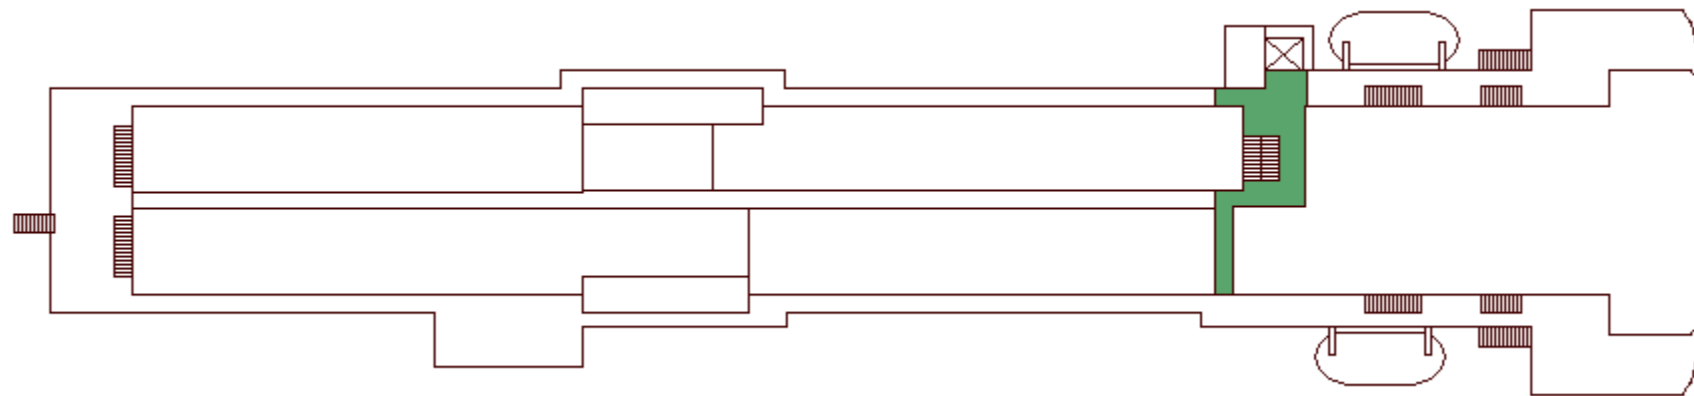

M/S WASA QUEEN

CABIN PLAN 1996

Deck 9

Deck 8

Deck 7

Deck 6

Deck 5

Deck 4

Deck 3

Deck 2

Deck 1

 Silja-luokka
 Seaside

 Turisti I
 Invahytti

 Turisti II
 Kuljettajat

Valkeat Laivat ~ De Vita Båtarna ~ The White Ships