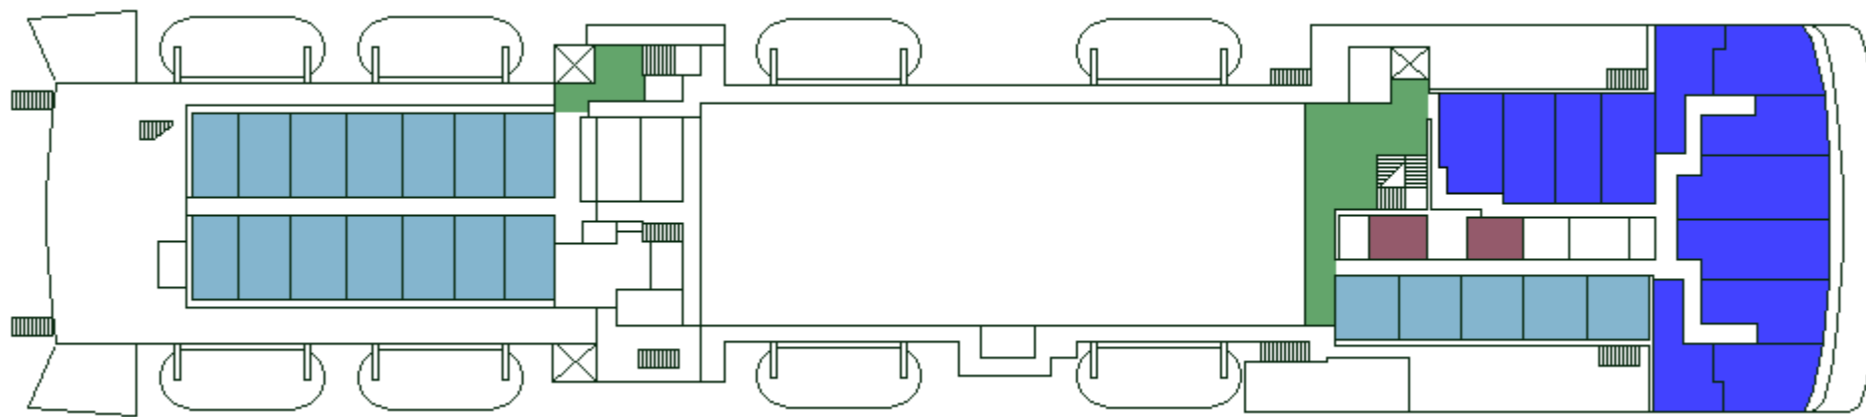

M/S WASA QUEEN

CABIN PLAN 1995

Deck 9

Deck 8

Deck 7

Deck 6

Deck 5

Deck 4

Deck 3

Deck 2

Deck 1

 Silja-luokka
 Seaside

 Turisti I
 Invahytti

 Turisti II
 Kuljettajat

Valkeat Laivat ~ De Vita Båtarna ~ The White Ships