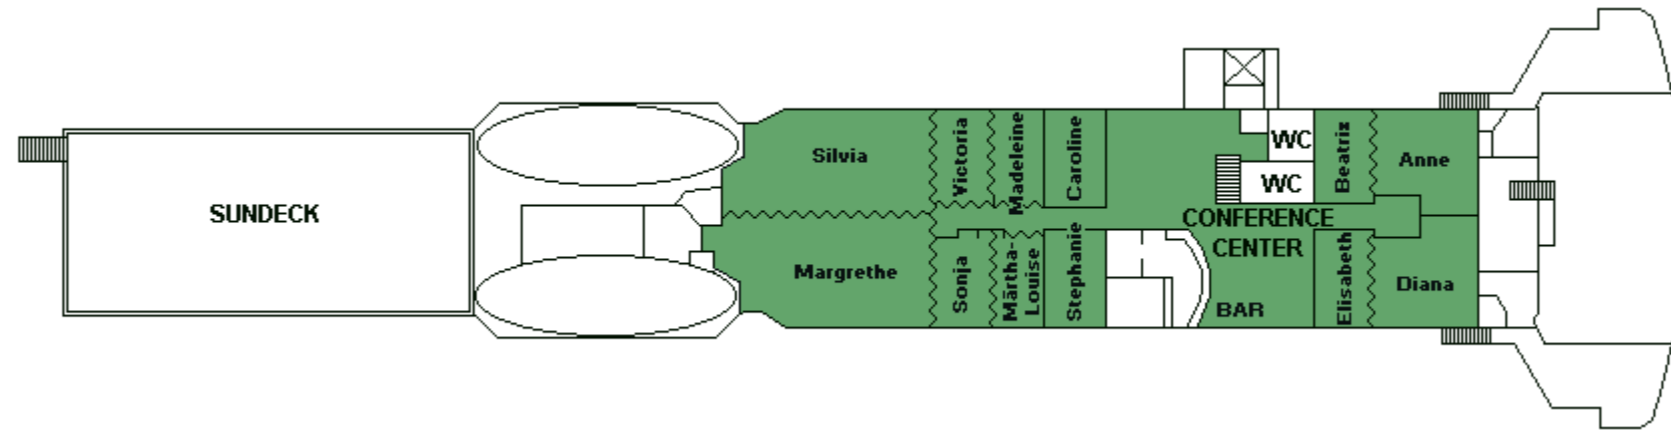

M/S WASA QUEEN

CABIN PLAN 1995

Deck 9

Deck 8

Deck 7

Deck 6

Deck 5

Deck 4

Deck 3

Deck 2

Deck 1

 Silja-luokka
 Seaside

 Turisti I
 Invahytti

 Turisti II
 Kuljettajat

Valkeat Laivat ~ De Vita Båtarna ~ The White Ships