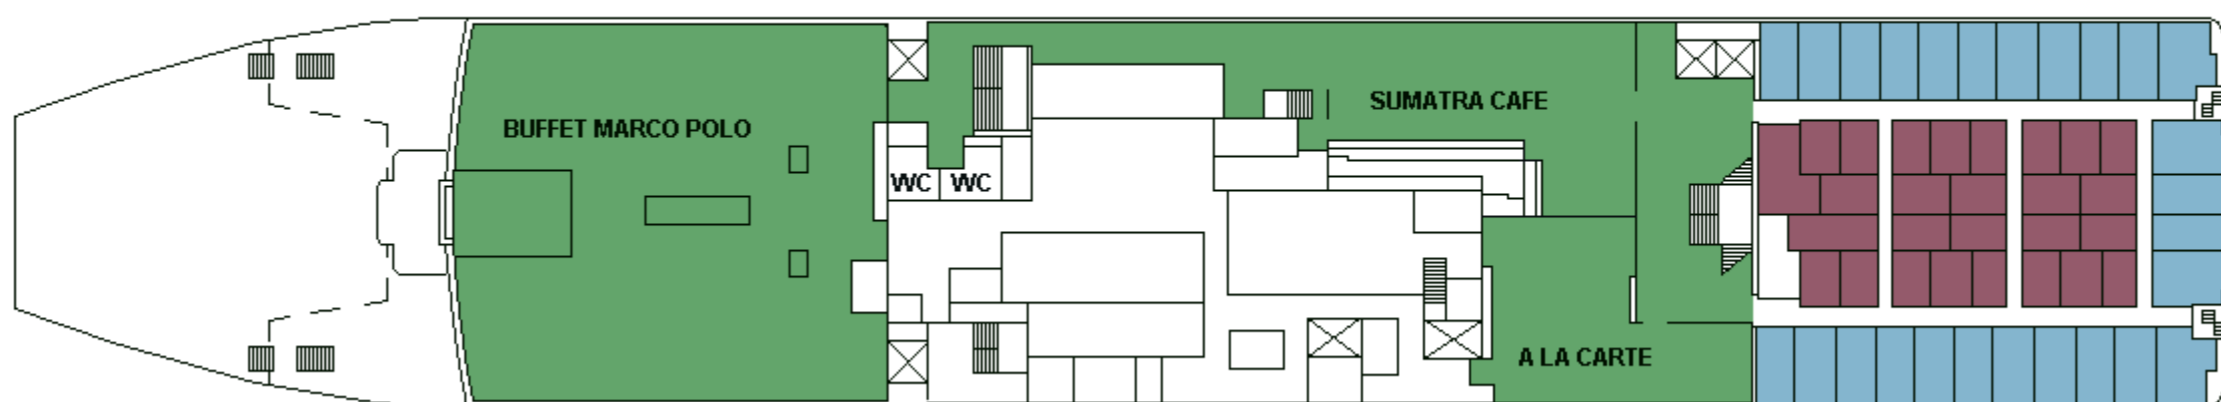

M/S WASA QUEEN

CABIN PLAN 1995

Deck 9

Deck 8

Deck 7

Deck 6

Deck 5

Deck 4

Deck 3

Deck 2

Deck 1

 Silja-luokka
 Seaside

 Turisti I
 Invahytti

 Turisti II
 Kuljettajat

Valkeat Laivat ~ De Vita Båtarna ~ The White Ships