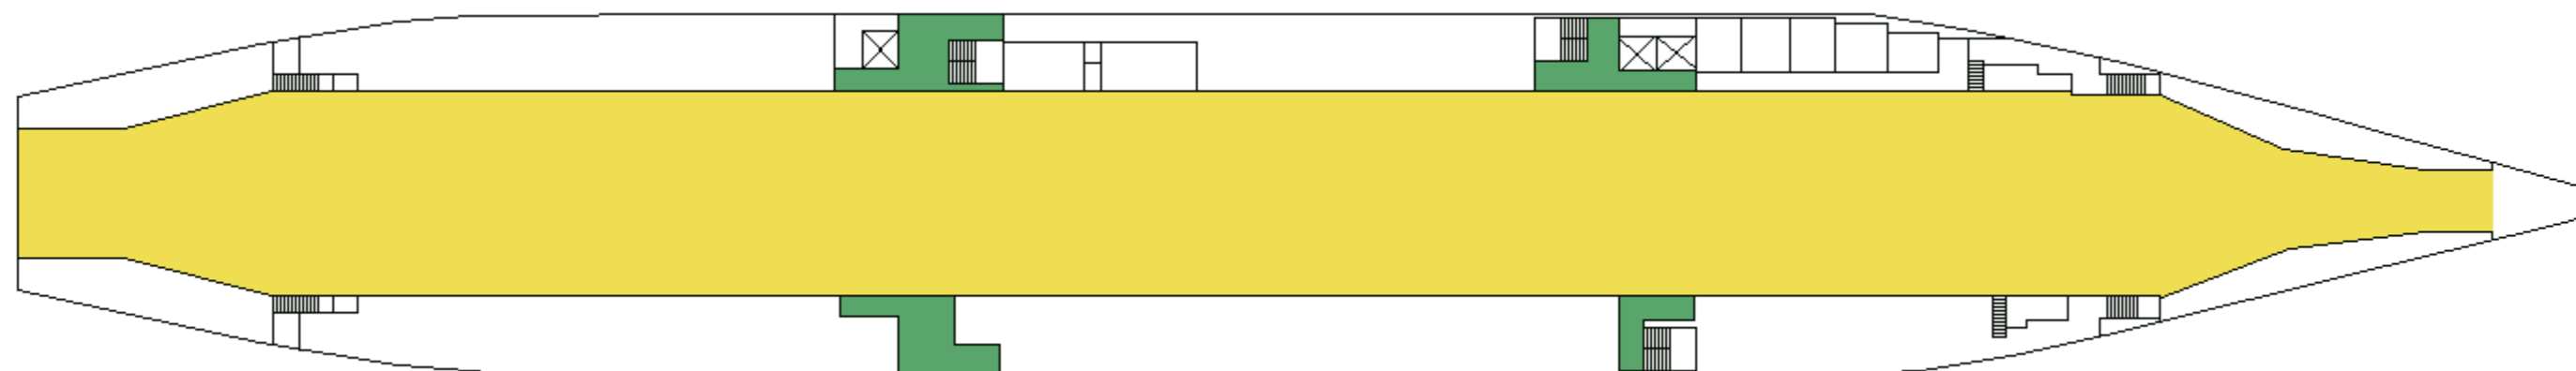

M/S WASA QUEEN

CABIN PLAN 1995

Deck 9

Deck 8

Deck 7

Deck 6

Deck 5

Deck 4

Deck 3

Deck 2

Deck 1

 Silja-luokka
 Seaside

 Turisti I
 Invahytti

 Turisti II
 Kuljettajat

Valkeat Laivat ~ De Vita Båtarna ~ The White Ships