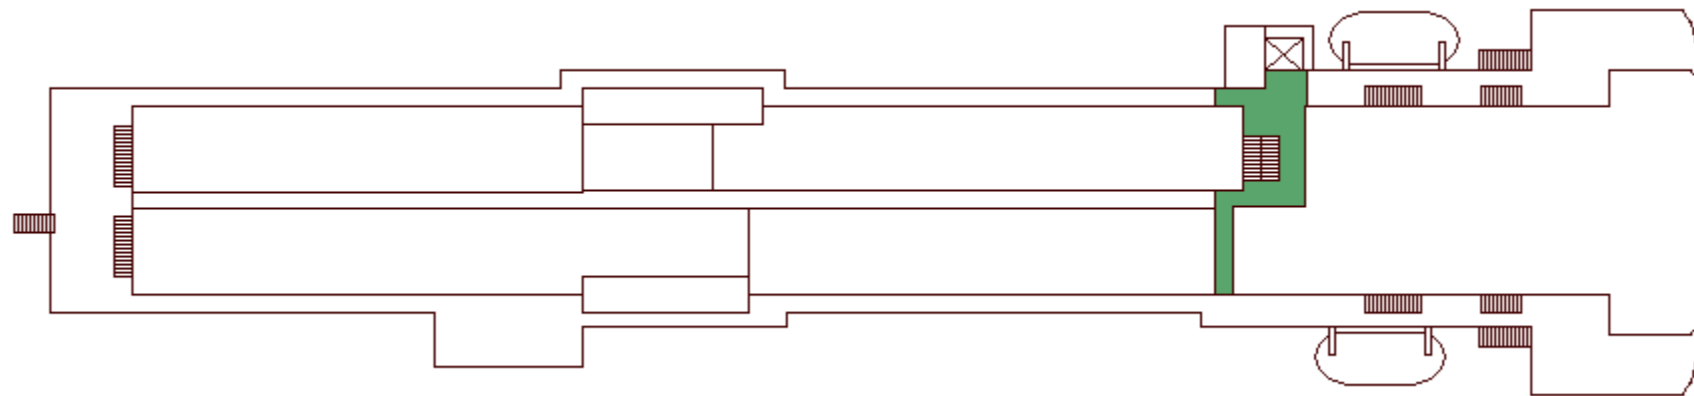

M/S WASA QUEEN

CABIN PLAN 1995

Deck 9

Deck 8

Deck 7

Deck 6

Deck 5

Deck 4

Deck 3

Deck 2

Deck 1

 Silja-luokka
 Seaside

 Turisti I
 Invahytti

 Turisti II
 Kuljettajat

Valkeat Laivat ~ De Vita Båtarna ~ The White Ships