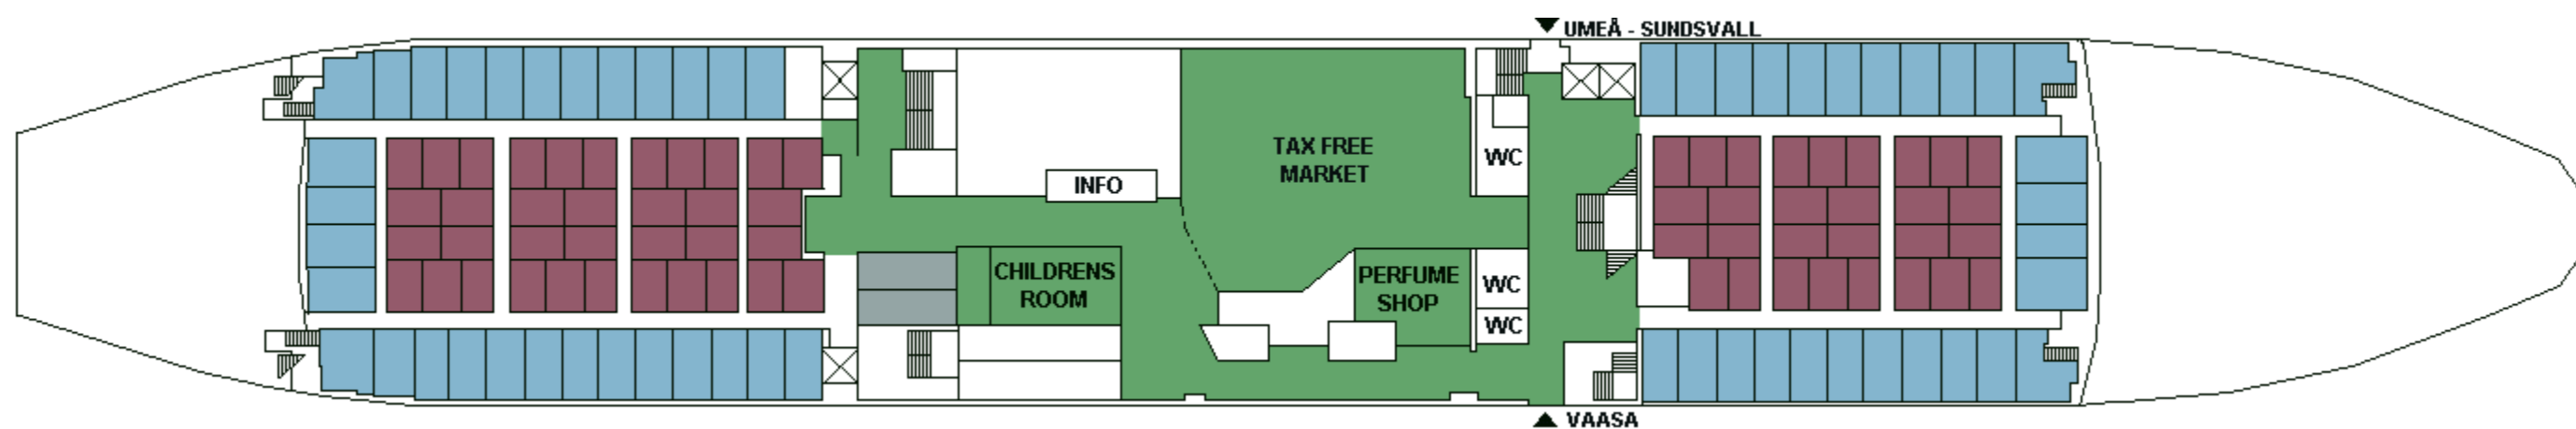

M/S WASA QUEEN

CABIN PLAN 1995

Deck 9

Deck 8

Deck 7

Deck 6

Deck 5

Deck 4

Deck 3

Deck 2

Deck 1

 Silja-luokka
 Seaside

 Turisti I
 Invahytti

 Turisti II
 Kuljettajat

Valkeat Laivat ~ De Vita Båtarna ~ The White Ships