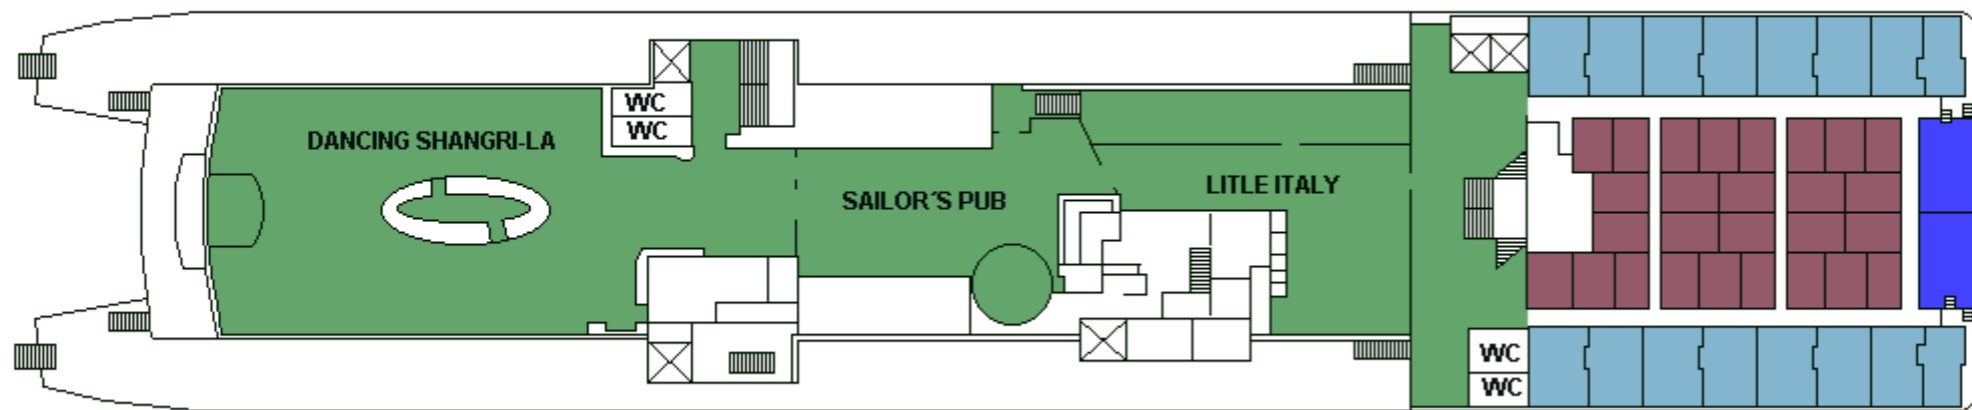

M/S WASA QUEEN

CABIN PLAN 1995

Deck 9

Deck 8

Deck 7

Deck 6

Deck 5

Deck 4

Deck 3

Deck 2

Deck 1

 Silja-luokka
 Seaside

 Turisti I
 Invahytti

 Turisti II
 Kuljettajat

Valkeat Laivat ~ De Vita Båtarna ~ The White Ships