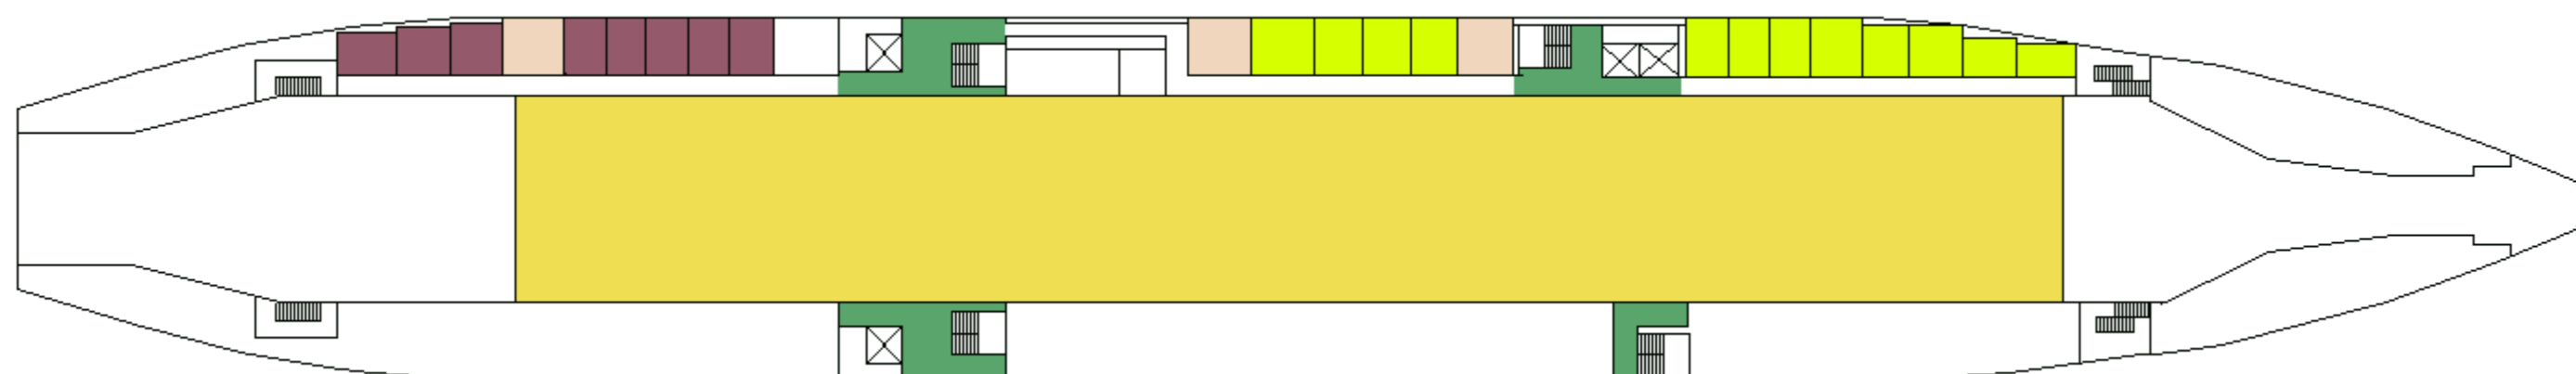

M/S WASA QUEEN

CABIN PLAN 1995

Deck 9

Deck 8

Deck 7

Deck 6

Deck 5

Deck 4

Deck 3

Deck 2

Deck 1

 Silja-luokka
 Seaside

 Turisti I
 Invahytti

 Turisti II
 Kuljettajat

Valkeat Laivat ~ De Vita Båtarna ~ The White Ships