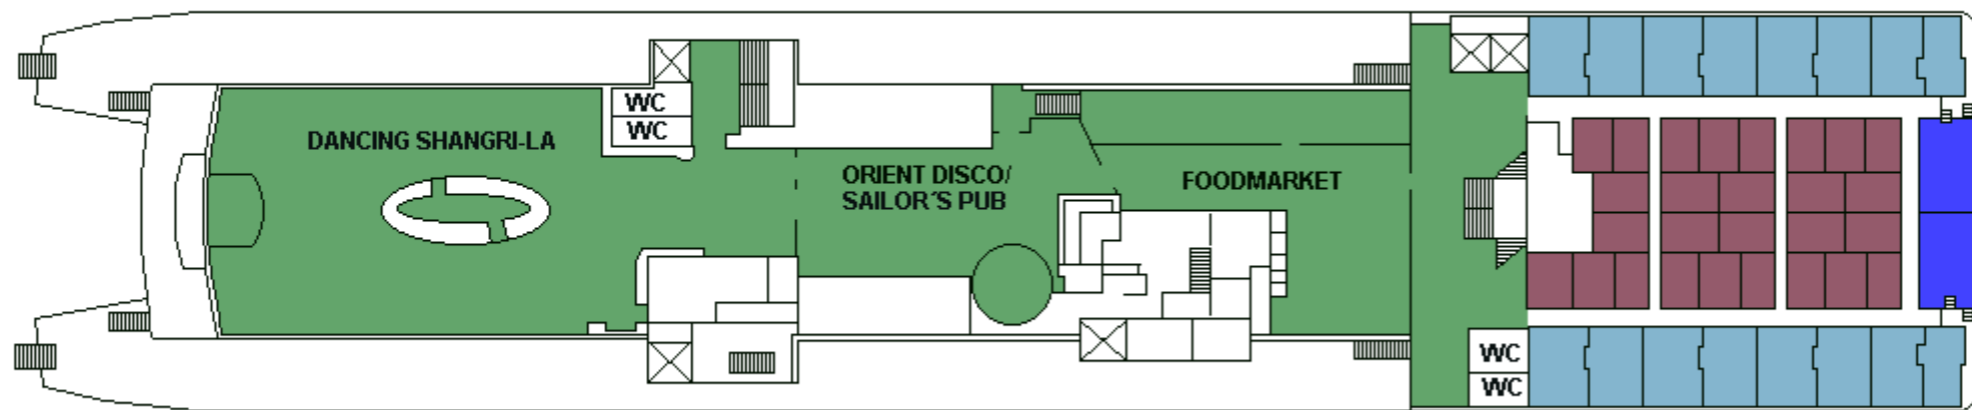

## CABIN PLAN 1994

Deck 9

Deck 8

Deck 7

Deck 6

Deck 5

Deck 4

Deck 3

Deck 2

Deck 1

 Silja-luokka  
 Seaside

 Turisti I  
 Invahytti

 Turisti II  
 Kuljettajat

*Valkeat Laivat ~ De Vita Båtarna ~ The White Ships*