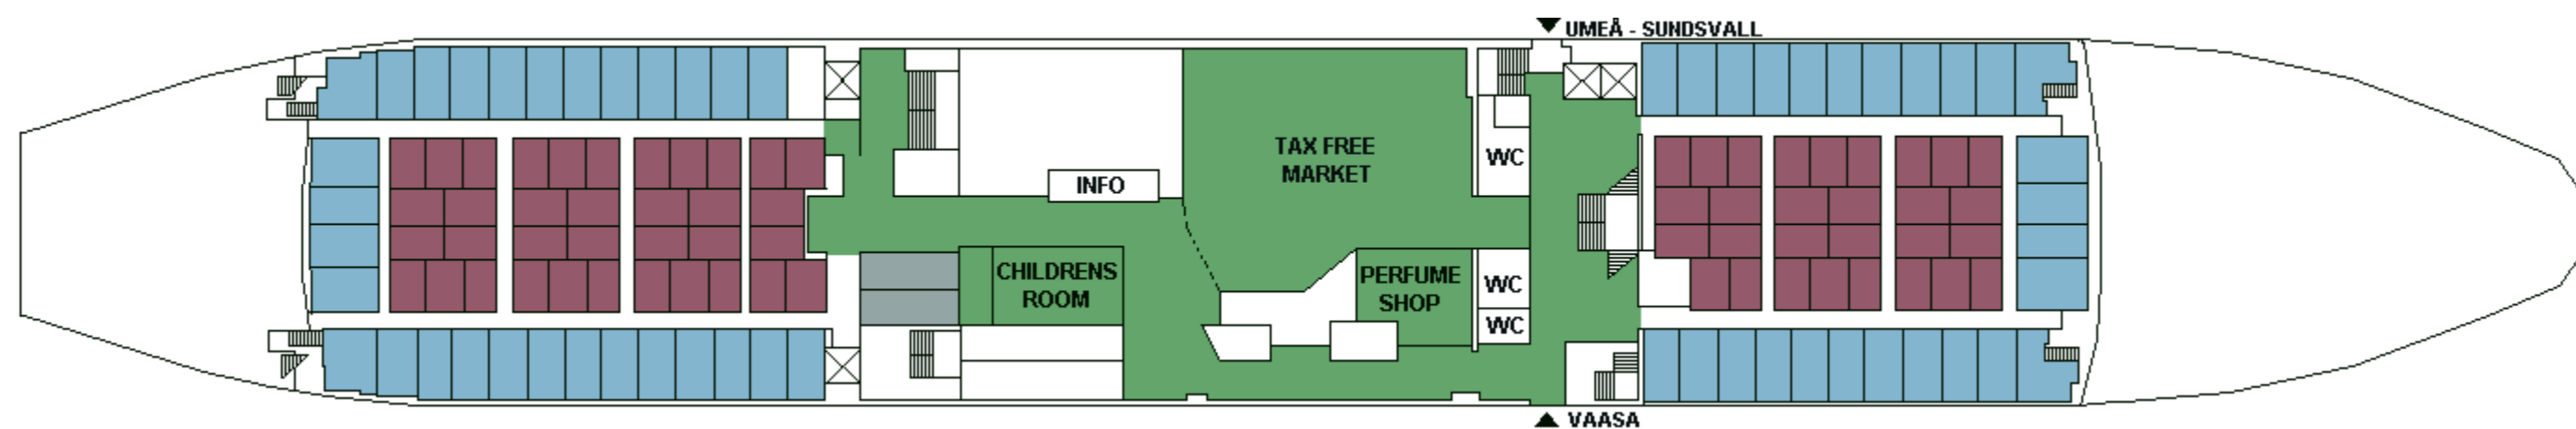

# M/S WASA QUEEN

## CABIN PLAN 1994

Deck 9

Deck 8

Deck 7

Deck 6

Deck 5

Deck 4

Deck 3

Deck 2

Deck 1

 Silja-luokka  
 Seaside

 Turisti I  
 Invahytti

 Turisti II  
 Kuljettajat

*Valkeat Laivat ~ De Vita Båtarna ~ The White Ships*