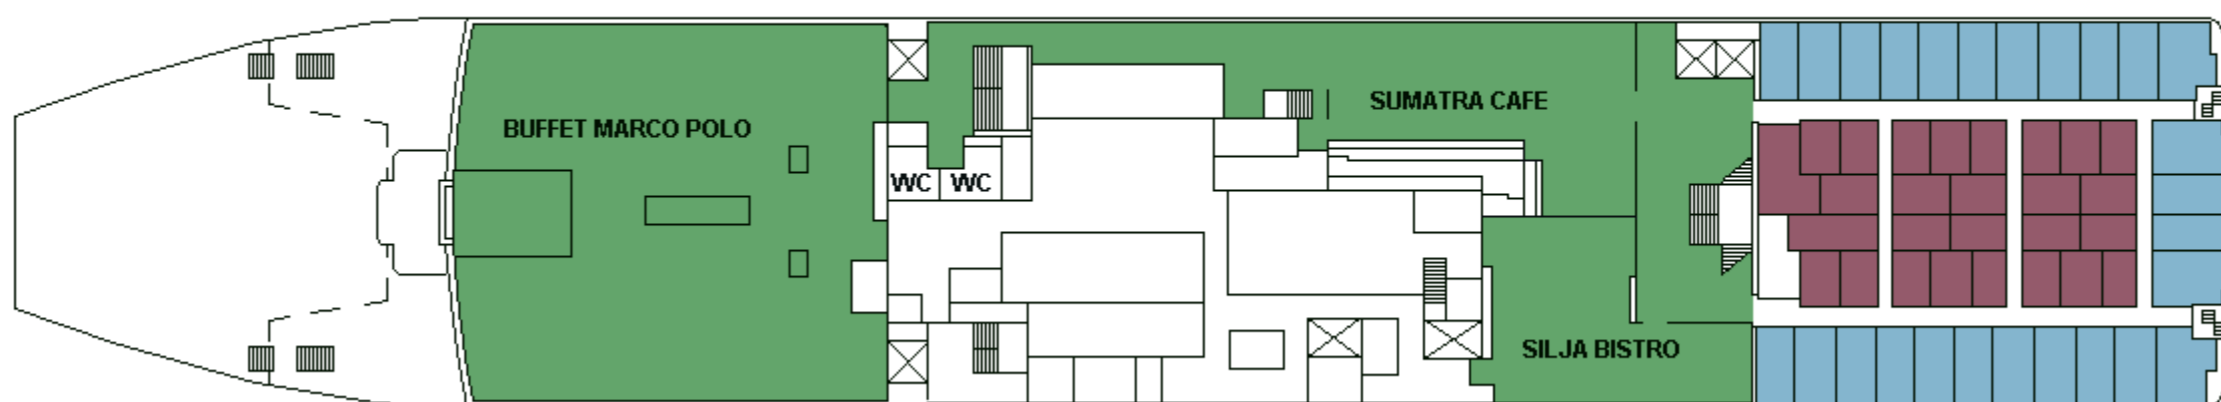

## CABIN PLAN 1994

Deck 9

Deck 8

Deck 7

Deck 6

Deck 5

Deck 4

Deck 3

Deck 2

Deck 1

 Silja-luokka  
 Seaside

 Turisti I  
 Invahytti

 Turisti II  
 Kuljettajat

*Valkeat Laivat ~ De Vita Båtarna ~ The White Ships*