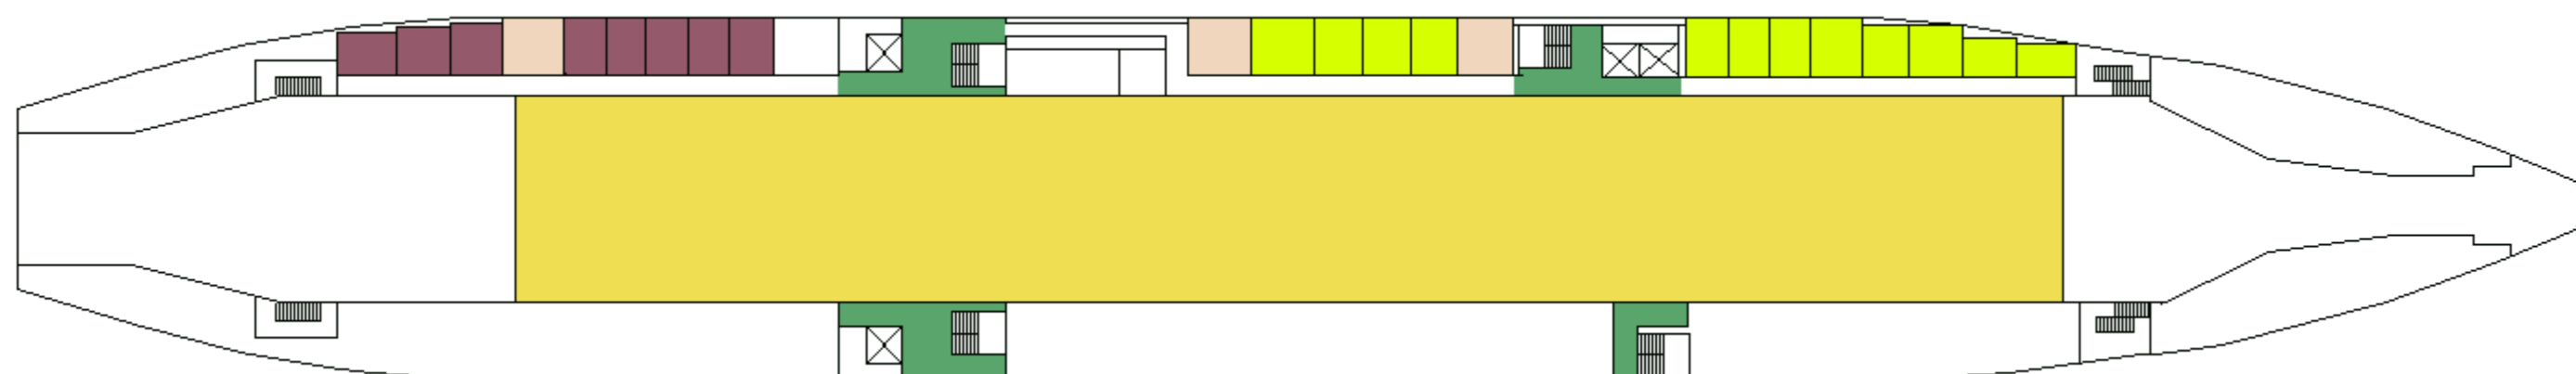

## CABIN PLAN 1994

Deck 9

Deck 8

Deck 7

Deck 6

Deck 5

Deck 4

Deck 3

Deck 2

Deck 1

 Silja-luokka  
 Seaside

 Turisti I  
 Invahytti

 Turisti II  
 Kuljettajat

*Valkeat Laivat ~ De Vita Båtarna ~ The White Ships*