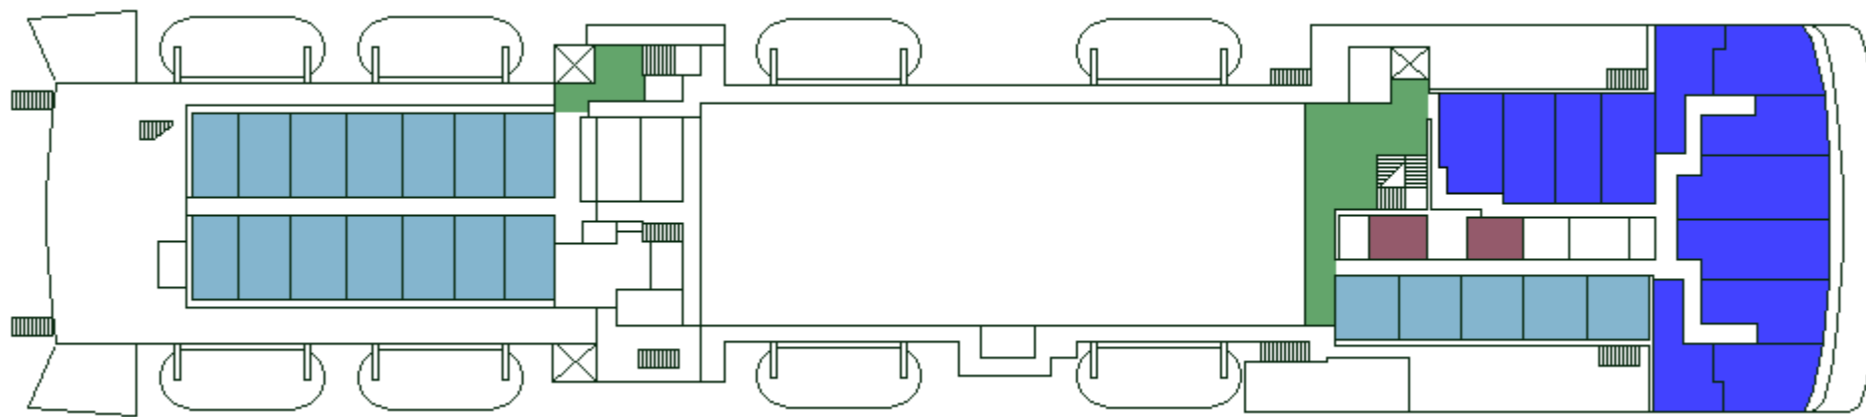

## CABIN PLAN 1994

Deck 9

Deck 8

Deck 7

Deck 6

Deck 5

Deck 4

Deck 3

Deck 2

Deck 1

 Silja-luokka  
 Seaside

 Turisti I  
 Invahytti

 Turisti II  
 Kuljettajat

*Valkeat Laivat ~ De Vita Båtarna ~ The White Ships*