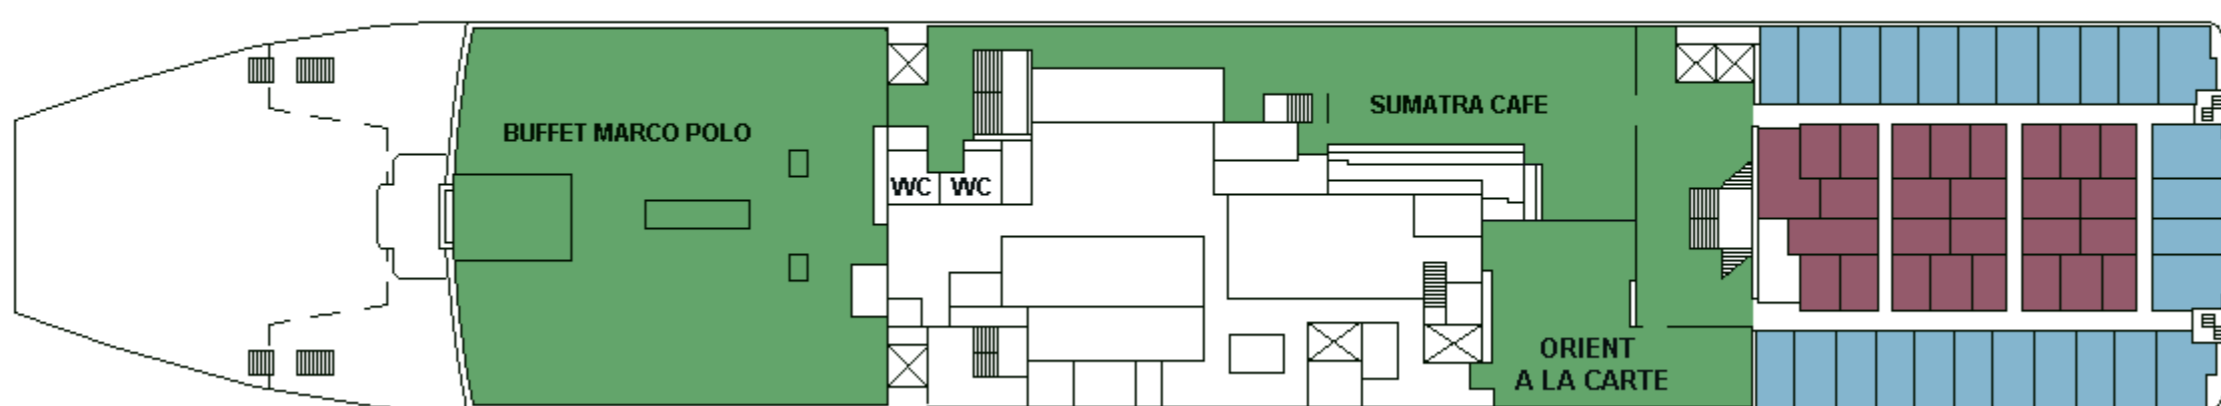

M/S WASA QUEEN

CABIN PLAN 1993

Deck 9

Deck 8

Deck 7

Deck 6

Deck 5

Deck 4

Deck 3

Deck 2

Deck 1

Silja-luokka
A-luokka

B-luokka
Invahytti

C-luokka
Kuljettajat

Valkeat Laivat ~ De Vita Båtarna ~ The White Ships