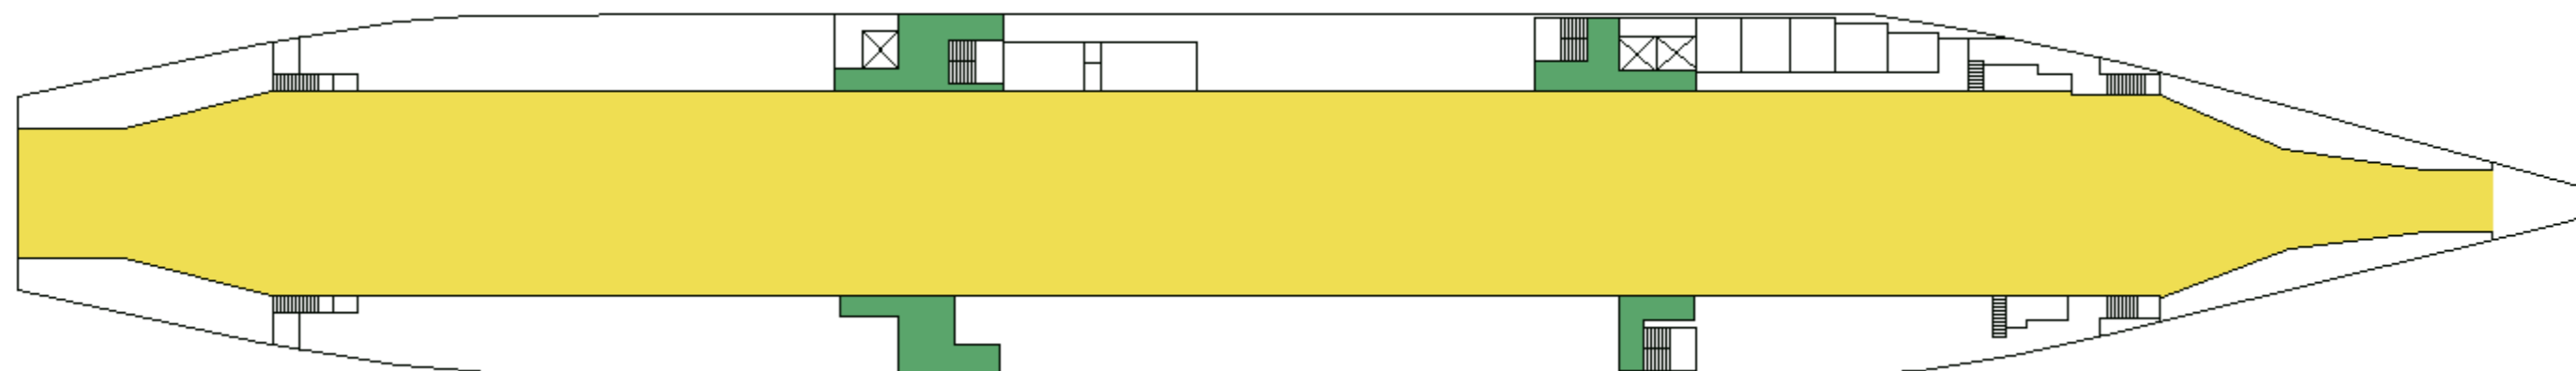

M/S WASA QUEEN

CABIN PLAN 1993

Deck 9

Deck 8

Deck 7

Deck 6

Deck 5

Deck 4

Deck 3

Deck 2

Deck 1

Silja-luokka
A-luokka

B-luokka
Invahytti

C-luokka
Kuljettajat

Valkeat Laivat ~ De Vita Båtarna ~ The White Ships