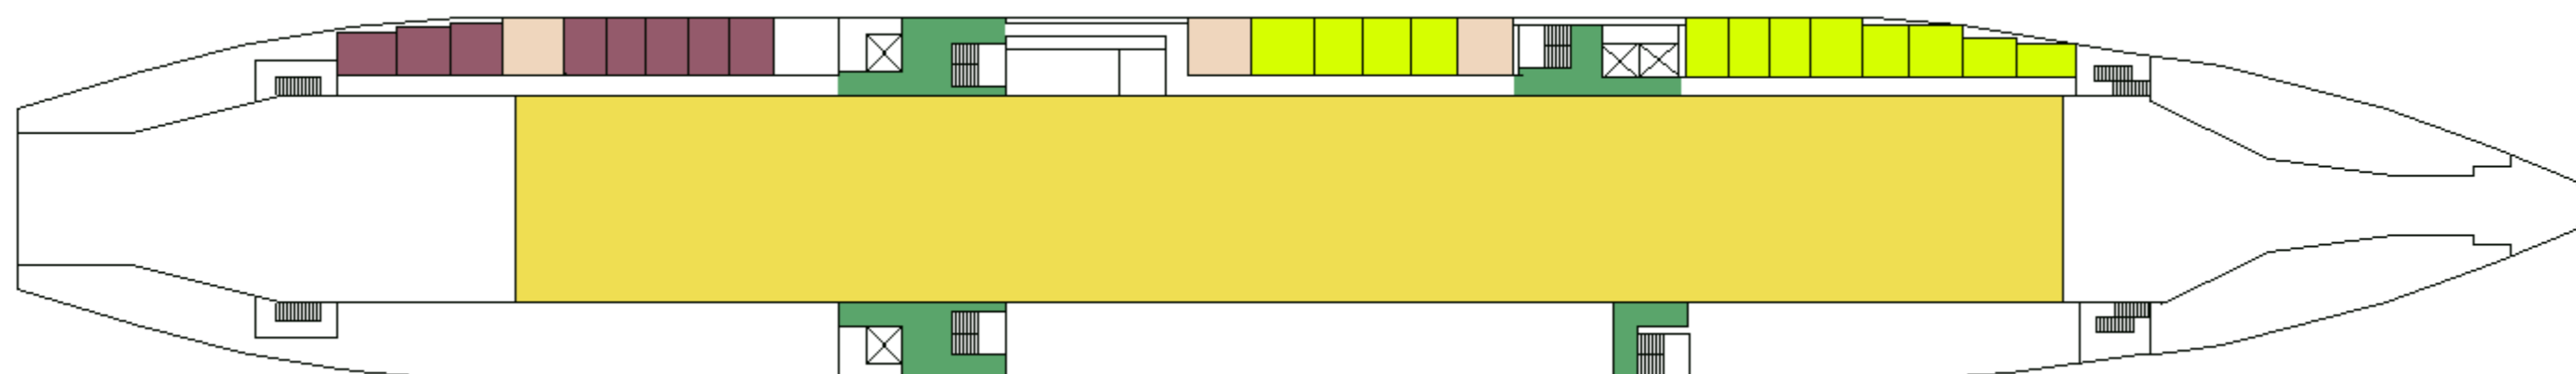

M/S WASA QUEEN

CABIN PLAN 1993

Deck 9

Deck 8

Deck 7

Deck 6

Deck 5

Deck 4

Deck 3

Deck 2

Deck 1

Silja-luokka
A-luokka

B-luokka
Invahytti

C-luokka
Kuljettajat

Valkeat Laivat ~ De Vita Båtarna ~ The White Ships