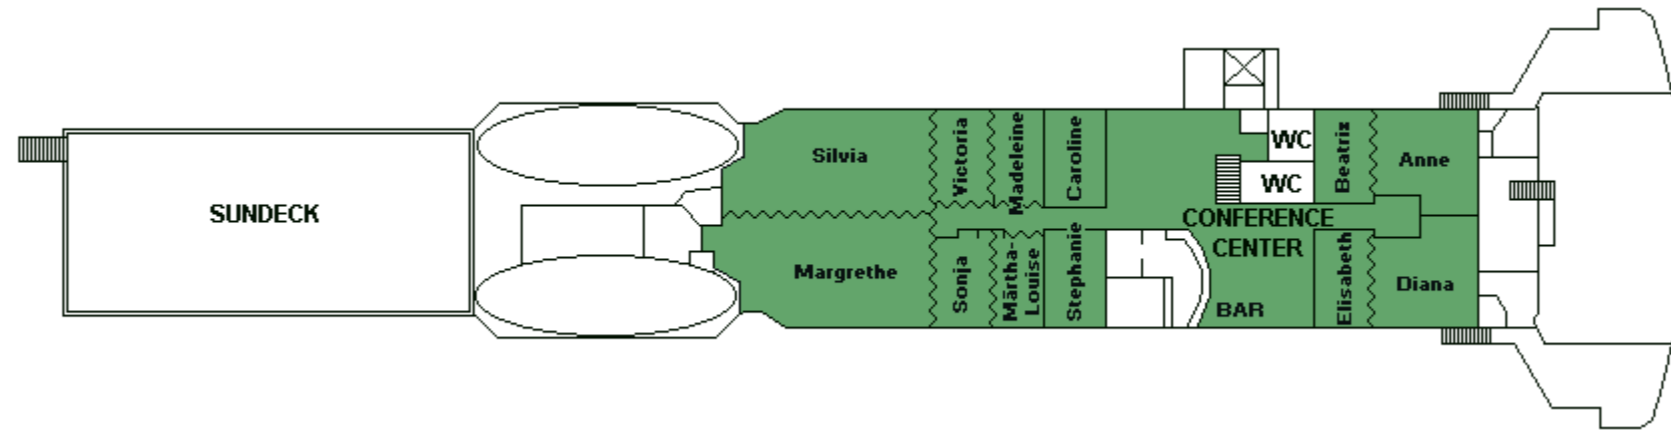

M/S WASA QUEEN

CABIN PLAN 1993

Deck 9

Deck 8

Deck 7

Deck 6

Deck 5

Deck 4

Deck 3

Deck 2

Deck 1

Silja-luokka
A-luokka

B-luokka
Invahytti

C-luokka
Kuljettajat

Valkeat Laivat ~ De Vita Båtarna ~ The White Ships