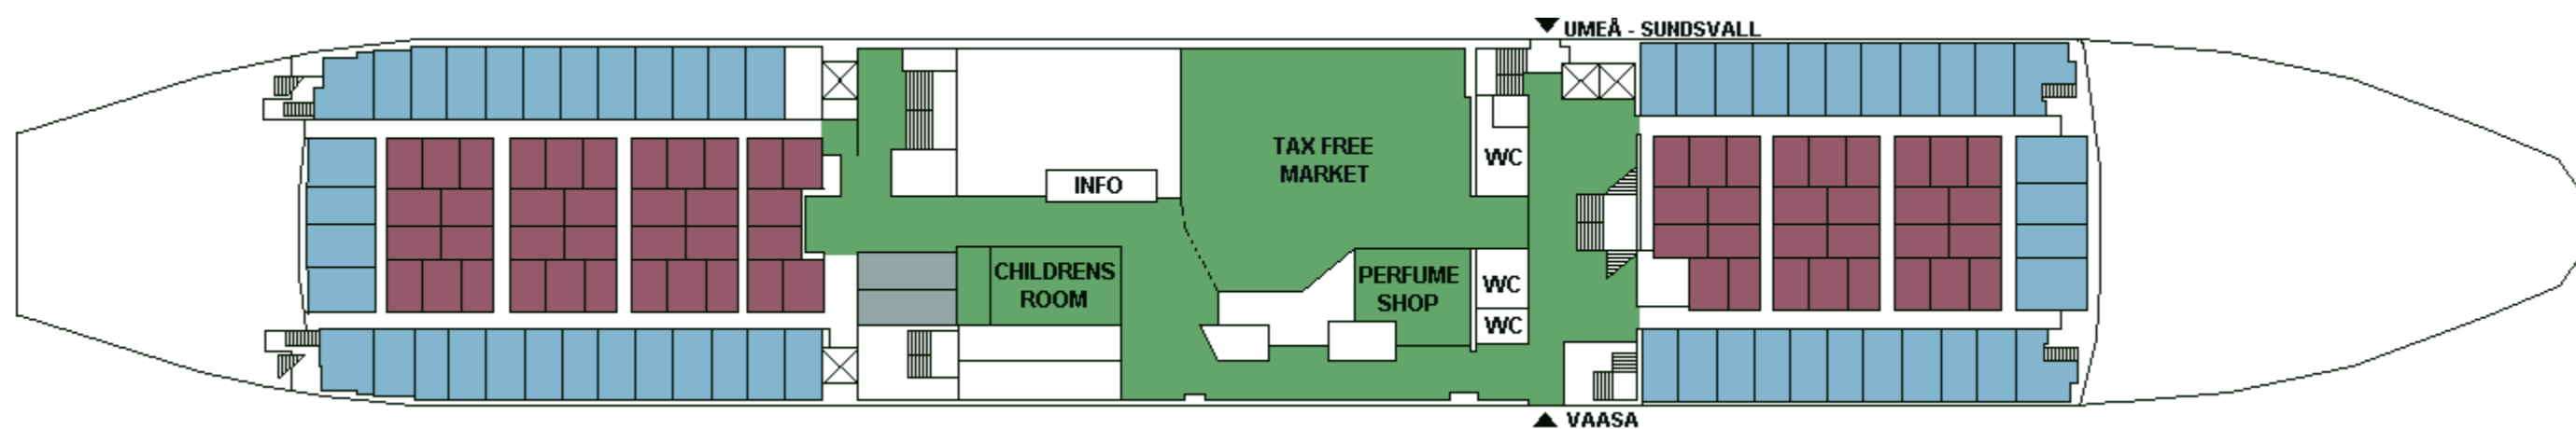

M/S WASA QUEEN

CABIN PLAN 1993

Deck 9

Deck 8

Deck 7

Deck 6

Deck 5

Deck 4

Deck 3

Deck 2

Deck 1

Silja-luokka
A-luokka

B-luokka
Invahytti

C-luokka
Kuljettajat

Valkeat Laivat ~ De Vita Båtarna ~ The White Ships