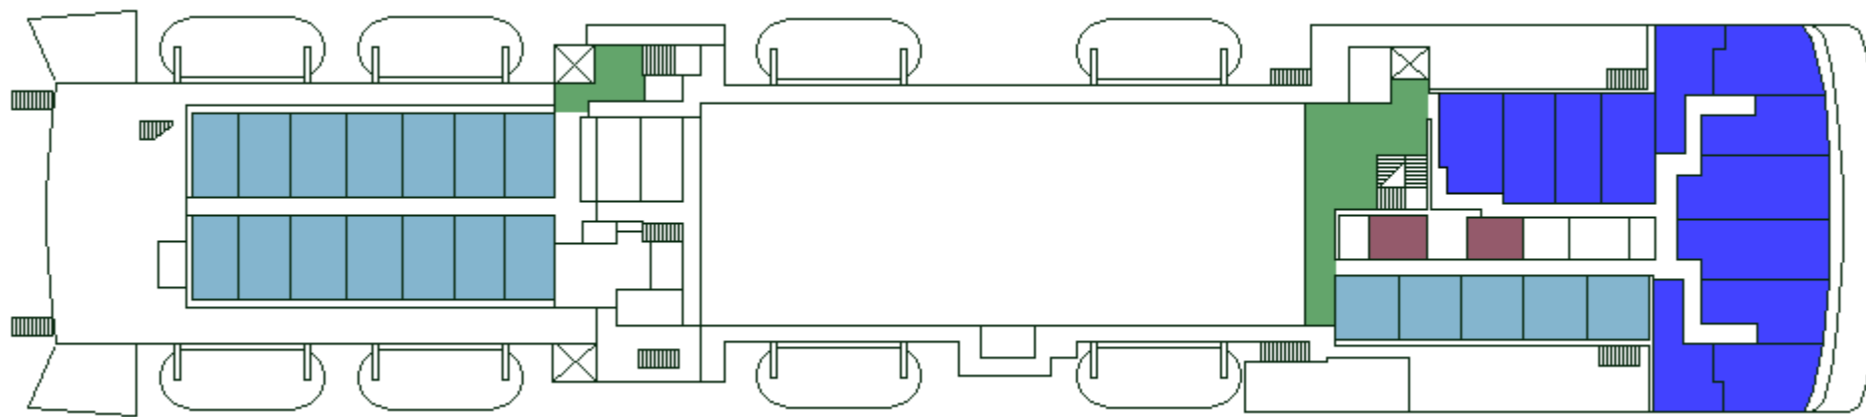

M/S WASA QUEEN

CABIN PLAN 1993

Deck 9

Deck 8

Deck 7

Deck 6

Deck 5

Deck 4

Deck 3

Deck 2

Deck 1

Silja-luokka
A-luokka

B-luokka
Invahytti

C-luokka
Kuljettajat

Valkeat Laivat ~ De Vita Båtarna ~ The White Ships