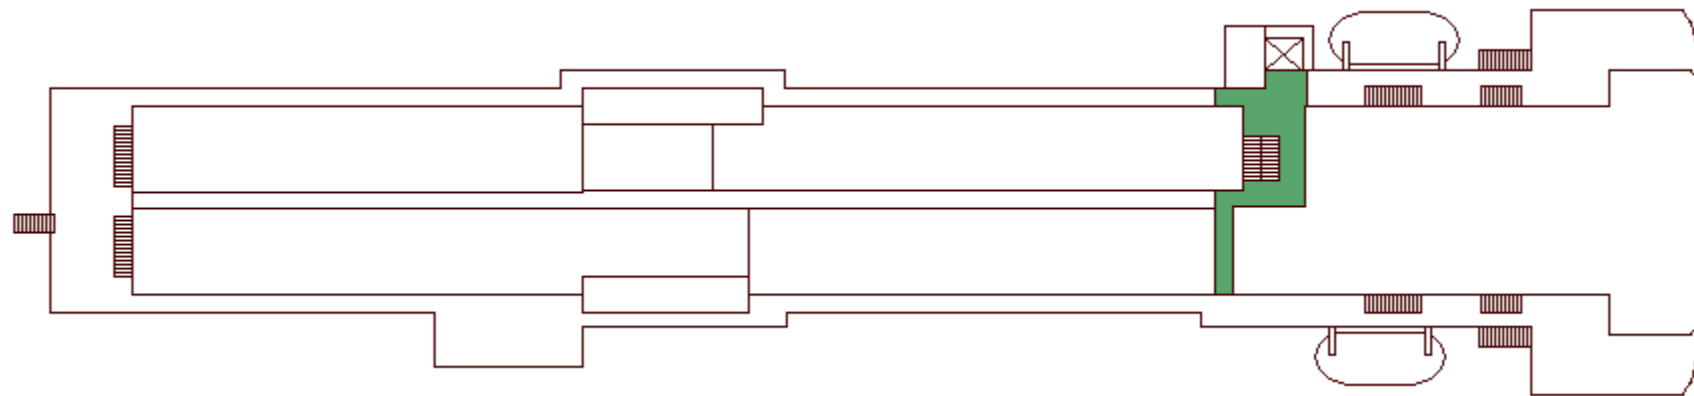

M/S WASA QUEEN

CABIN PLAN 1993

Deck 9

Deck 8

Deck 7

Deck 6

Deck 5

Deck 4

Deck 3

Deck 2

Deck 1

Silja-luokka
A-luokka

B-luokka
Invahytti

C-luokka
Kuljettajat

Valkeat Laivat ~ De Vita Båtarna ~ The White Ships