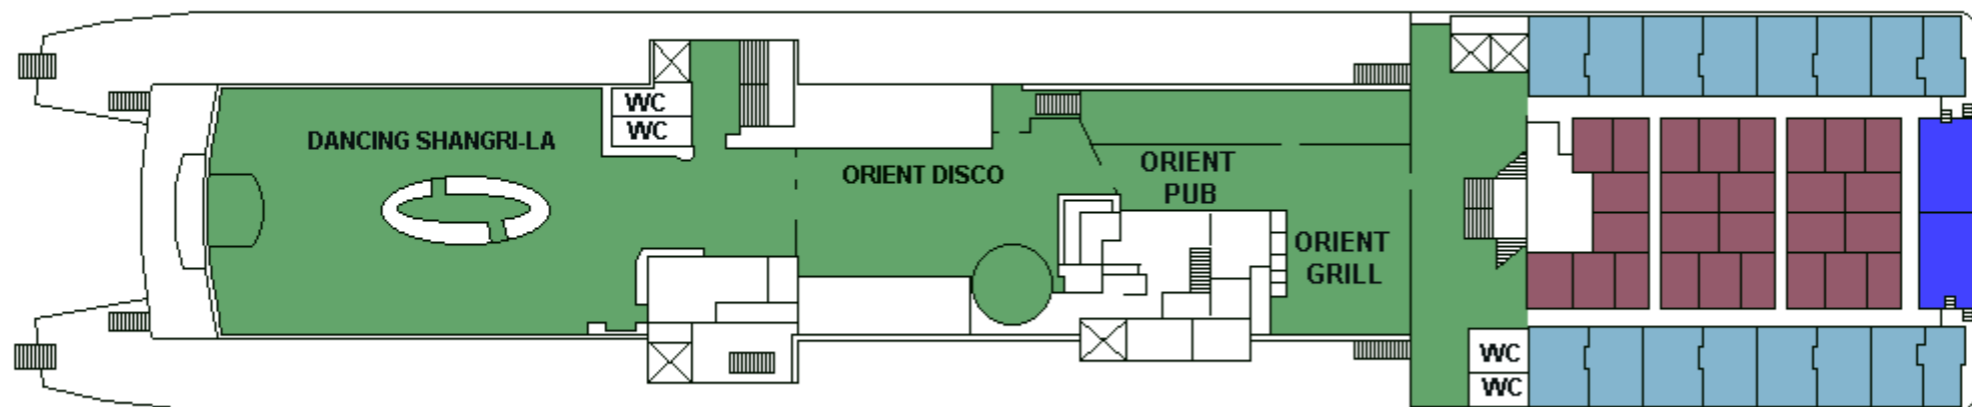

M/S WASA QUEEN

CABIN PLAN 1993

Deck 9

Deck 8

Deck 7

Deck 6

Deck 5

Deck 4

Deck 3

Deck 2

Deck 1

Silja-luokka
A-luokka

B-luokka
Invahytti

C-luokka
Kuljettajat

Valkeat Laivat ~ De Vita Båtarna ~ The White Ships