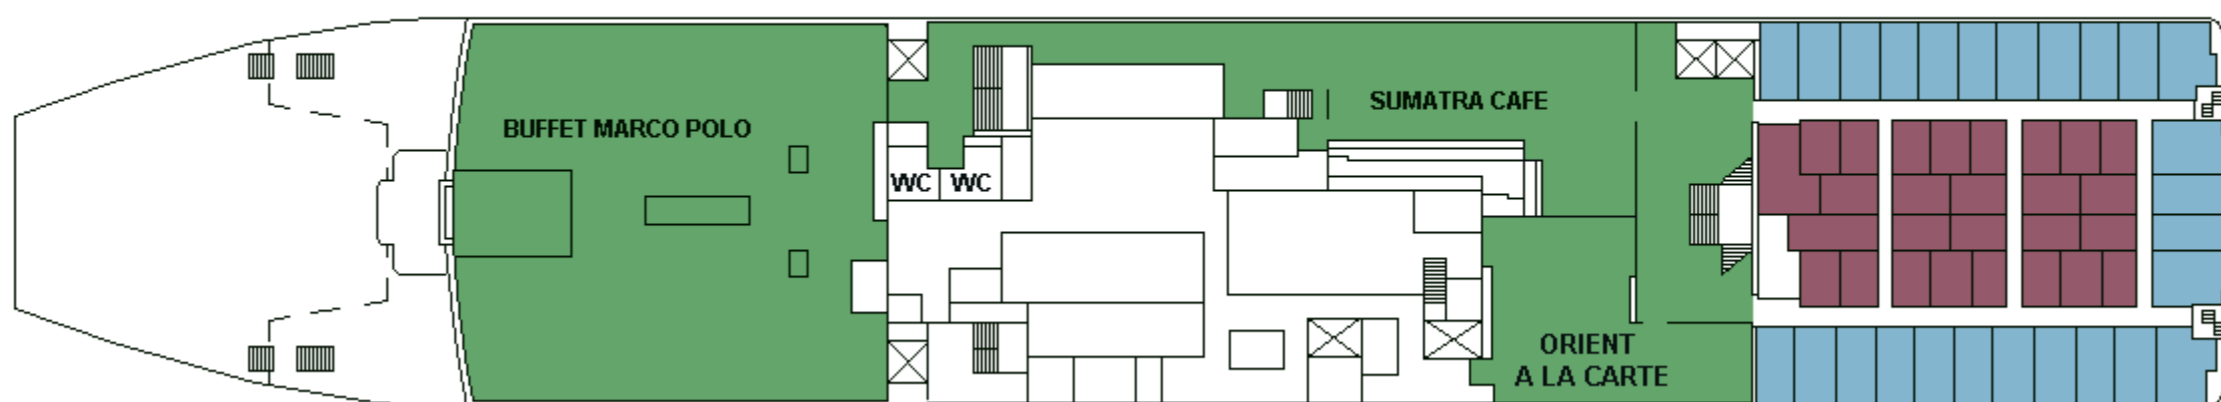

## CABIN PLAN 1992

Deck 9

Deck 8

Deck 7

Deck 6

Deck 5

Deck 4

Deck 3

Deck 2

Deck 1

Queen Class  
L-luokka  
A-luokka

B-luokka  
Invahytti  
C-luokka

Kuljettajat

*Valkeat Laivat ~ De Vita Båtarna ~ The White Ships*