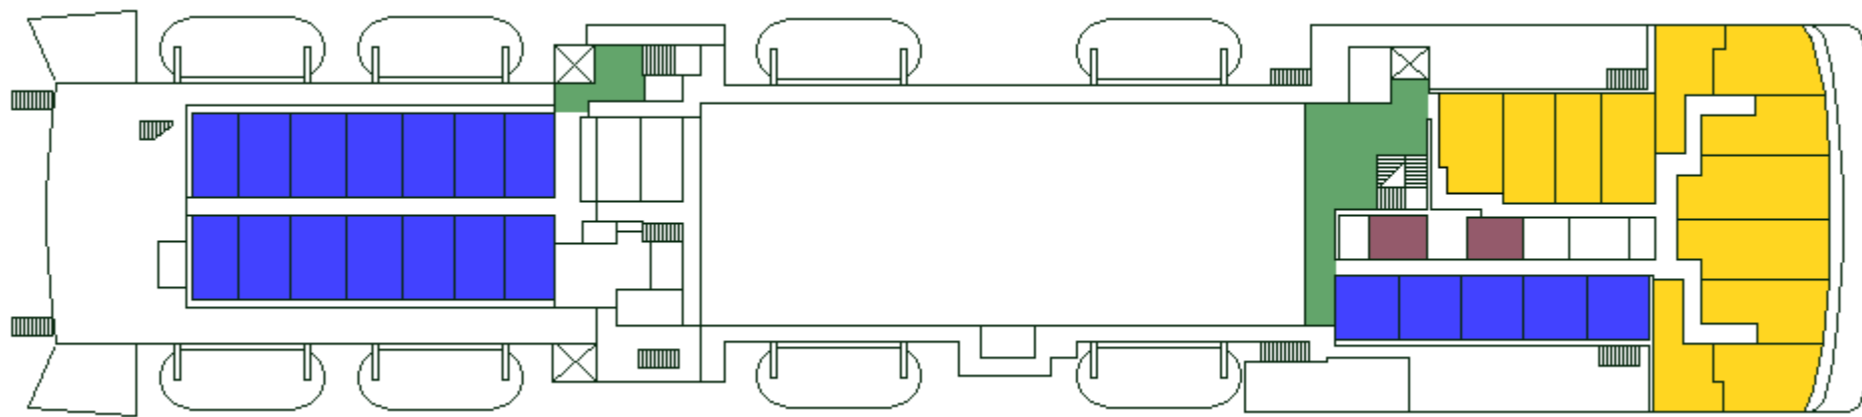

## CABIN PLAN 1992

Deck 9

Deck 8

Deck 7

Deck 6

Deck 5

Deck 4

Deck 3

Deck 2

Deck 1

Queen Class  
L-luokka  
A-luokka

B-luokka  
Invahytti  
C-luokka

Kuljettajat

*Valkeat Laivat ~ De Vita Båtarna ~ The White Ships*