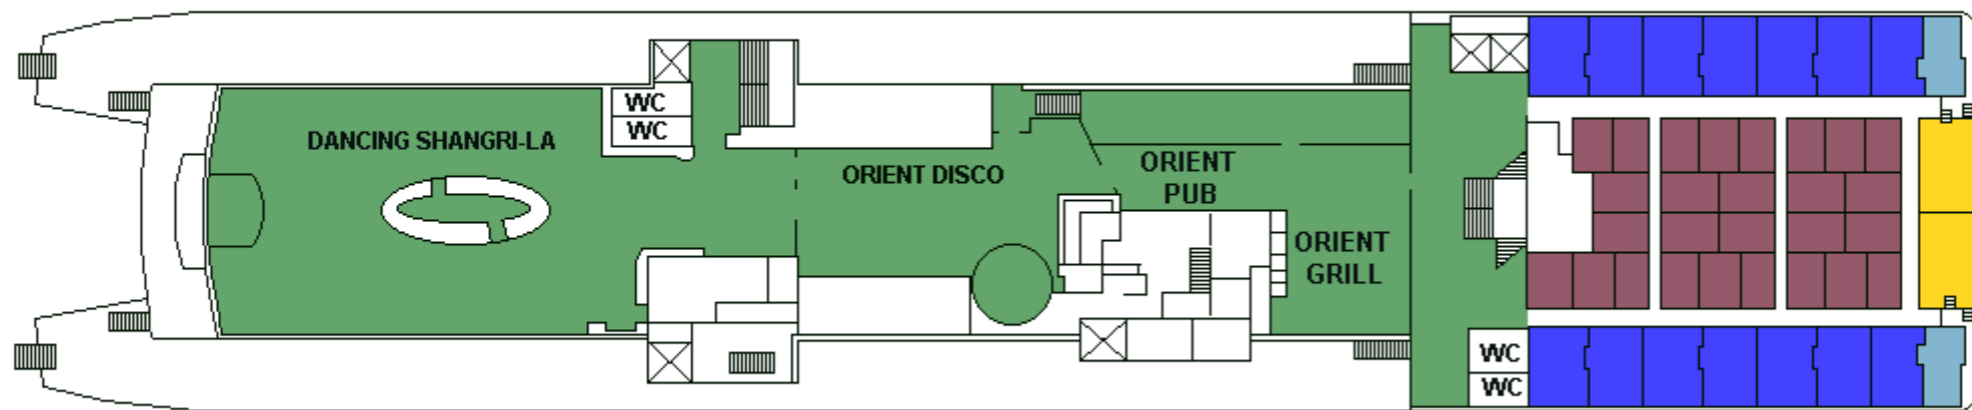

## CABIN PLAN 1992

Deck 9

Deck 8

Deck 7

Deck 6

Deck 5

Deck 4

Deck 3

Deck 2

Deck 1

Queen Class  
L-luokka  
A-luokka

B-luokka  
Invahytti  
C-luokka

Kuljettajat

*Valkeat Laivat ~ De Vita Båtarna ~ The White Ships*