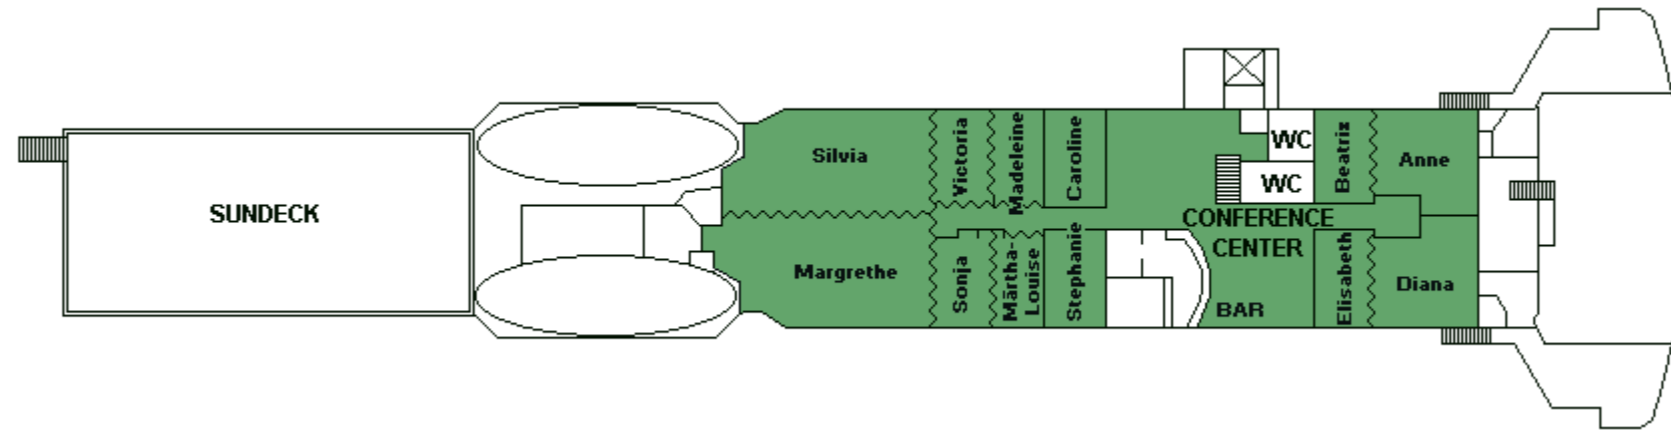

# M/S WASA QUEEN

## CABIN PLAN 1992

Deck 9

Deck 8

Deck 7

Deck 6

Deck 5

Deck 4

Deck 3

Deck 2

Deck 1

Queen Class  
L-luokka  
A-luokka

B-luokka  
Invahytti  
C-luokka

Kuljettajat

*Valkeat Laivat ~ De Vita Båtarna ~ The White Ships*