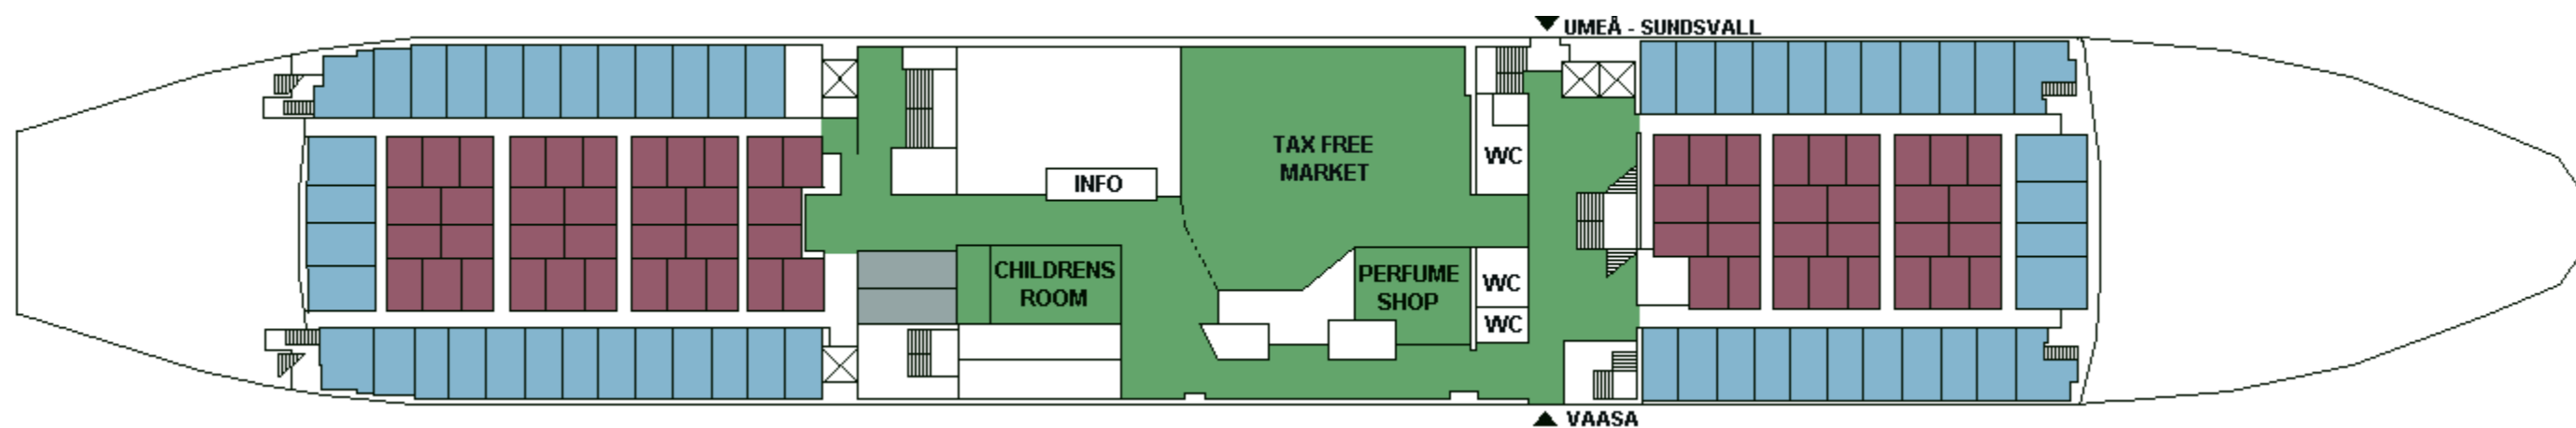

# M/S WASA QUEEN

## CABIN PLAN 1992

Deck 9

Deck 8

Deck 7

Deck 6

Deck 5

Deck 4

Deck 3

Deck 2

Deck 1

Queen Class  
L-luokka  
A-luokka

B-luokka  
Invahytti  
C-luokka

Kuljettajat

*Valkeat Laivat ~ De Vita Båtarna ~ The White Ships*