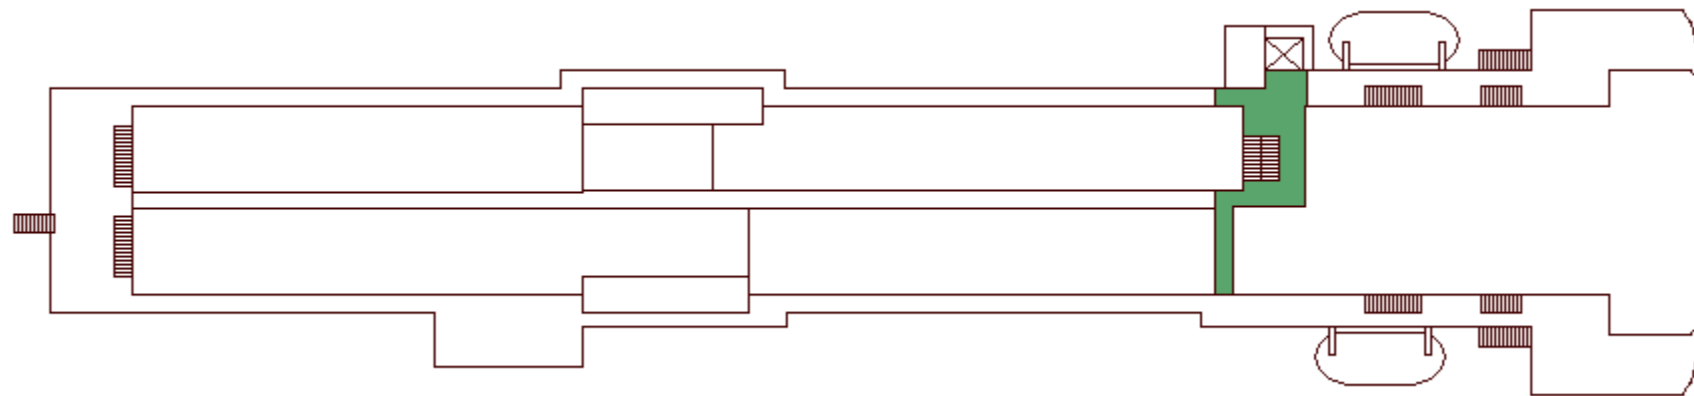

# M/S WASA QUEEN

## CABIN PLAN 1992

Deck 9

Deck 8

Deck 7

Deck 6

Deck 5

Deck 4

Deck 3

Deck 2

Deck 1

Queen Class  
L-luokka  
A-luokka

B-luokka  
Invahytti  
C-luokka

Kuljettajat

*Valkeat Laivat ~ De Vita Båtarna ~ The White Ships*