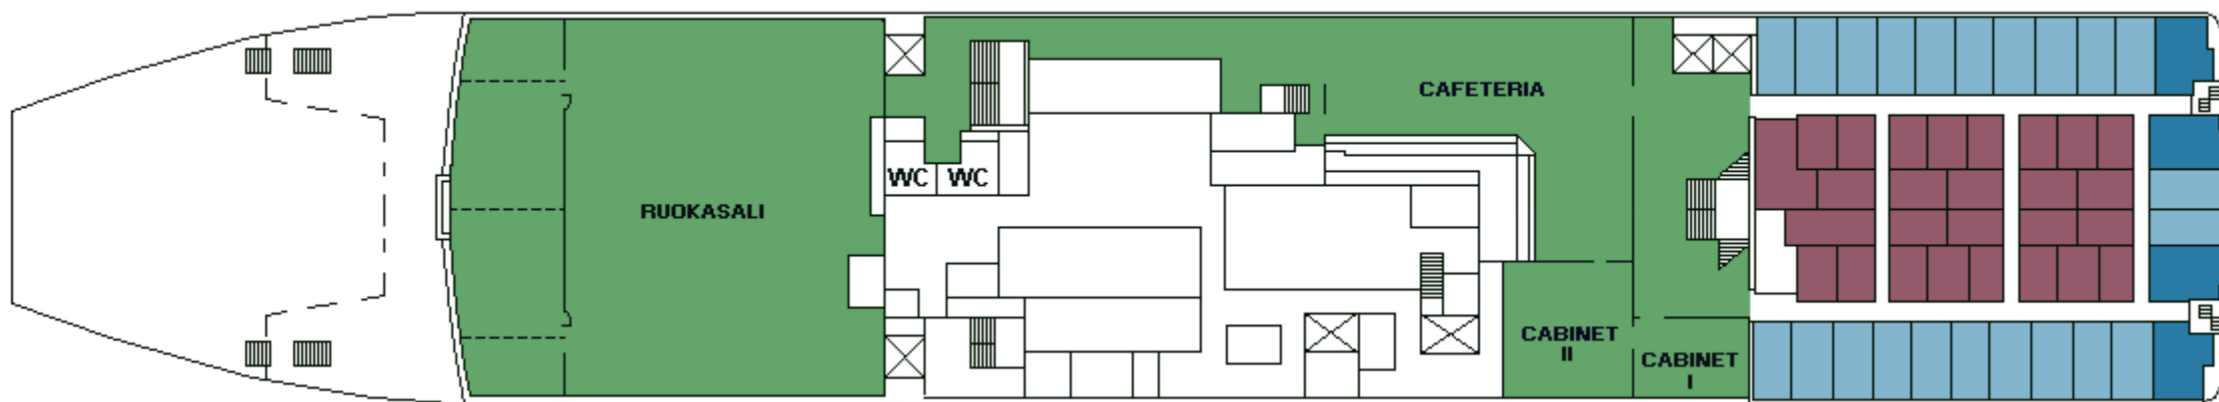

M/S SILJA STAR

CABIN PLAN 1980

Deck 8

Deck 7

Deck 6

Deck 5

Deck 4

Deck 3

Deck 2

Deck 1

■ L-hytti
■ Kategoria 1

■ Kategoria 2
■ Kategoria 3

■ Kategoria 4

Valkeat Laivat ~ De Vita Båtarna ~ The White Ships