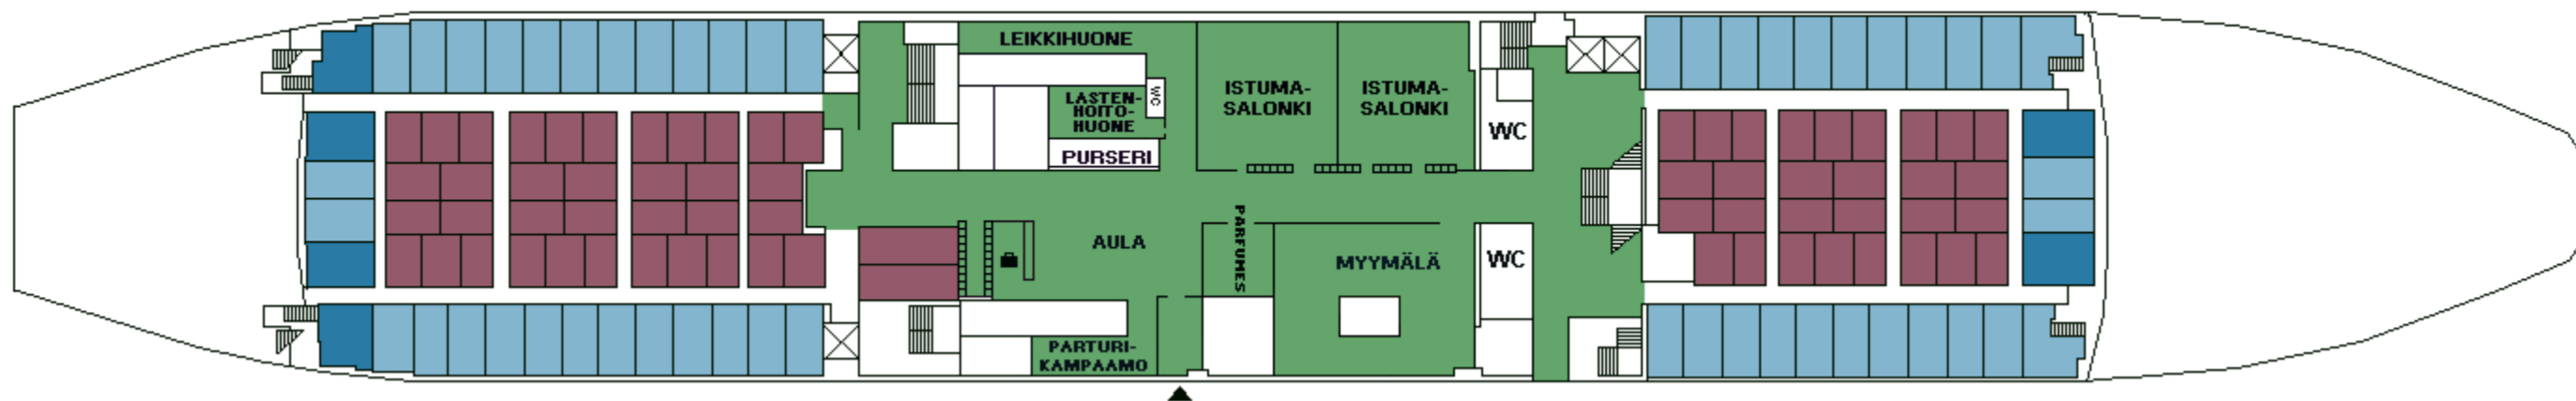

M/S SILJA STAR

CABIN PLAN 1980

Deck 8

Deck 7

Deck 6

Deck 5

Deck 4

Deck 3

Deck 2

Deck 1

■ L-hytti
■ Kategoria 1

■ Kategoria 2
■ Kategoria 3

■ Kategoria 4

Valkeat Laivat ~ De Vita Båtarna ~ The White Ships