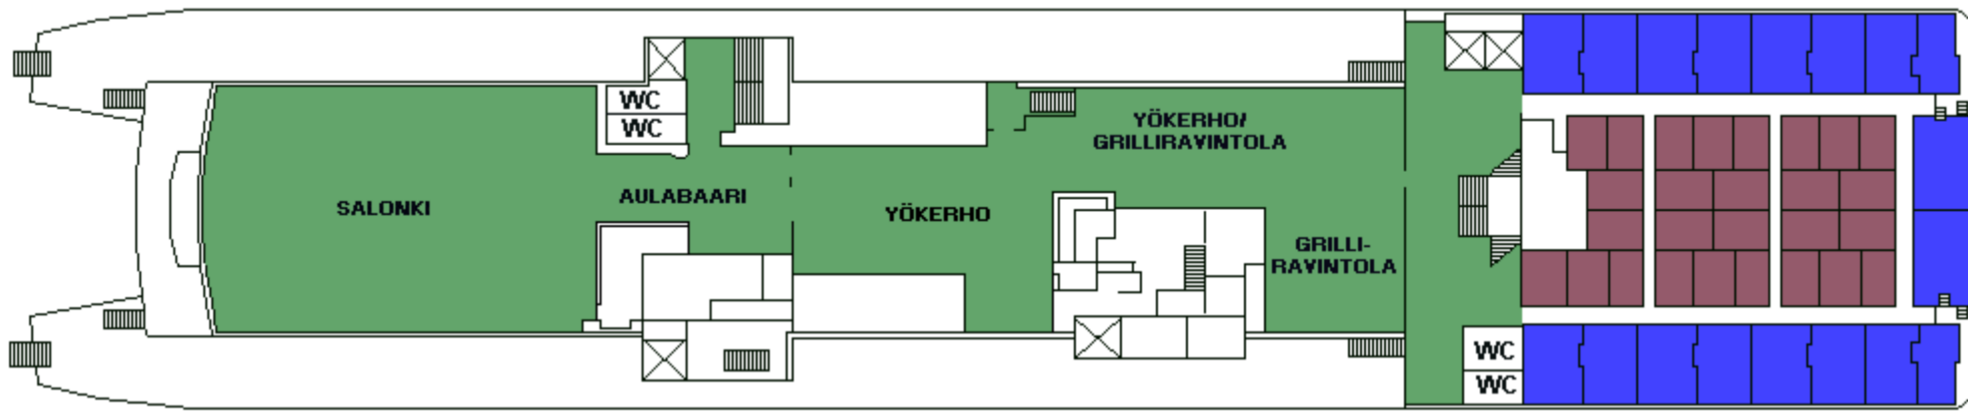

M/S SILJA STAR

CABIN PLAN 1980

Deck 8

Deck 7

Deck 6

Deck 5

Deck 4

Deck 3

Deck 2

Deck 1

■ L-hytti
■ Kategoria 1

■ Kategoria 2
■ Kategoria 3

■ Kategoria 4

Valkeat Laivat ~ De Vita Båtarna ~ The White Ships