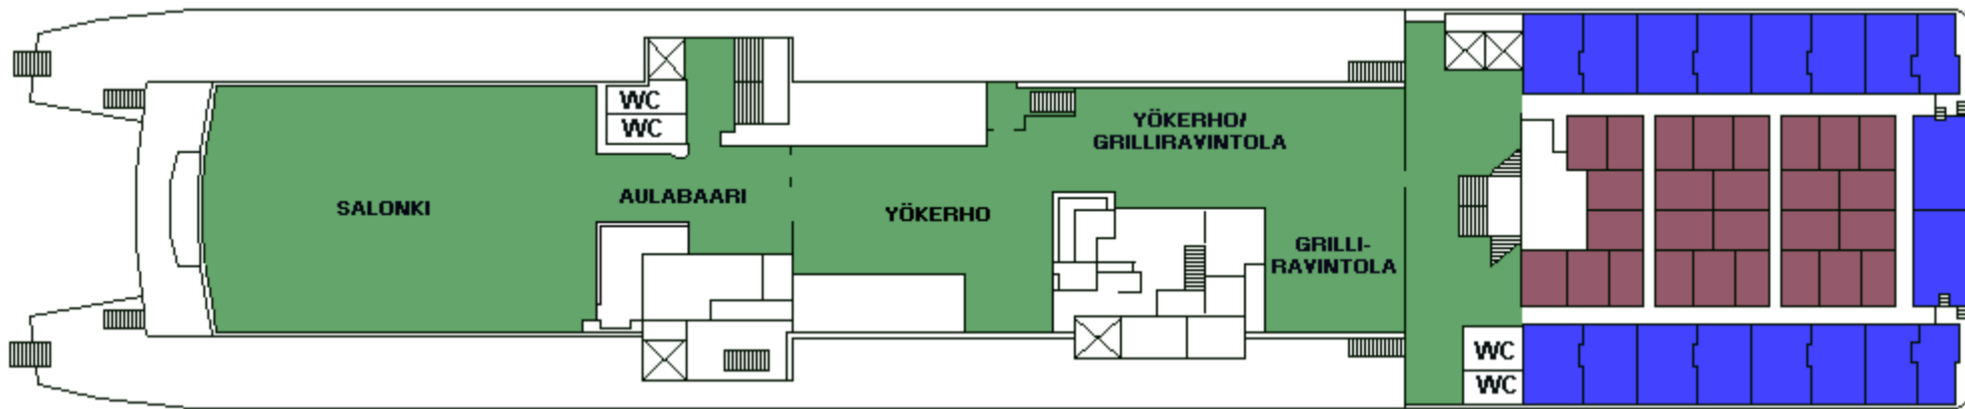

M/S *BORE STAR*

CABIN PLAN 1976

Deck 8

Deck 7

Deck 6

Deck 5

Deck 4

Deck 3

Deck 2

Deck 1

■ L-hytti
■ Kategoria 1

■ Kategoria 2
■ Kategoria 3

■ Kategoria 4

Valkeat Laivat ~ De Vita Båtarna ~ The White Ships