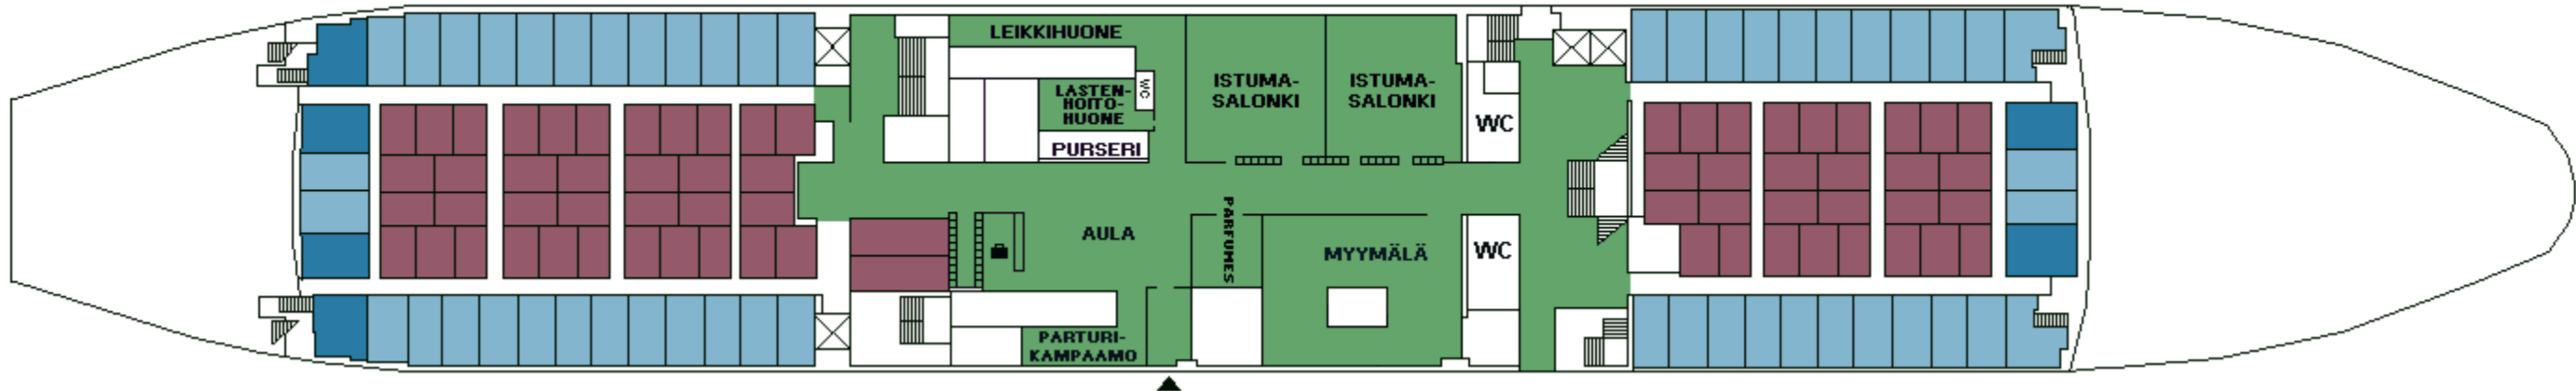

M/S *BORE STAR*

CABIN PLAN 1976

Deck 8

Deck 7

Deck 6

Deck 5

Deck 4

Deck 3

Deck 2

Deck 1

■ L-hytti
■ Kategoria 1

■ Kategoria 2
■ Kategoria 3

■ Kategoria 4

Valkeat Laivat ~ De Vita Båtarna ~ The White Ships