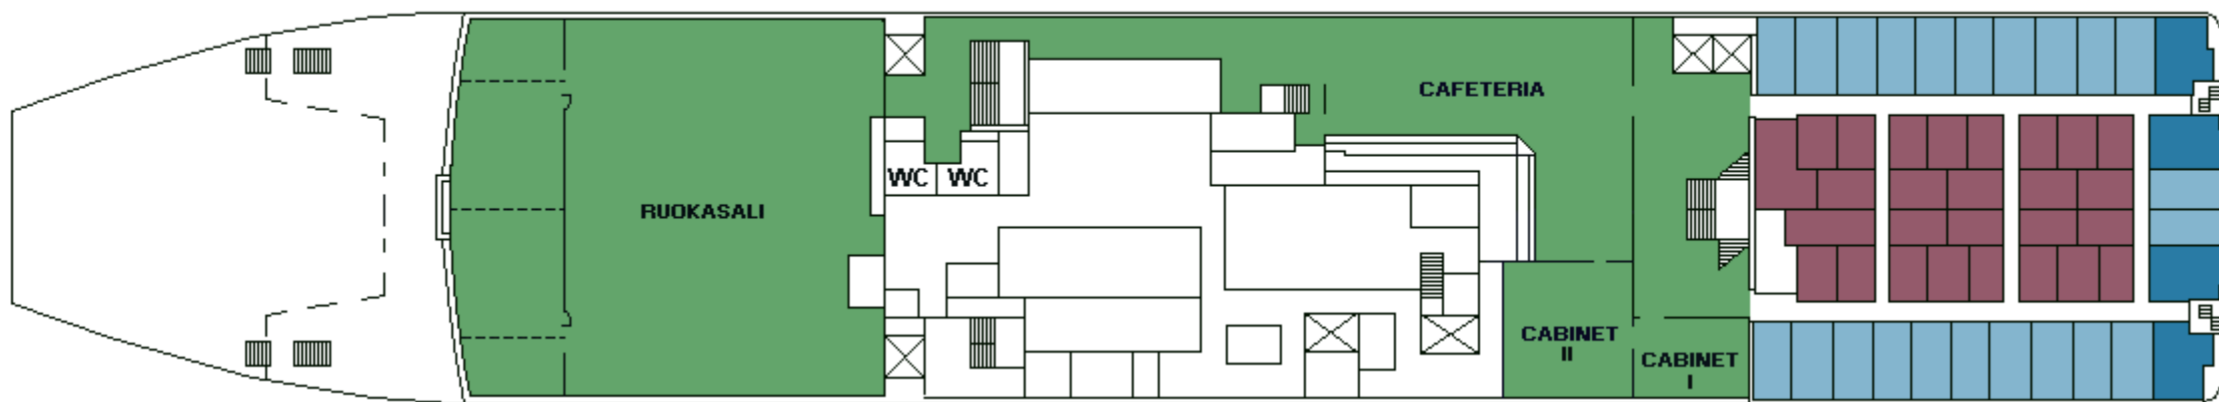

M/S *BORE STAR*

CABIN PLAN 1976

Deck 8

Deck 7

Deck 6

Deck 5

Deck 4

Deck 3

Deck 2

Deck 1

■ L-hytti
■ Kategoria 1

■ Kategoria 2
■ Kategoria 3

■ Kategoria 4

Valkeat Laivat ~ De Vita Båtarna ~ The White Ships