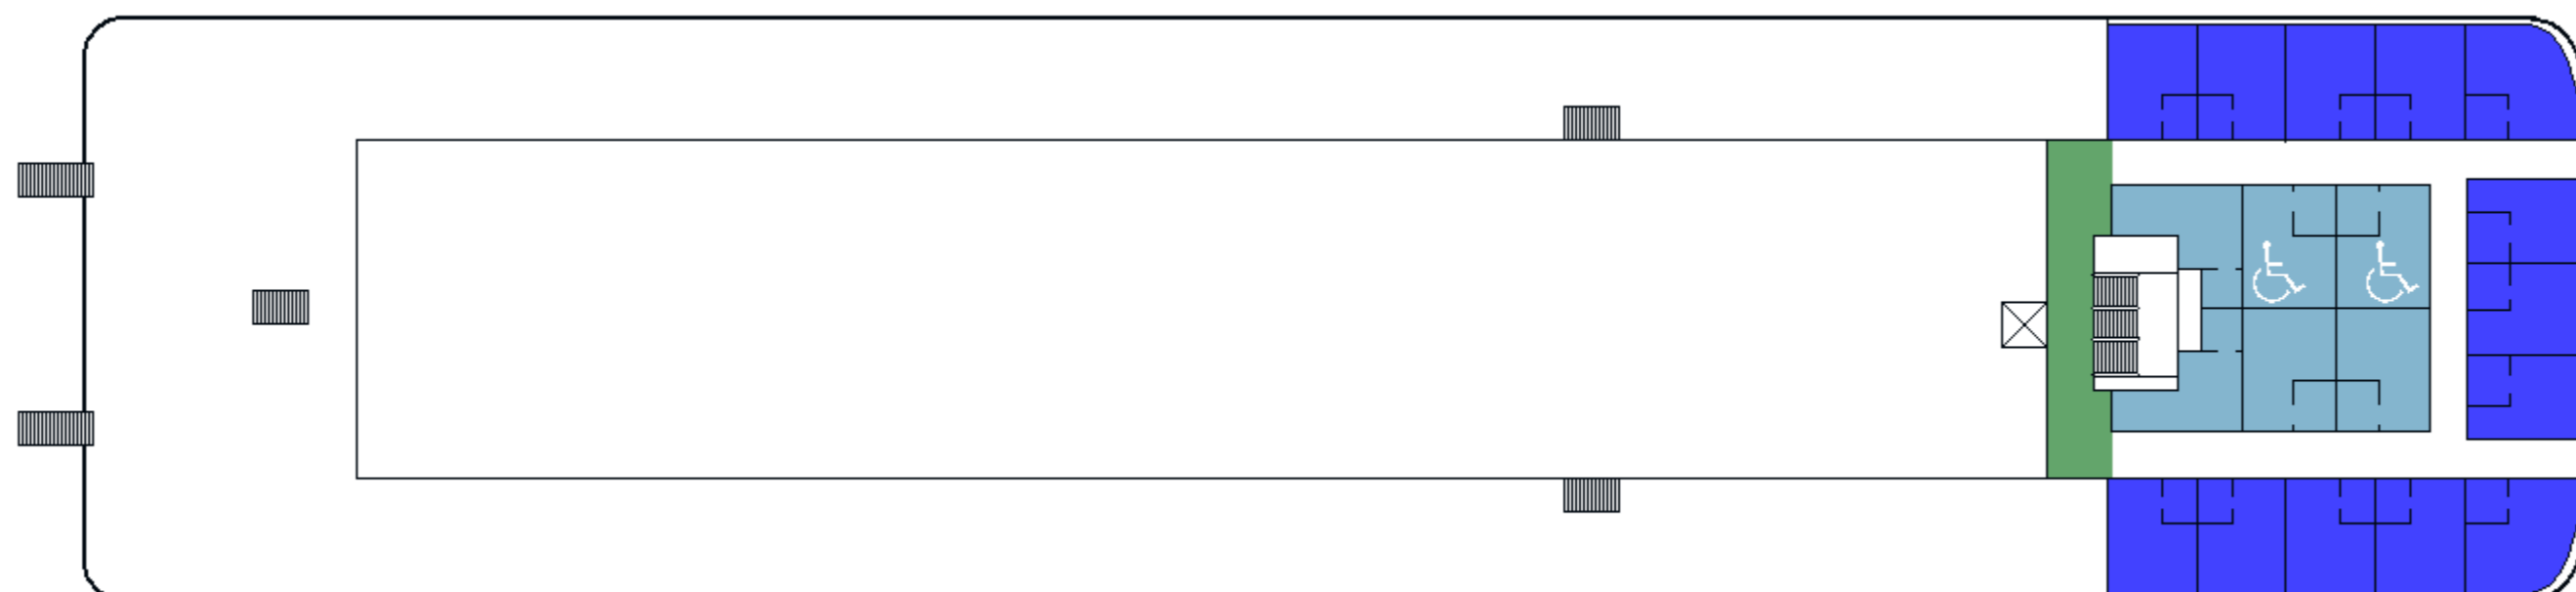

M/S SKANDIA

CABIN PLAN

1981

Bridge Deck / Deck 9

Captain's Deck / Deck 8

Boat Deck / Deck 7

Restaurant Deck / Deck 6

A- Deck / Deck 5

Upper Car Deck / Deck 4

B-Deck, Car Deck / Deck 3

C-Deck / Deck 2

D-Deck / Deck 1

- | | | |
|--|---|---|
|  Varustajahytti |  Kategoria 2 |  Kategoria 4 |
|  L-hytti |  Kategoria 3 |  Kuljettajat |
|  Kategoria 1 | | |