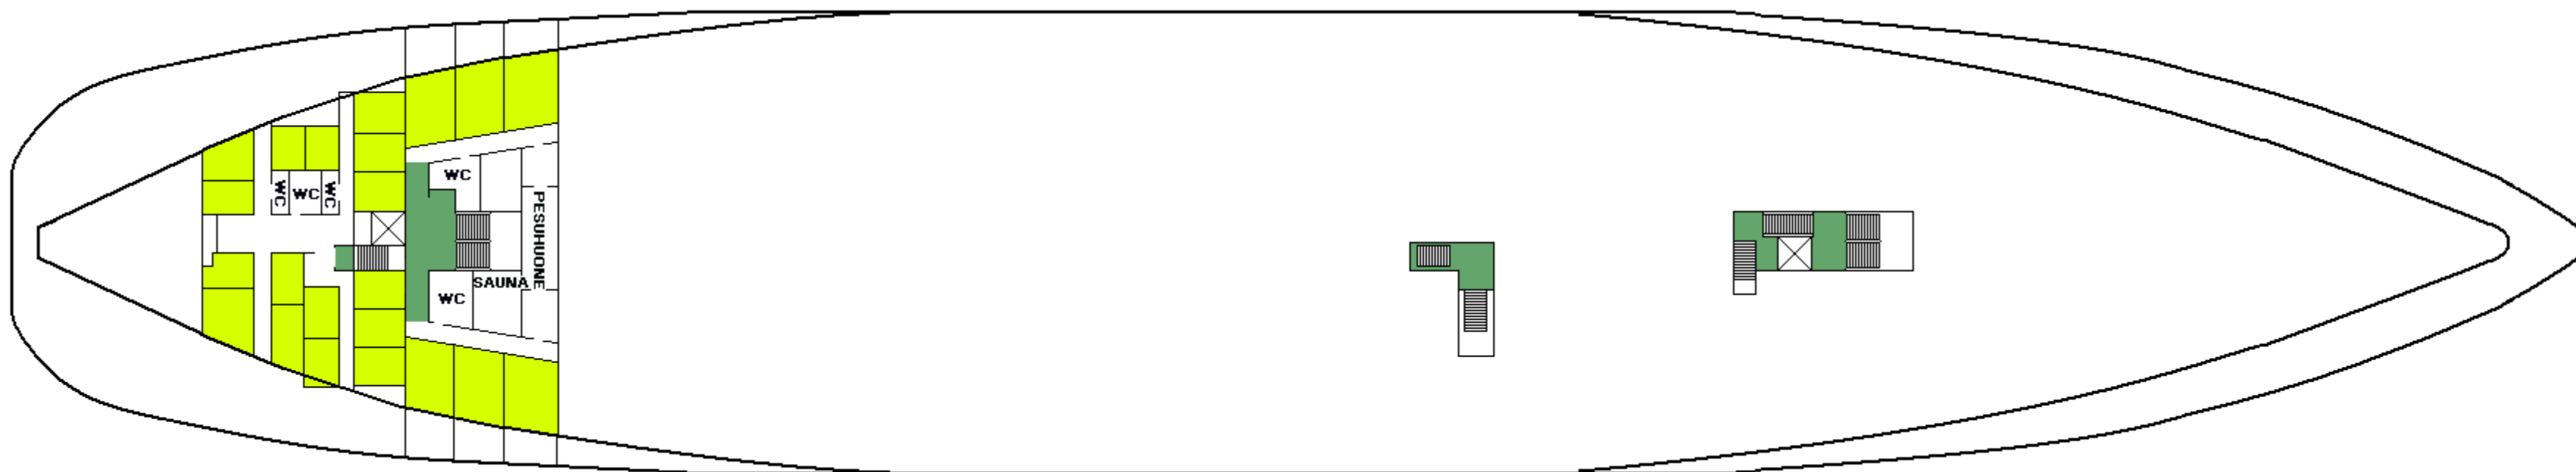

M/S SKANDIA

CABIN PLAN

1981

Bridge Deck / Deck 9

Captain's Deck / Deck 8

Boat Deck / Deck 7

Restaurant Deck / Deck 6

A- Deck / Deck 5

Upper Car Deck / Deck 4

B-Deck, Car Deck / Deck 3

C-Deck / Deck 2

D-Deck / Deck 1

- | | | |
|--|---|---|
|  Varustajahytti |  Kategoria 2 |  Kategoria 4 |
|  L-hytti |  Kategoria 3 |  Kuljettajat |
|  Kategoria 1 | | |