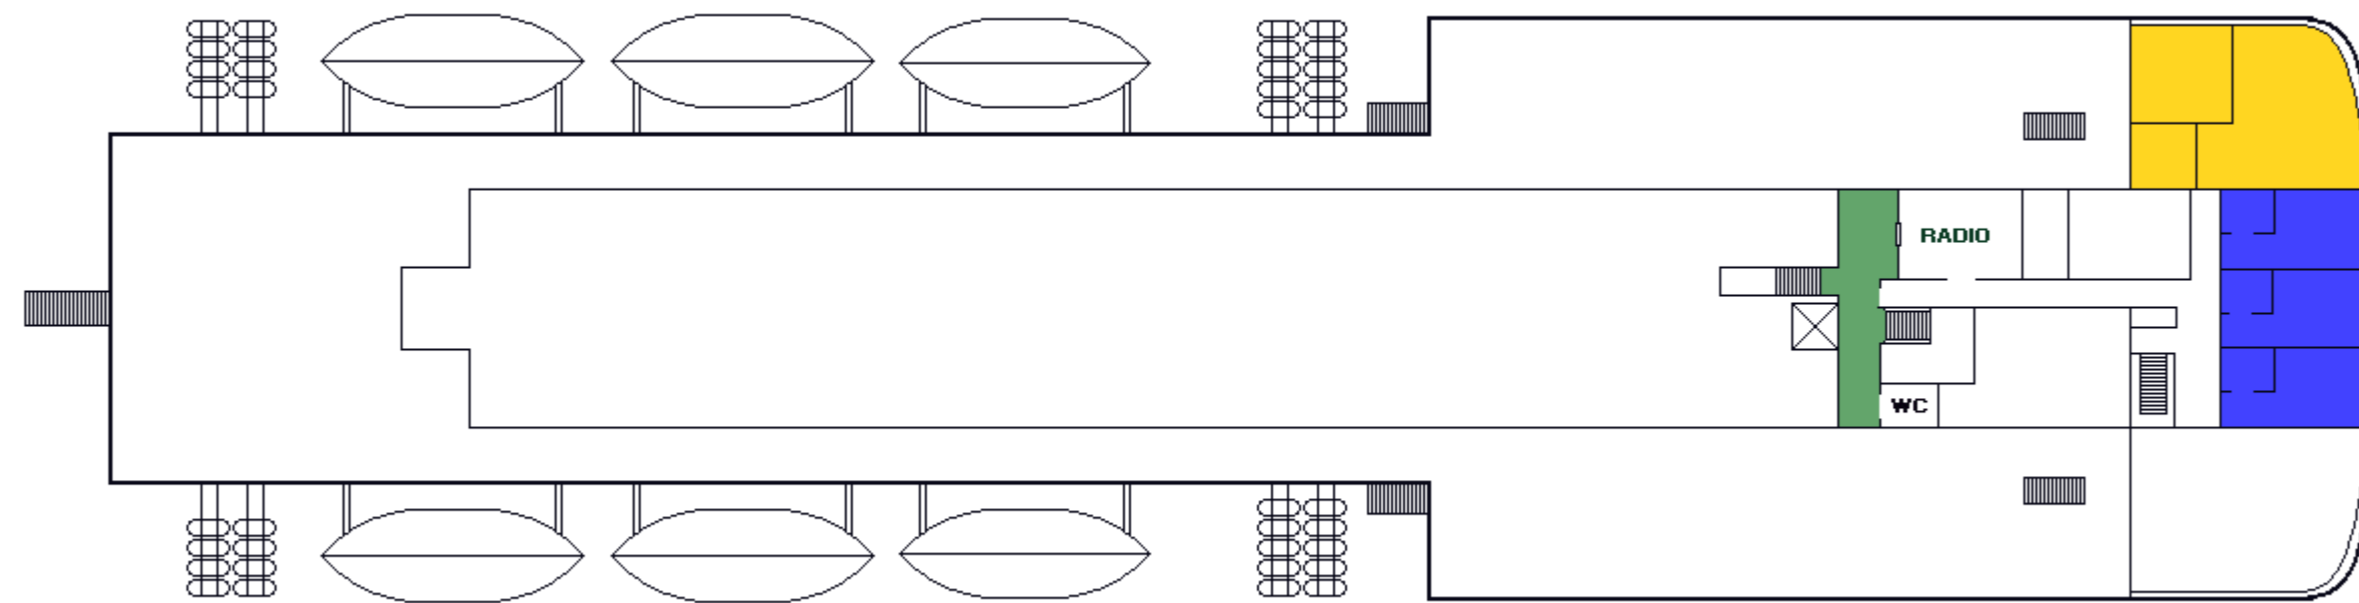

M/S SKANDIA

CABIN PLAN

1981

Bridge Deck / Deck 9

Captain's Deck / Deck 8

Boat Deck / Deck 7

Restaurant Deck / Deck 6

A- Deck / Deck 5

Upper Car Deck / Deck 4

B-Deck, Car Deck / Deck 3

C-Deck / Deck 2

D-Deck / Deck 1

- | | | |
|--|---|---|
|  Varustajahytti |  Kategoria 2 |  Kategoria 4 |
|  L-hytti |  Kategoria 3 |  Kuljettajat |
|  Kategoria 1 | | |