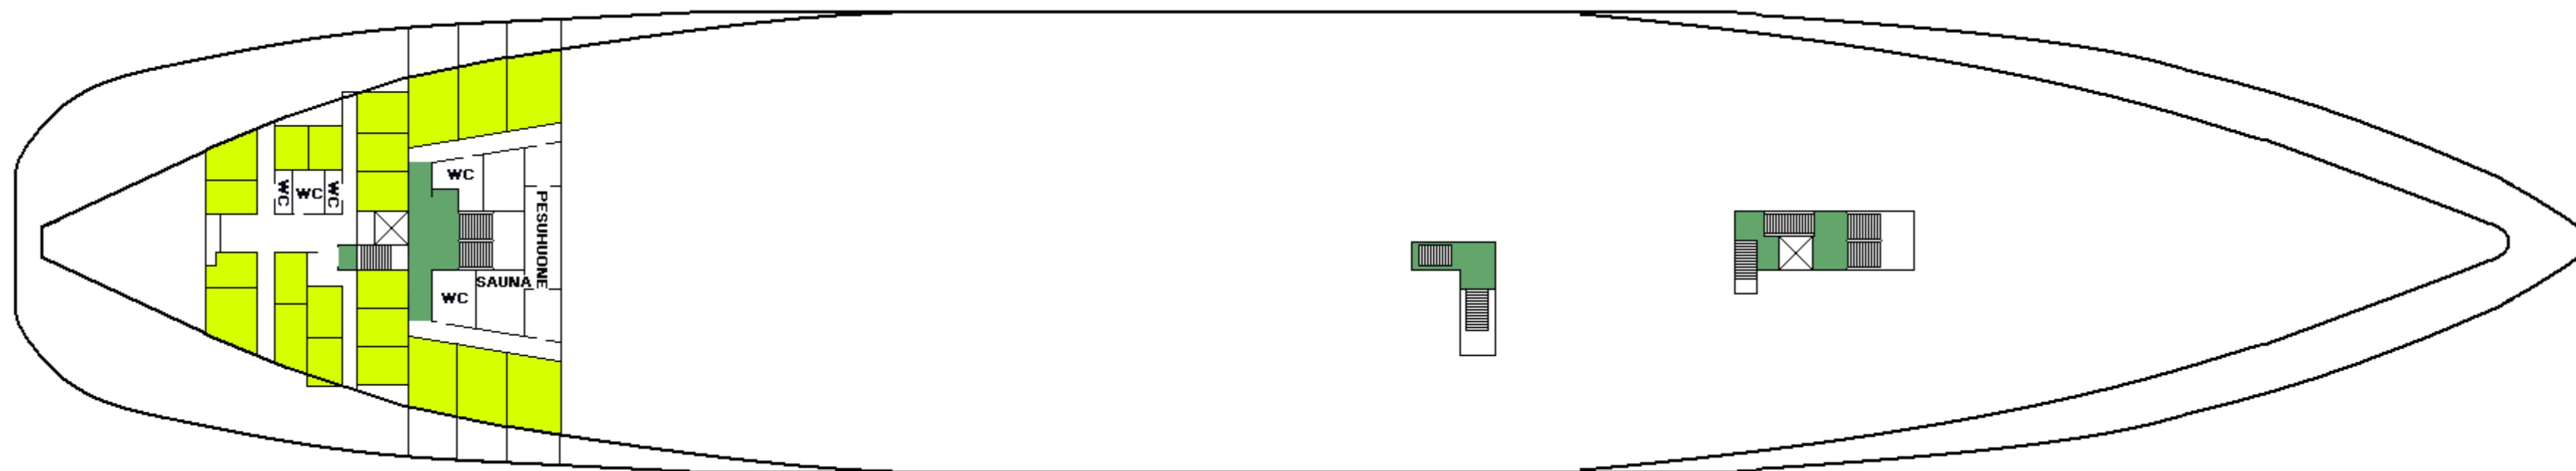

M/S *BORE I*

CABIN PLAN

1973

Bridge Deck / Deck 9

Captain's Deck / Deck 8

Boat Deck / Deck 7

Restaurant Deck / Deck 6

A- Deck / Deck 5

Upper Car Deck / Deck 4

B-Deck, Car Deck / Deck 3

C-Deck / Deck 2

D-Deck / Deck 1

- L-hytti
- Kategoria 1
- Kategoria 2
- Kategoria 3
- Kategoria 4
- Kuljettajat

Valkeat Laivat ~ De Vita Båtarna ~ The White Ships