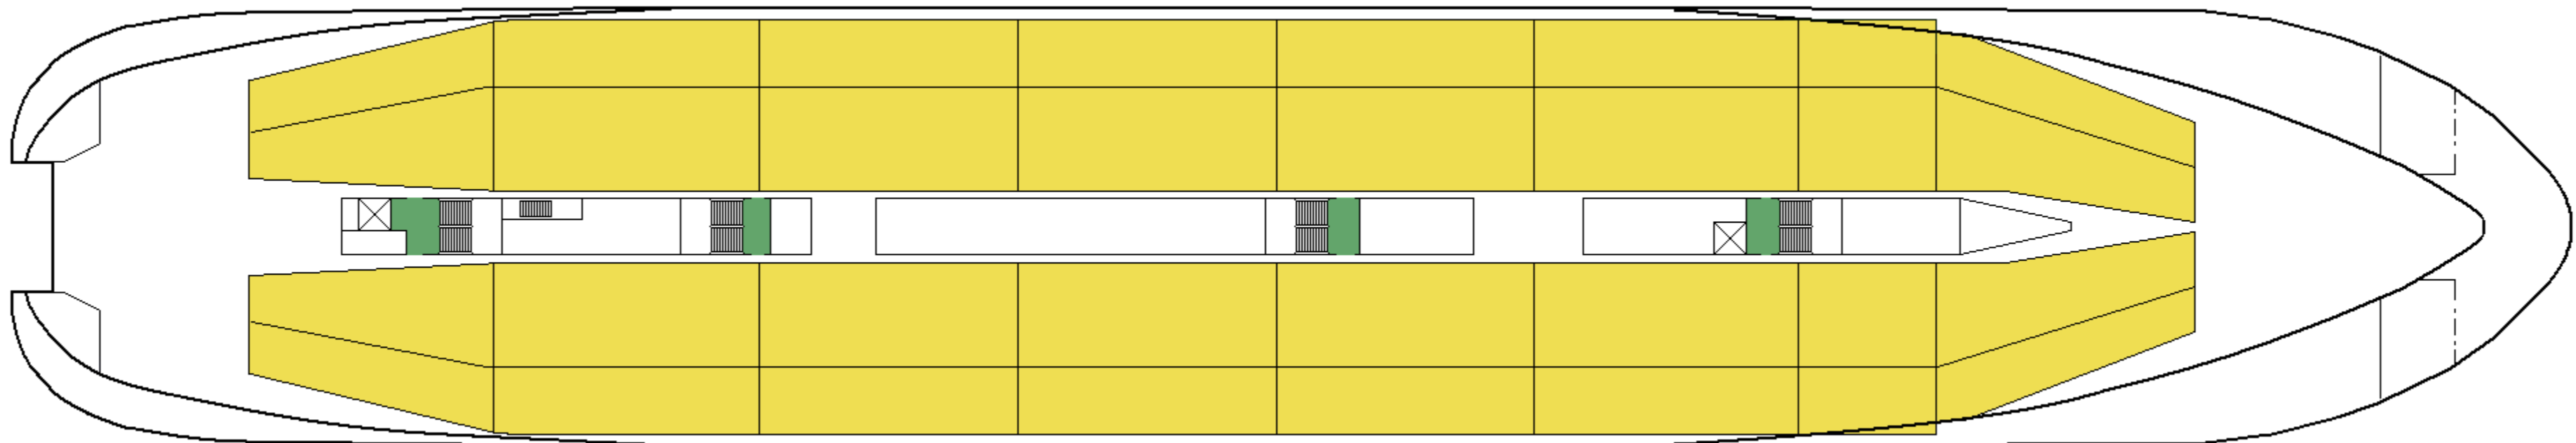

M/S *BORE I*

CABIN PLAN

1973

Bridge Deck / Deck 9

Captain's Deck / Deck 8

Boat Deck / Deck 7

Restaurant Deck / Deck 6

A- Deck / Deck 5

Upper Car Deck / Deck 4

B-Deck, Car Deck / Deck 3

C-Deck / Deck 2

D-Deck / Deck 1

- L-hytti
- Kategoria 1
- Kategoria 2
- Kategoria 3
- Kategoria 4
- Kuljettajat

Valkeat Laivat ~ De Vita Båtarna ~ The White Ships