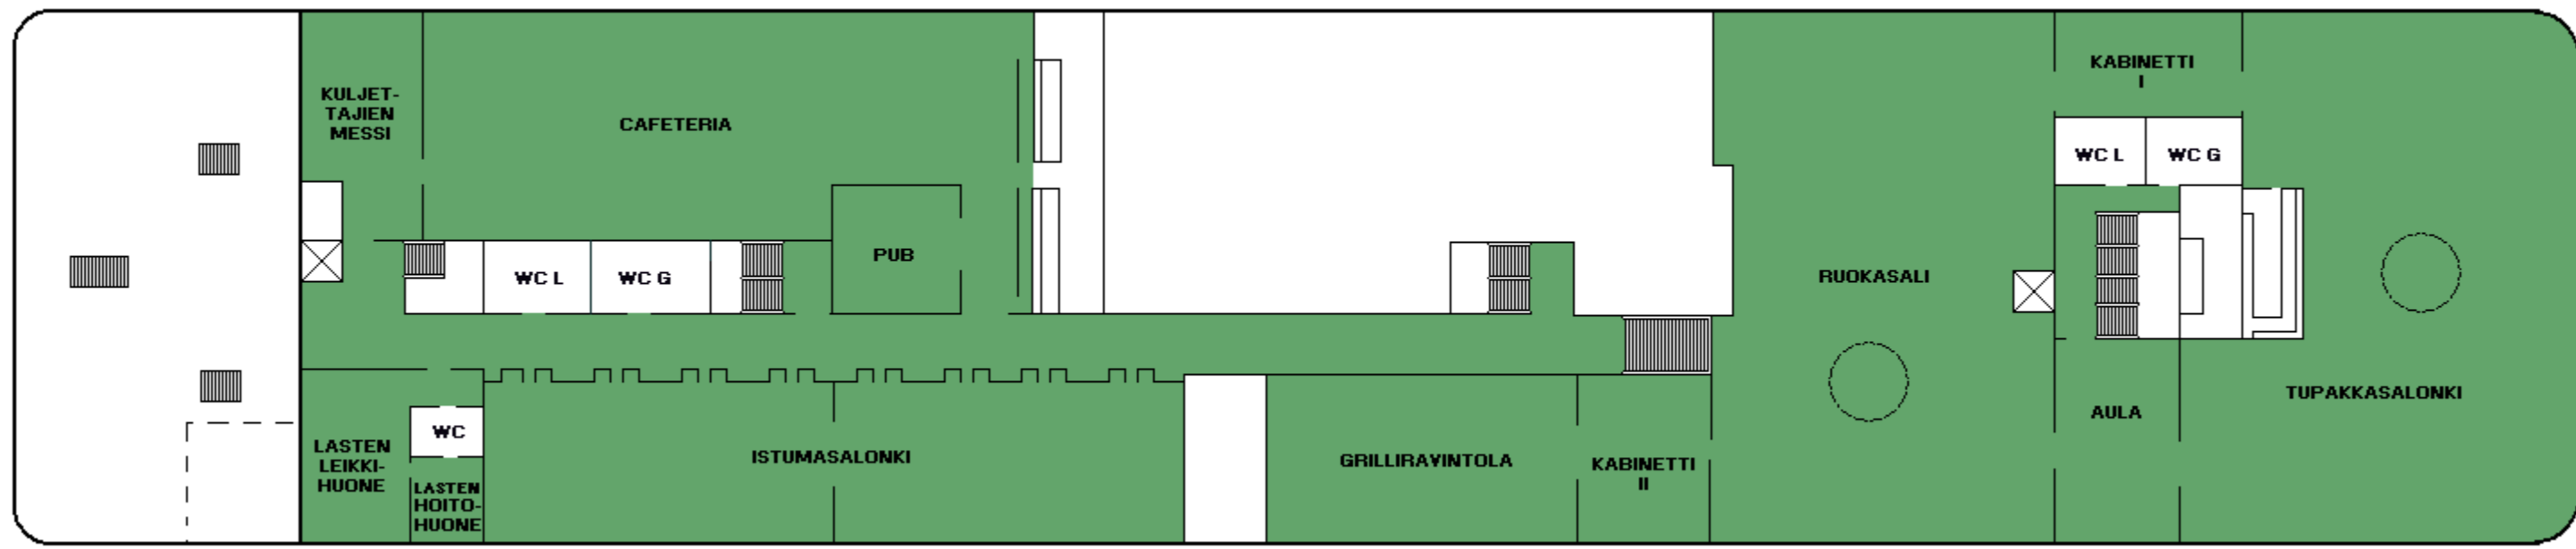

M/S *BORE I*

CABIN PLAN

1973

Bridge Deck / Deck 9

Captain's Deck / Deck 8

Boat Deck / Deck 7

Restaurant Deck / Deck 6

A- Deck / Deck 5

Upper Car Deck / Deck 4

B-Deck, Car Deck / Deck 3

C-Deck / Deck 2

D-Deck / Deck 1

- L-hytti
- Kategoria 1
- Kategoria 2
- Kategoria 3
- Kategoria 4
- Kuljettajat

Valkeat Laivat ~ De Vita Båtarna ~ The White Ships