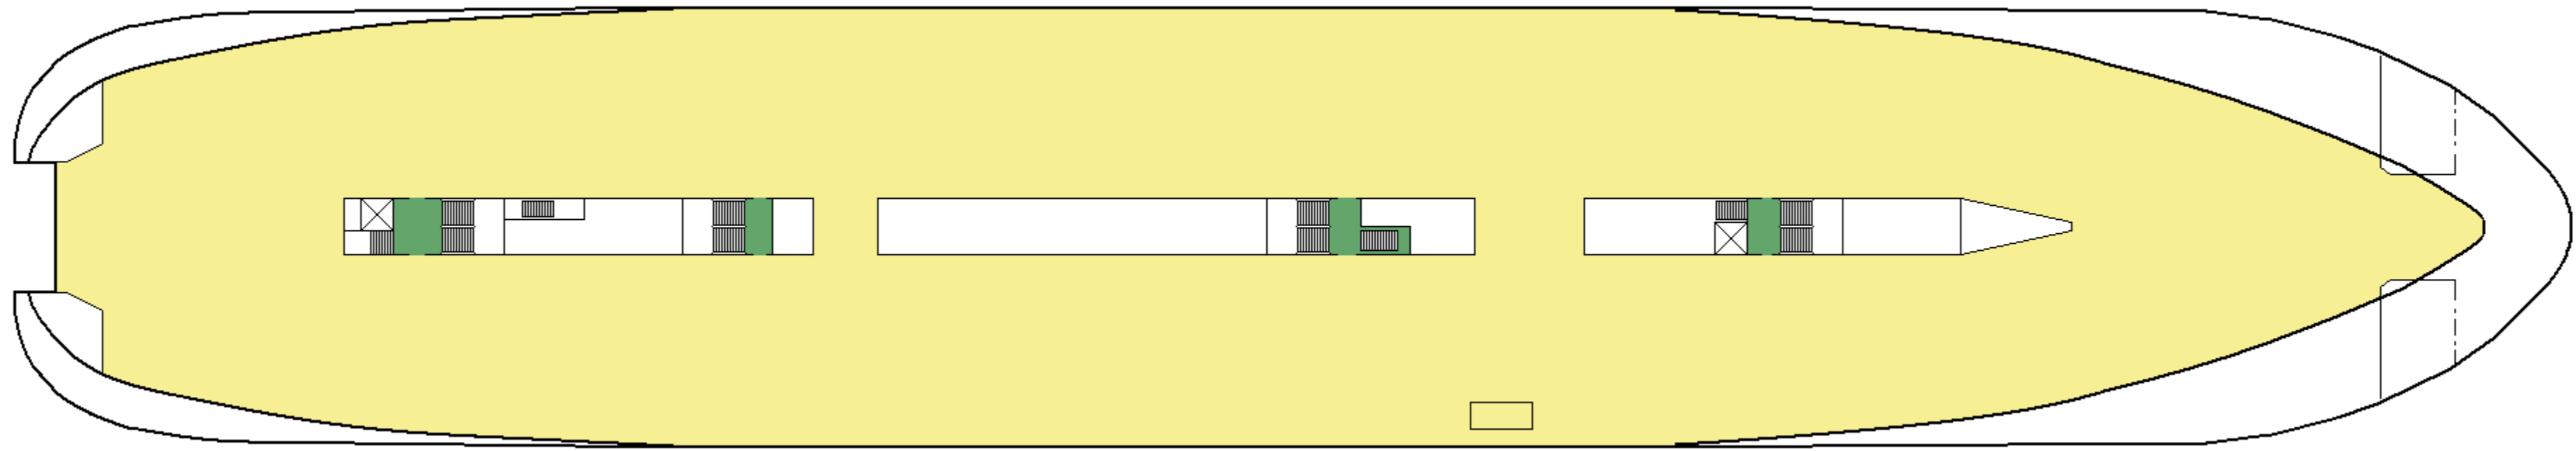

M/S *BORE I*

CABIN PLAN

1973

Bridge Deck / Deck 9

Captain's Deck / Deck 8

Boat Deck / Deck 7

Restaurant Deck / Deck 6

A- Deck / Deck 5

Upper Car Deck / Deck 4

B-Deck, Car Deck / Deck 3

C-Deck / Deck 2

D-Deck / Deck 1

- L-hytti
- Kategoria 1
- Kategoria 2
- Kategoria 3
- Kategoria 4
- Kuljettajat

Valkeat Laivat ~ De Vita Båtarna ~ The White Ships