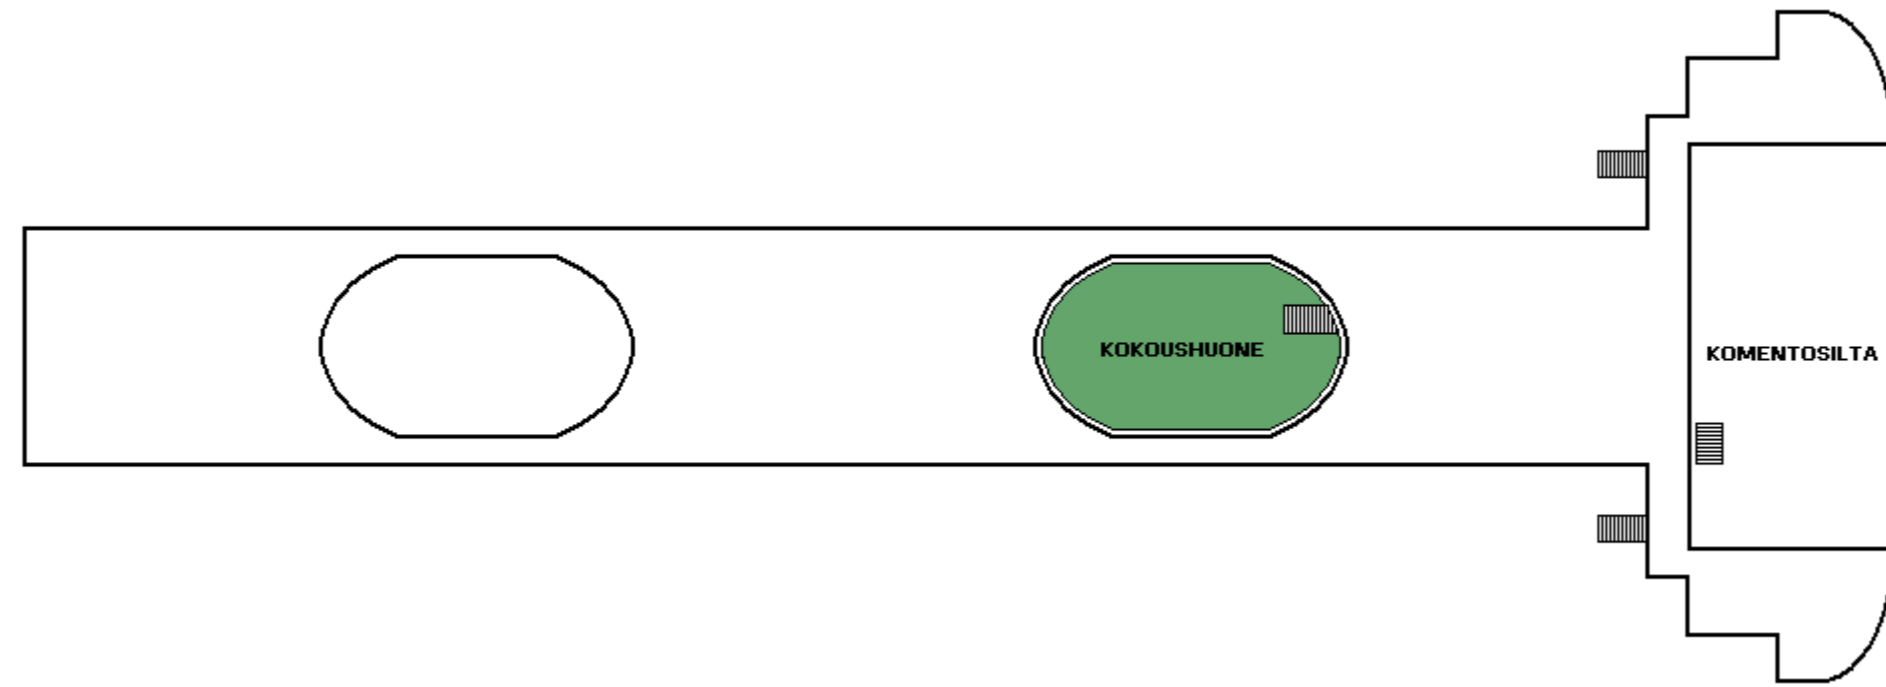

M/S *BORE I*

CABIN PLAN

1973

Bridge Deck / Deck 9

Captain's Deck / Deck 8

Boat Deck / Deck 7

Restaurant Deck / Deck 6

A- Deck / Deck 5

Upper Car Deck / Deck 4

B-Deck, Car Deck / Deck 3

C-Deck / Deck 2

D-Deck / Deck 1

- L-hytti
- Kategoria 1
- Kategoria 2
- Kategoria 3
- Kategoria 4
- Kuljettajat

Valkeat Laivat ~ De Vita Båtarna ~ The White Ships