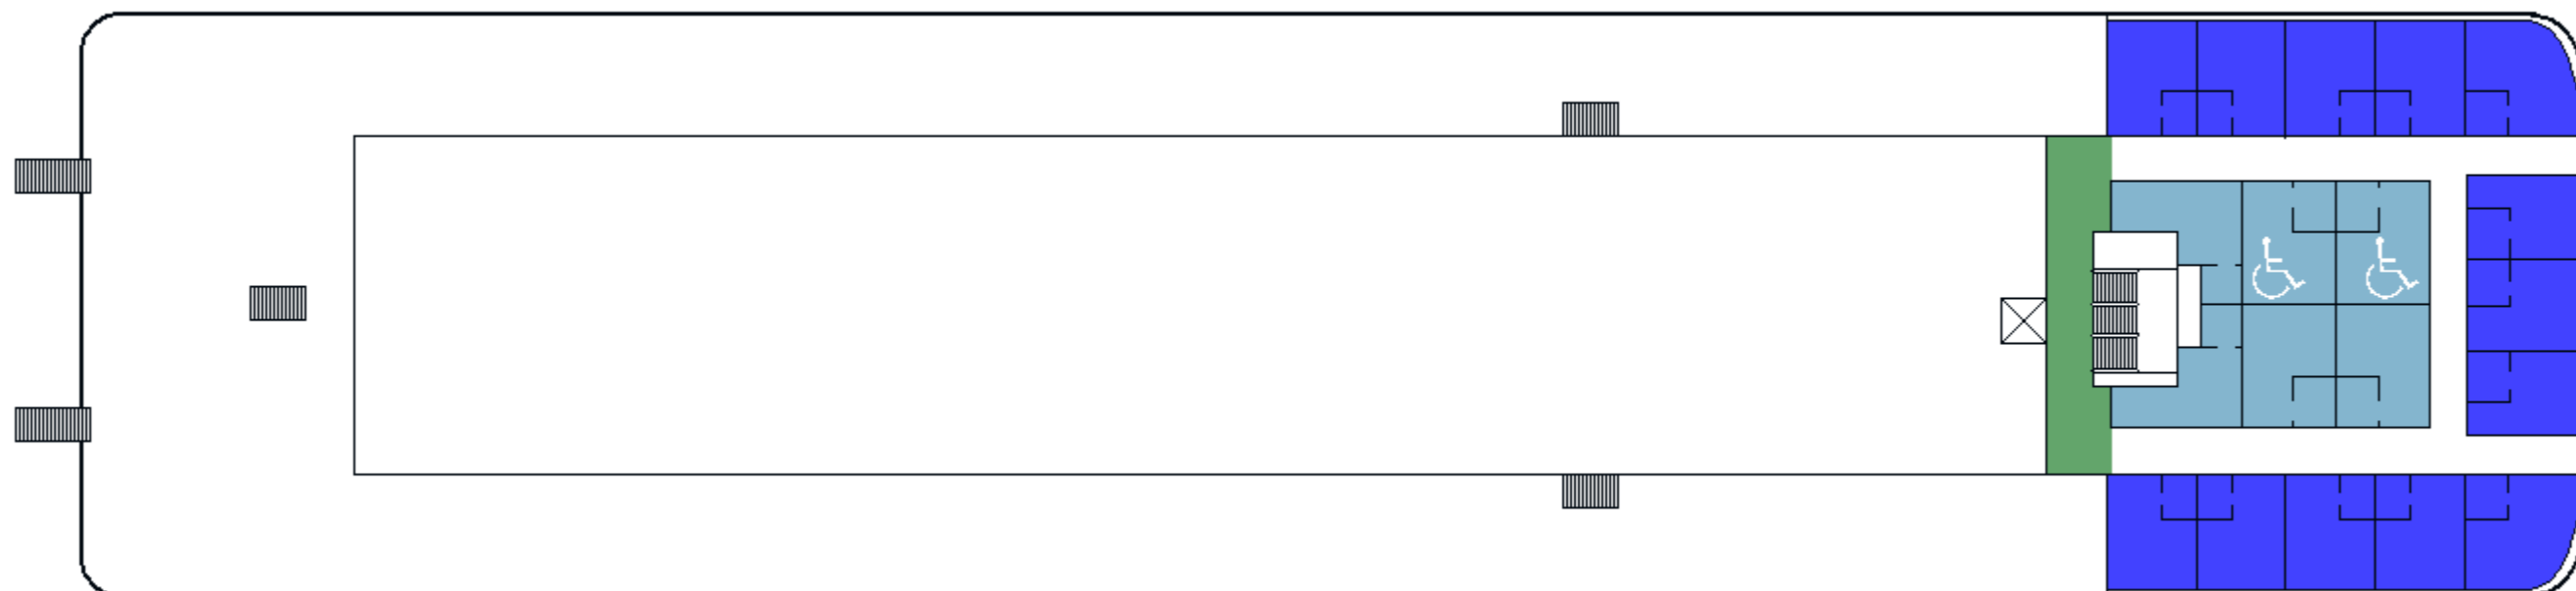

M/S *BORE I*

CABIN PLAN

1973

Bridge Deck / Deck 9

Captain's Deck / Deck 8

Boat Deck / Deck 7

Restaurant Deck / Deck 6

A- Deck / Deck 5

Upper Car Deck / Deck 4

B-Deck, Car Deck / Deck 3

C-Deck / Deck 2

D-Deck / Deck 1

- L-hytti
- Kategoria 1
- Kategoria 2
- Kategoria 3
- Kategoria 4
- Kuljettajat

Valkeat Laivat ~ De Vita Båtarna ~ The White Ships