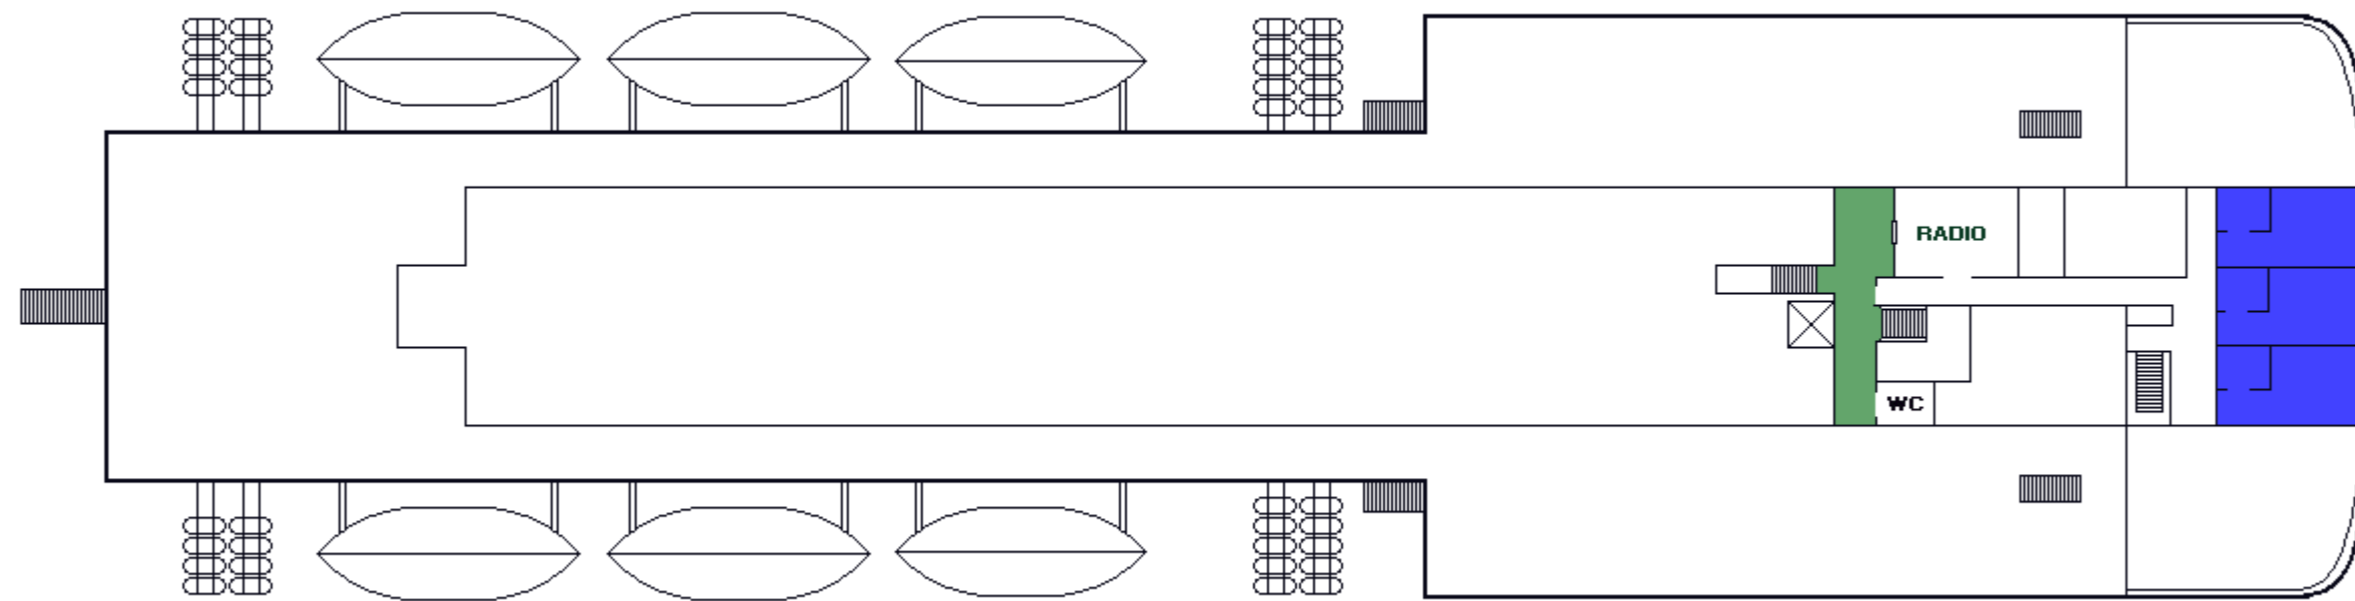

M/S *BORE I*

CABIN PLAN

1973

Bridge Deck / Deck 9

Captain's Deck / Deck 8

Boat Deck / Deck 7

Restaurant Deck / Deck 6

A- Deck / Deck 5

Upper Car Deck / Deck 4

B-Deck, Car Deck / Deck 3

C-Deck / Deck 2

D-Deck / Deck 1

- L-hytti
- Kategoria 1
- Kategoria 2
- Kategoria 3
- Kategoria 4
- Kuljettajat

Valkeat Laivat ~ De Vita Båtarna ~ The White Ships