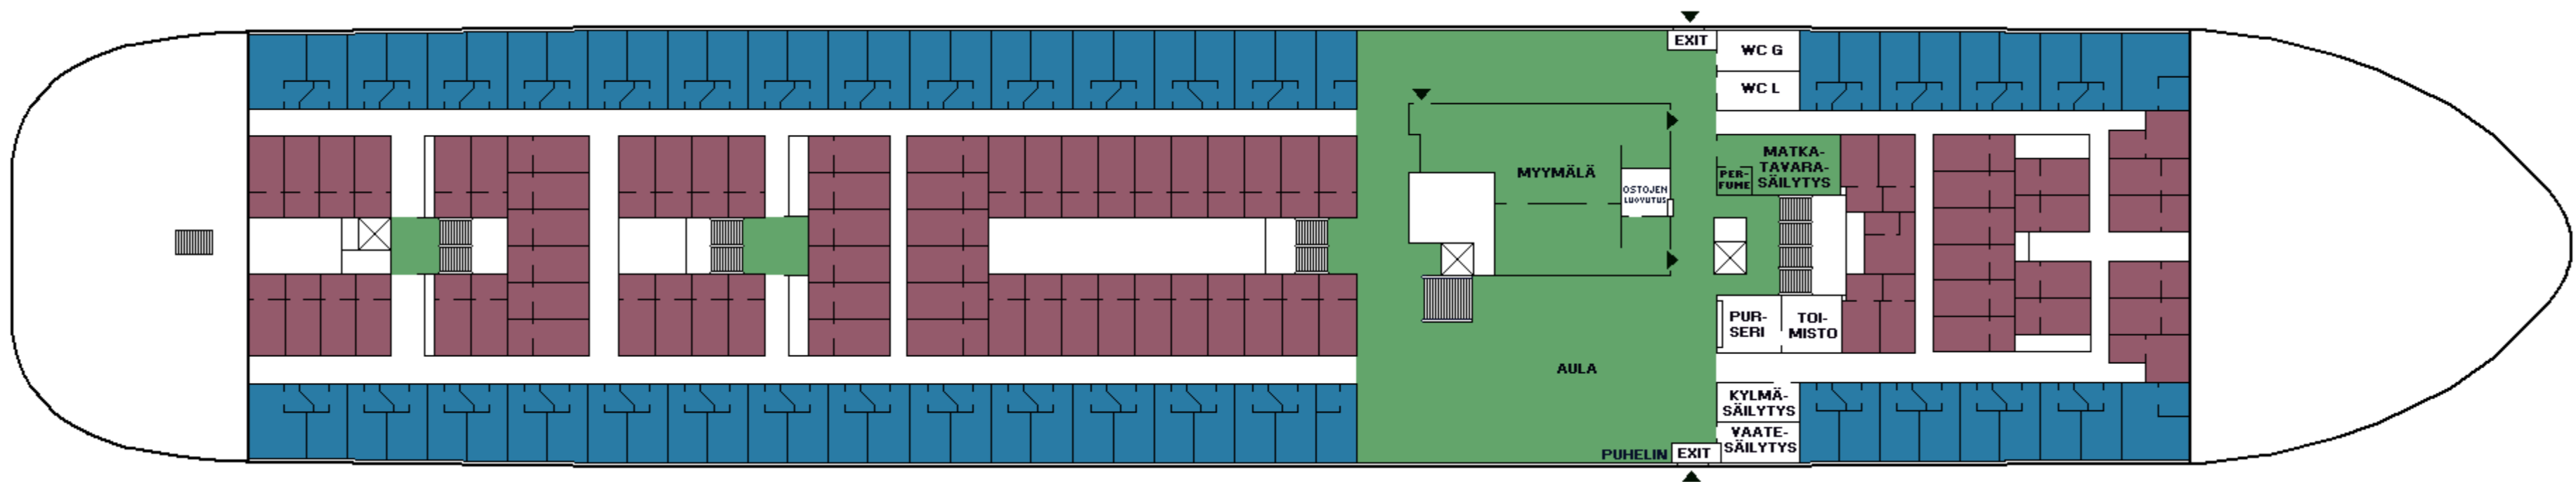

M/S *BORE I*

CABIN PLAN

1973

Bridge Deck / Deck 9

Captain's Deck / Deck 8

Boat Deck / Deck 7

Restaurant Deck / Deck 6

A- Deck / Deck 5

Upper Car Deck / Deck 4

B-Deck, Car Deck / Deck 3

C-Deck / Deck 2

D-Deck / Deck 1

- L-hytti
- Kategoria 1
- Kategoria 2
- Kategoria 3
- Kategoria 4
- Kuljettajat

Valkeat Laivat ~ De Vita Båtarna ~ The White Ships