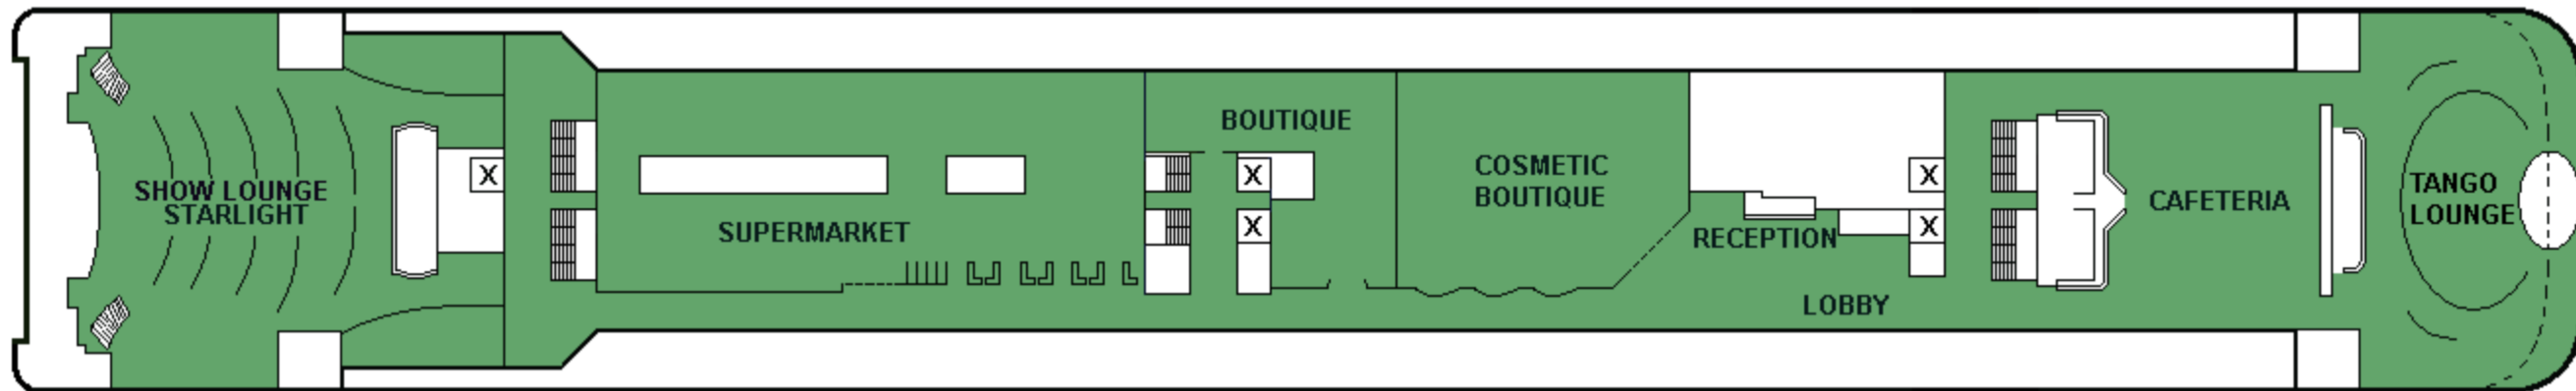

## CABIN PLAN 2009

DECK 12

DECK 11

DECK 10

DECK 9

DECK 8

DECK 7

DECK 6

DECK 5

DECK 4

DECK 3

DECK 2

- Executive Suite
- Suite
- De Luxe

- A2 parivuoteella
- A4-luokka
- A2-luokka

- Invahytti
- B4-luokka
- B2-luokka

*Valkeat Laivat ~ De Vita Båtarna ~ The White Ships*