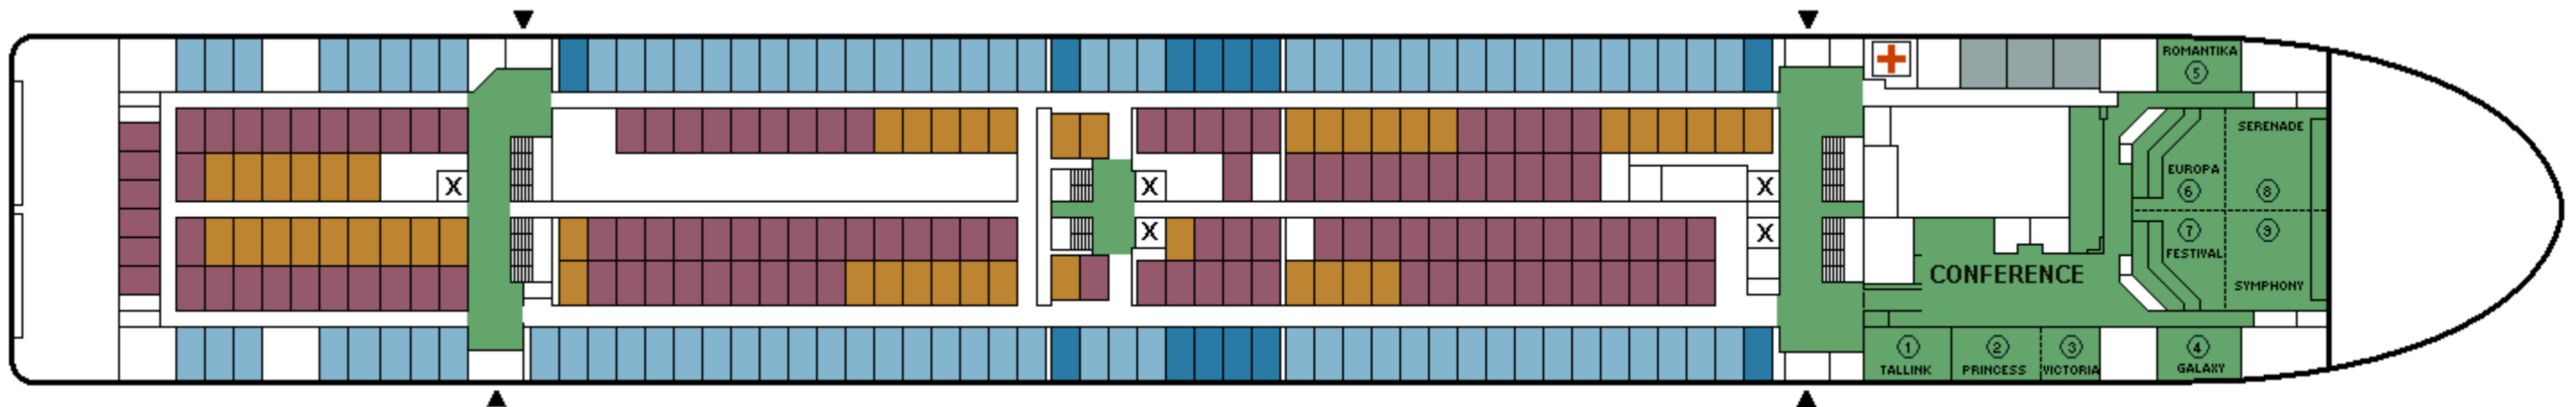

## CABIN PLAN 2009

DECK 12

DECK 11

DECK 10

DECK 9

DECK 8

DECK 7

DECK 6

DECK 5

DECK 4

DECK 3

DECK 2

- Executive Suite
- Suite
- De Luxe

- A2 parivuoteella
- A4-luokka
- A2-luokka

- Invahytti
- B4-luokka
- B2-luokka

*Valkeat Laivat ~ De Vita Båtarna ~ The White Ships*