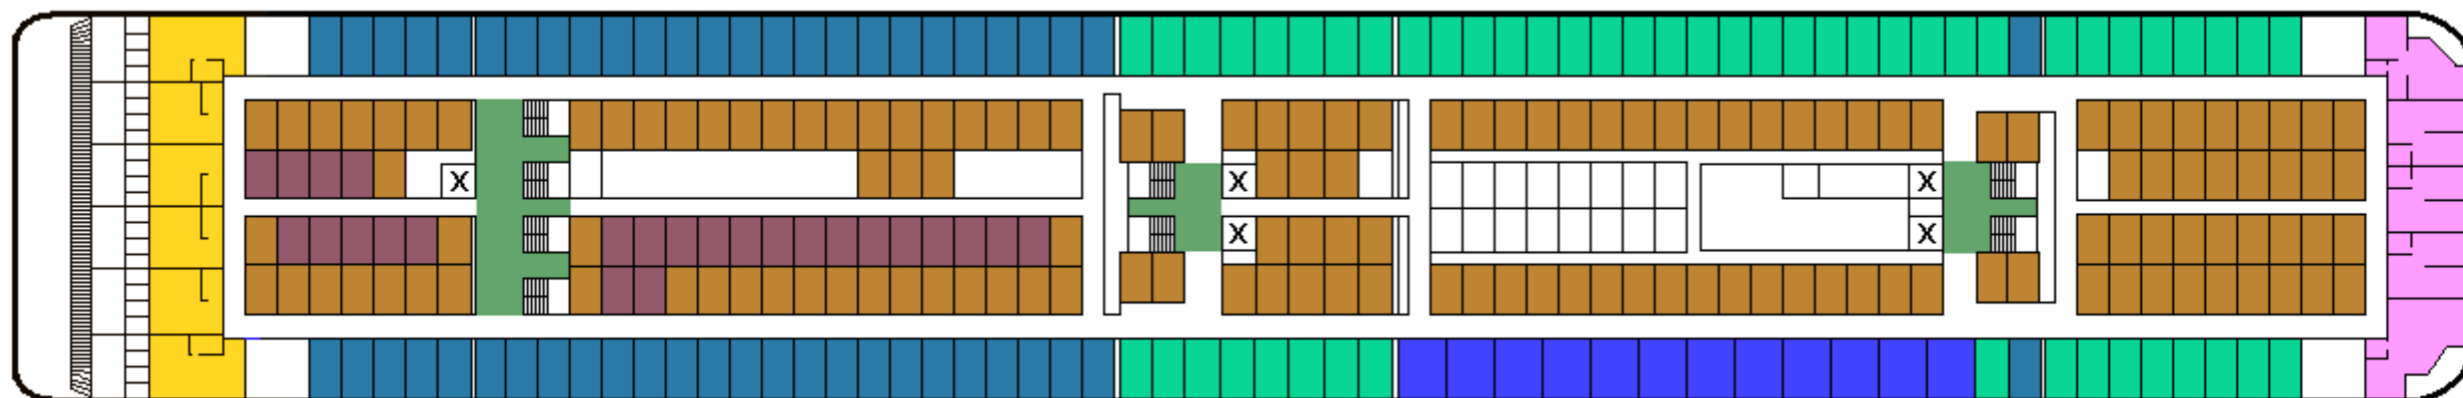

## CABIN PLAN 2009

DECK 12

DECK 11

DECK 10

DECK 9

DECK 8

DECK 7

DECK 6

DECK 5

DECK 4

DECK 3

DECK 2

- Executive Suite
- Suite
- De Luxe

- A2 parivuoteella
- A4-luokka
- A2-luokka

- Invahytti
- B4-luokka
- B2-luokka

*Valkeat Laivat ~ De Vita Båtarna ~ The White Ships*