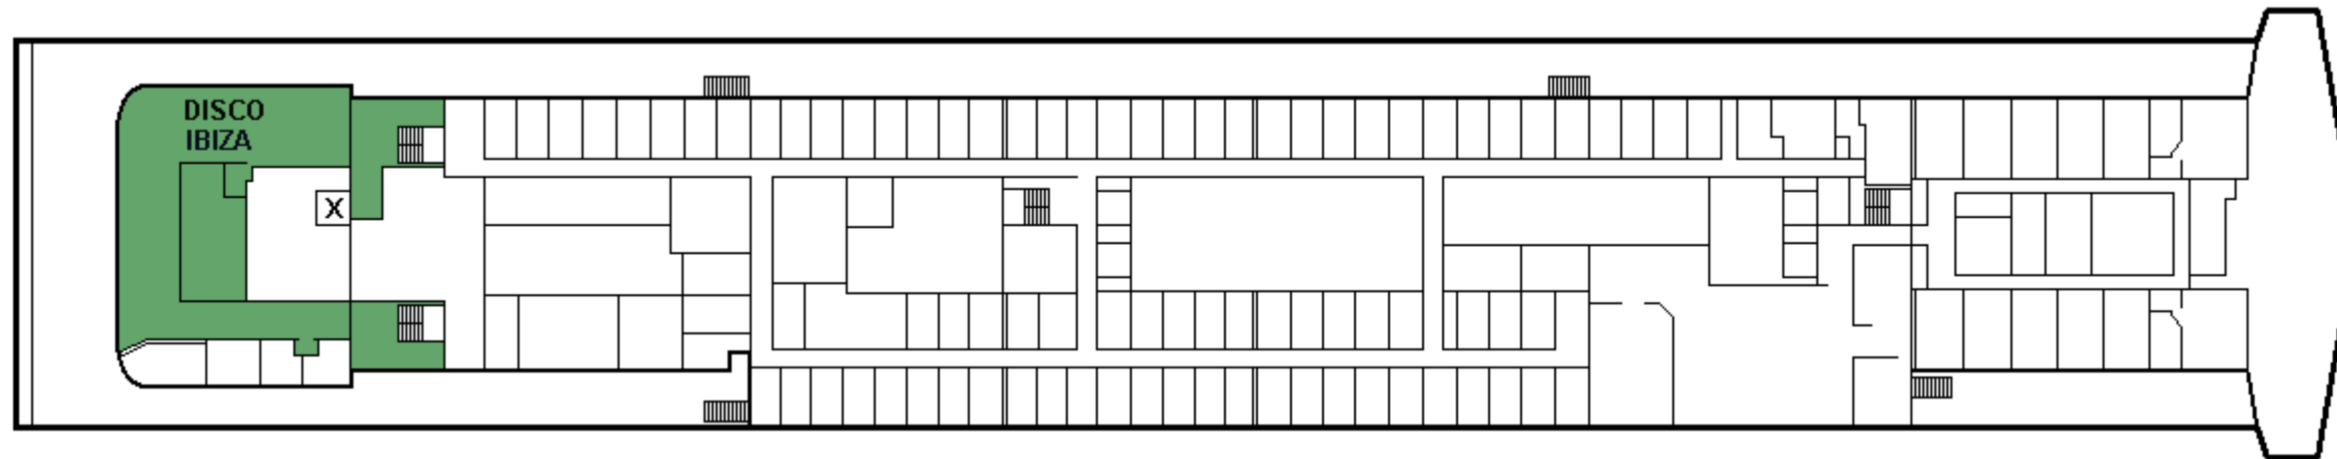

## CABIN PLAN 2009

DECK 12

DECK 11

DECK 10

DECK 9

DECK 8

DECK 7

DECK 6

DECK 5

DECK 4

DECK 3

DECK 2

- Executive Suite
- Suite
- De Luxe

- A2 parivuoteella
- A4-luokka
- A2-luokka

- Invahytti
- B4-luokka
- B2-luokka

*Valkeat Laivat ~ De Vita Båtarna ~ The White Ships*