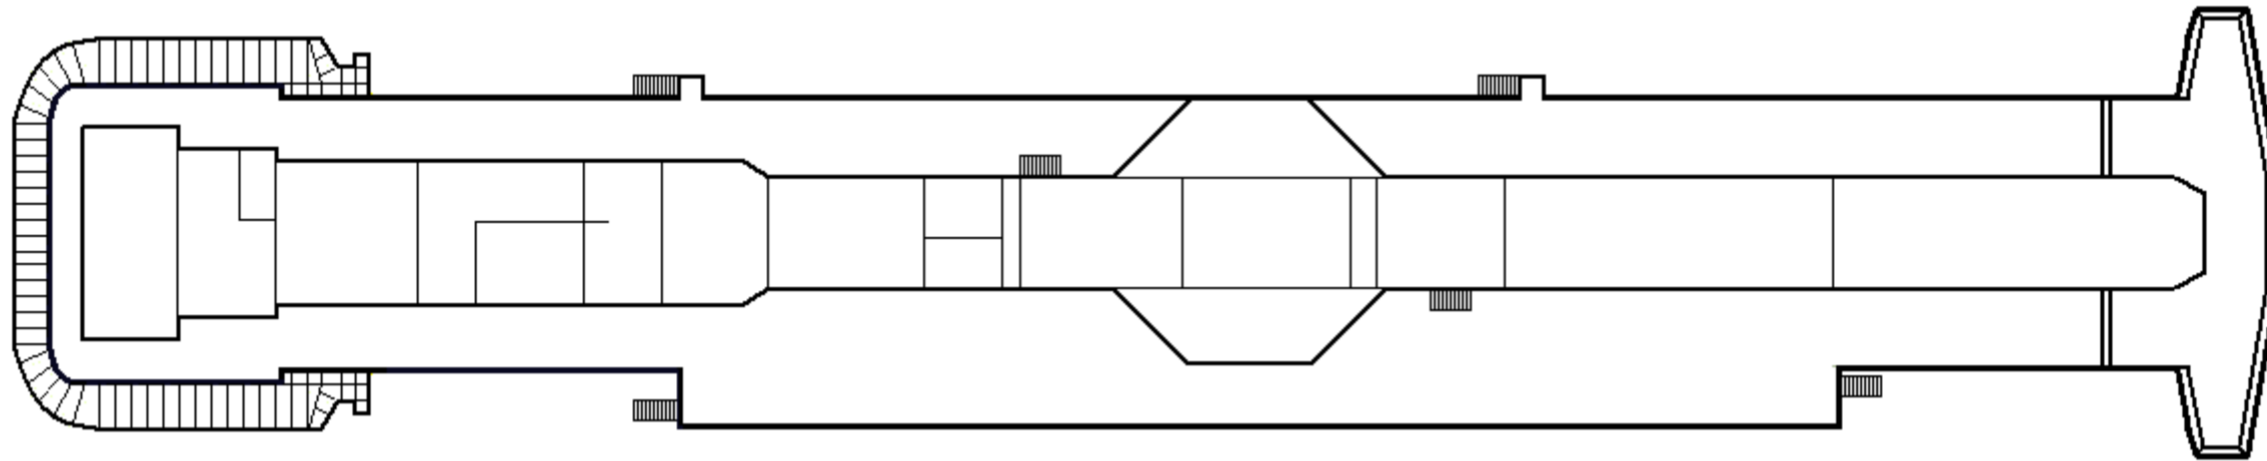

# *m/s Baltic Queen*

## CABIN PLAN 2009

DECK 12

DECK 11

DECK 10

DECK 9

DECK 8

DECK 7

DECK 6

DECK 5

DECK 4

DECK 3

DECK 2

- Executive Suite
- Suite
- De Luxe

- A2 parivuoteella
- A4-luokka
- A2-luokka

- Invahytti
- B4-luokka
- B2-luokka

*Valkeat Laivat ~ De Vita Båtarna ~ The White Ships*