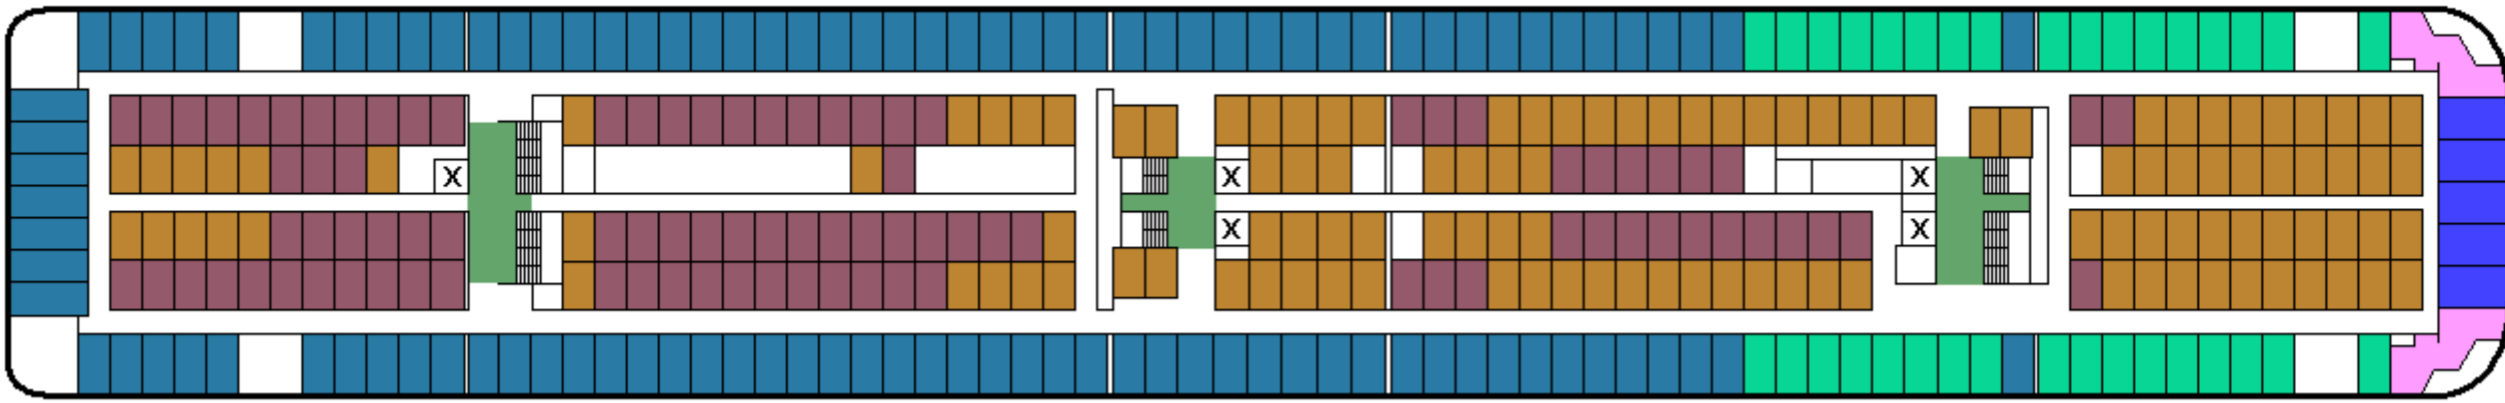

# *m/s Baltic Queen*

## CABIN PLAN 2009

DECK 12

DECK 11

DECK 10

DECK 9

DECK 8

DECK 7

DECK 6

DECK 5

DECK 4

DECK 3

DECK 2

- Executive Suite
- Suite
- De Luxe

- A2 parivuoteella
- A4-luokka
- A2-luokka

- Invahytti
- B4-luokka
- B2-luokka

*Valkeat Laivat ~ De Vita Båtarna ~ The White Ships*