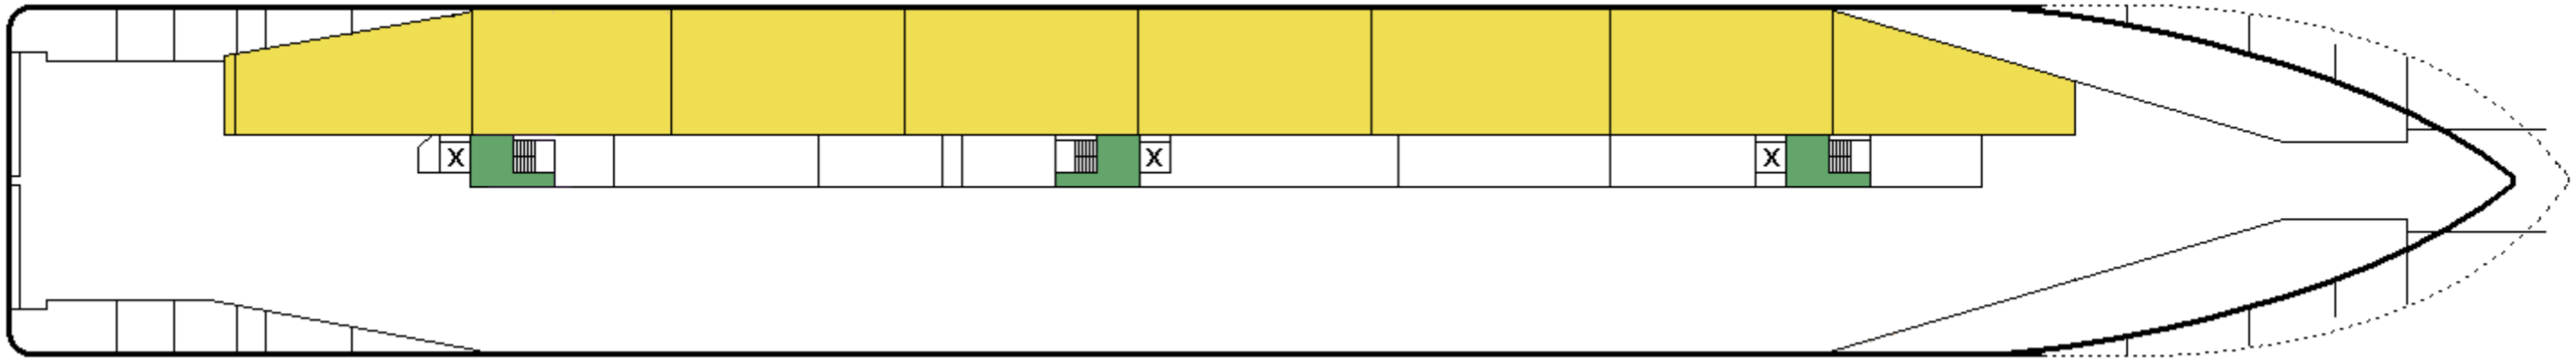

## CABIN PLAN 2009

DECK 12

DECK 11

DECK 10

DECK 9

DECK 8

DECK 7

DECK 6

DECK 5

DECK 4

DECK 3

DECK 2

- Executive Suite
- Suite
- De Luxe

- A2 parivuoteella
- A4-luokka
- A2-luokka

- Invahytti
- B4-luokka
- B2-luokka

*Valkeat Laivat ~ De Vita Båtarna ~ The White Ships*