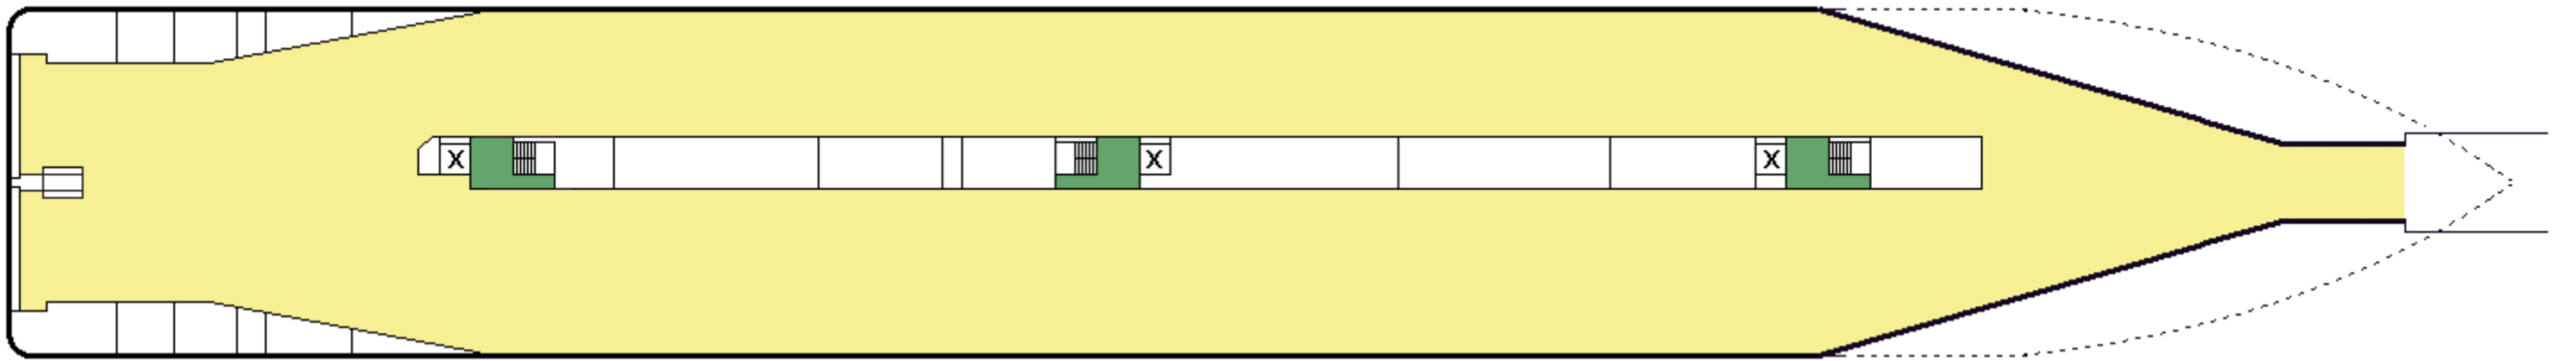

## CABIN PLAN 2009

DECK 12

DECK 11

DECK 10

DECK 9

DECK 8

DECK 7

DECK 6

DECK 5

DECK 4

DECK 3

DECK 2

- Executive Suite
- Suite
- De Luxe

- A2 parivuoteella
- A4-luokka
- A2-luokka

- Invahytti
- B4-luokka
- B2-luokka

*Valkeat Laivat ~ De Vita Båtarna ~ The White Ships*