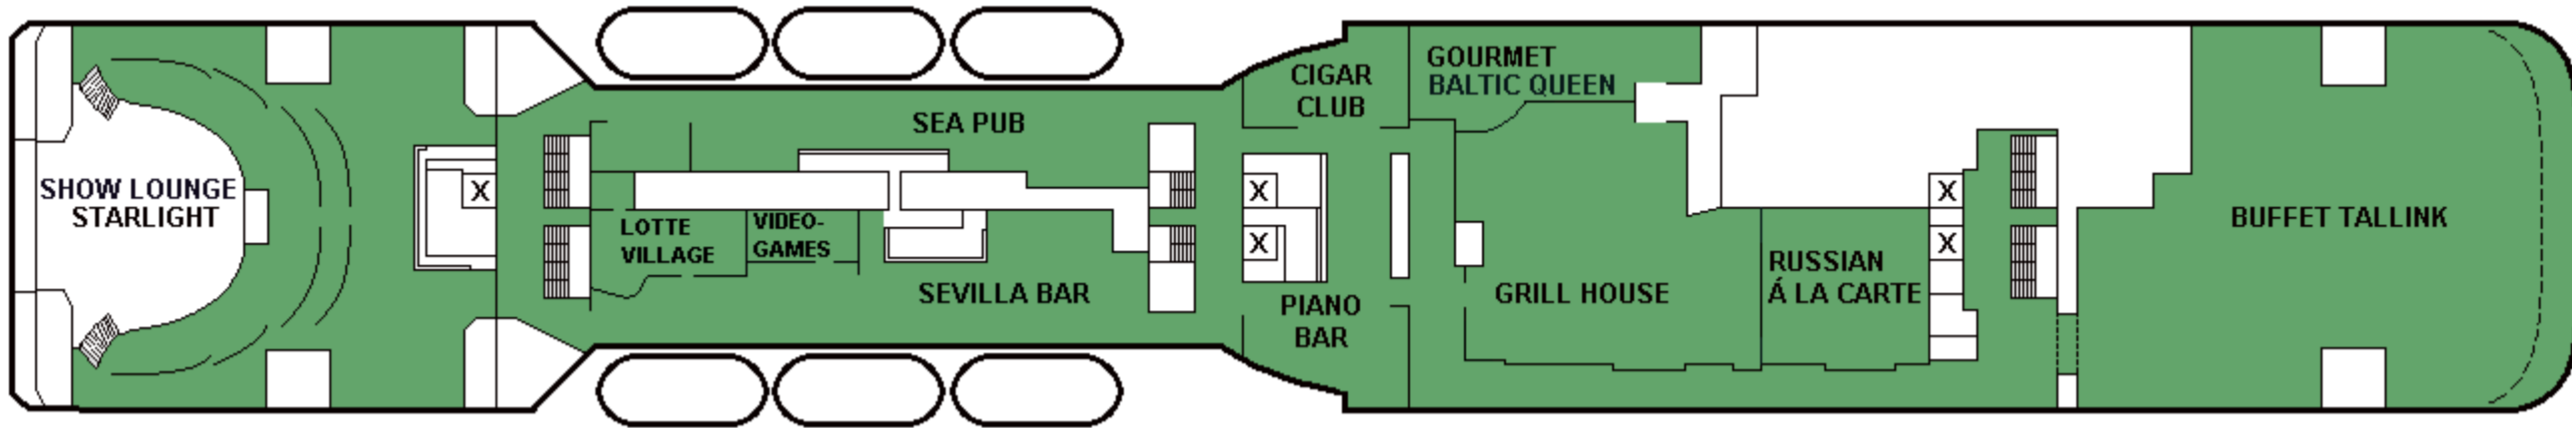

## CABIN PLAN 2009

DECK 12

DECK 11

DECK 10

DECK 9

DECK 8

DECK 7

DECK 6

DECK 5

DECK 4

DECK 3

DECK 2

- Executive Suite
- Suite
- De Luxe

- A2 parivuoteella
- A4-luokka
- A2-luokka

- Invahytti
- B4-luokka
- B2-luokka

*Valkeat Laivat ~ De Vita Båtarna ~ The White Ships*