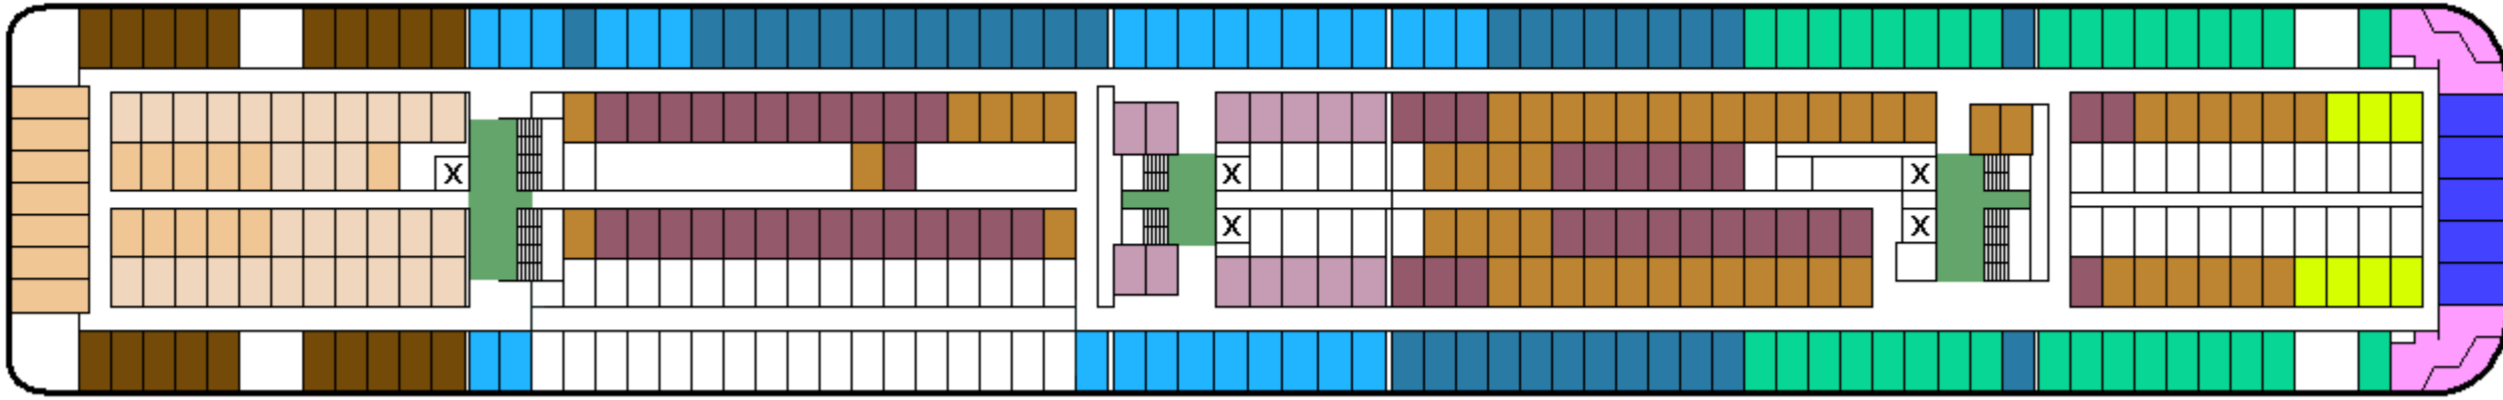

m/s Baltic Princess

CABIN PLAN 2014

DECK 12

DECK 11

DECK 10

DECK 9

DECK 8

DECK 7

DECK 6

▲ TURKU - ÅBO

DECK 5

▲ TUHKOLMA - STOCKHOLM
LÅNGHÅS

▲ TURKU - ÅBO

DECK 4

DECK 3

DECK 2

- Executive Suite
- Suite
- De Luxe
- A-Premium

- A4-luokka
- A3-luokka
- A2-luokka
- Invahytti

- B4-luokka
- B3-luokka
- B2-luokka
- Kuljettajat

- E4-luokka
- E3-luokka
- E2-luokka

P Pieneläinten kanssa matkustaville