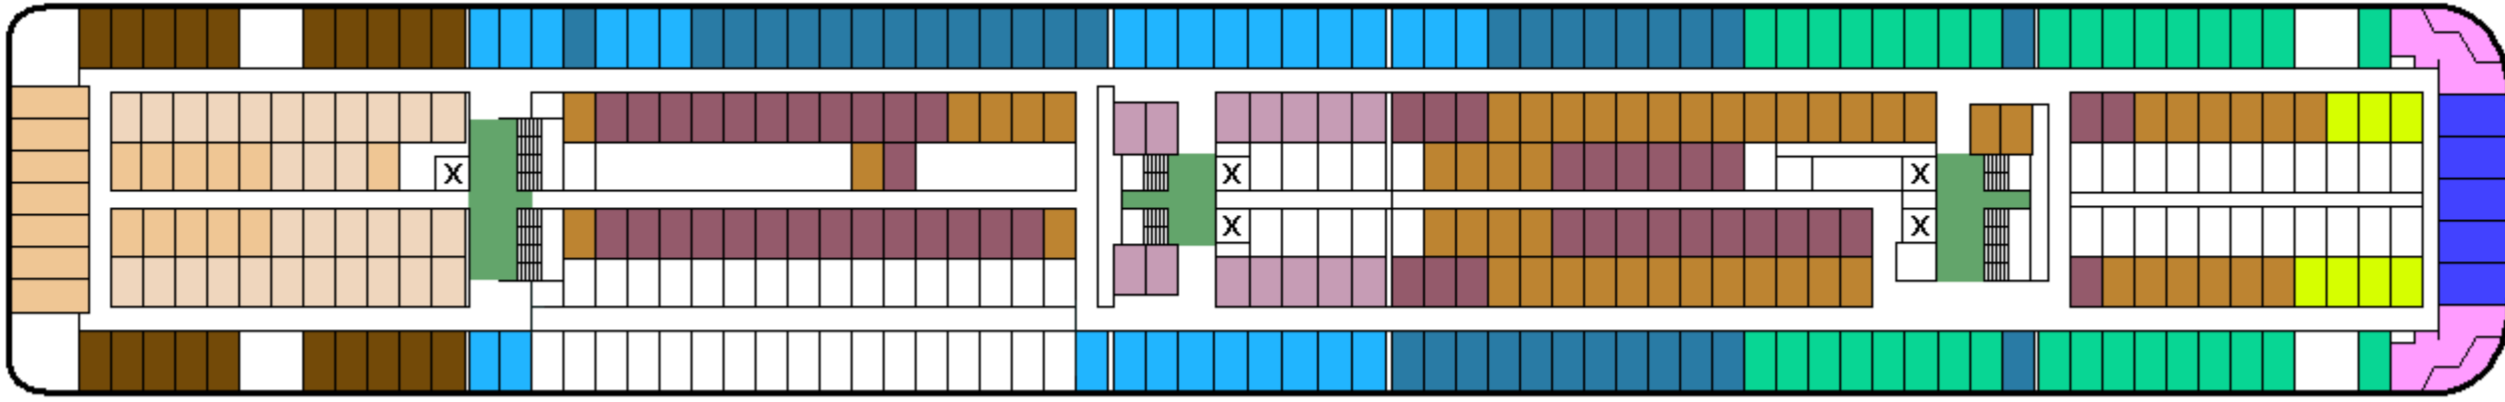

m/s Baltic Princess

CABIN PLAN
Syksy 2013

DECK 12

DECK 11

DECK 10

DECK 9

DECK 8

DECK 7

DECK 6

▲ TURKU - ÅBO

DECK 5

▲ TUHKOLMA - STOCKHOLM
LÄNGHÅS

▲ TURKU - ÅBO

DECK 4

DECK 3

DECK 2

- Executive Suite
- Suite
- De Luxe
- A-Premium

- A4-luokka
- A3-luokka
- A2-luokka
- Invahytti

- B4-luokka
- B3-luokka
- B2-luokka
- Kuljettajat

- E4-luokka
- E3-luokka
- E2-luokka

P Pieneläinten kanssa matkustaville