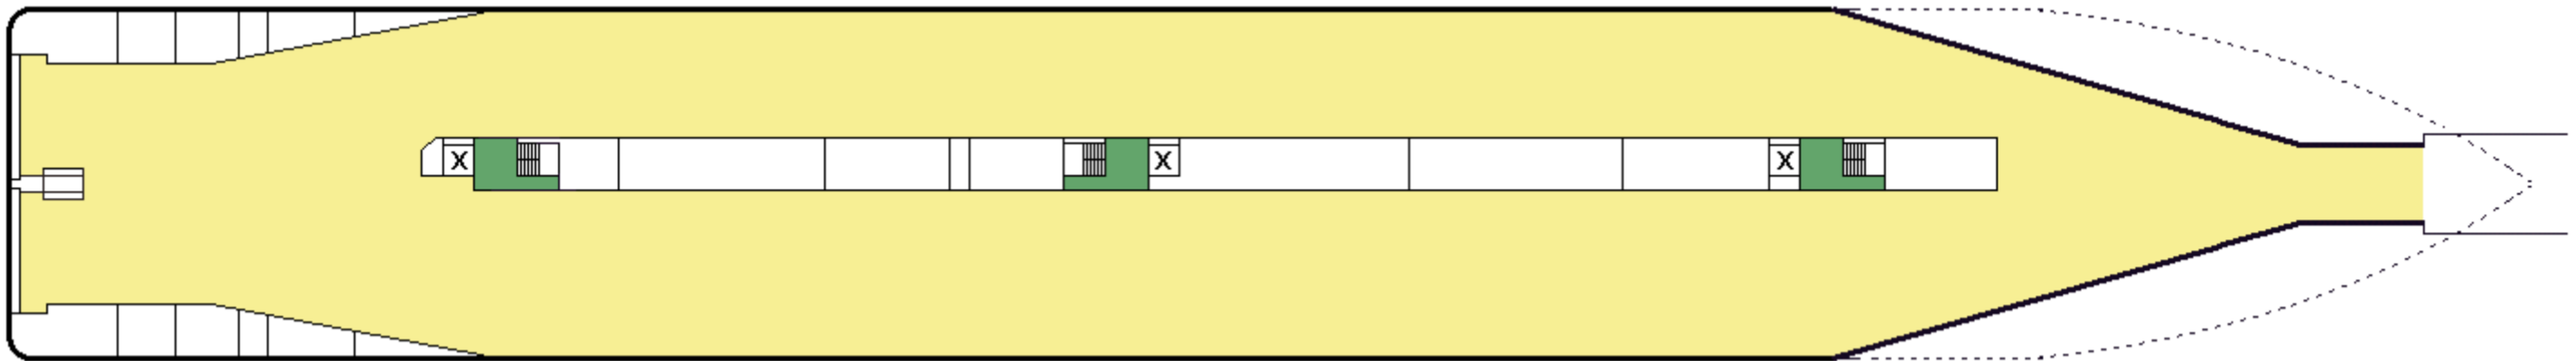

## CABIN PLAN 2008

DECK 12

DECK 11

DECK 10

DECK 9

DECK 8

DECK 7

DECK 6

DECK 5

DECK 4

DECK 3

DECK 2

- Executive Suite
- Suite
- De Luxe

- A2 parivuoteella
- A4-luokka
- A2-luokka

- Invahytti
- B4-luokka
- B2-luokka

*Valkeat Laivat ~ De Vita Båtarna ~ The White Ships*