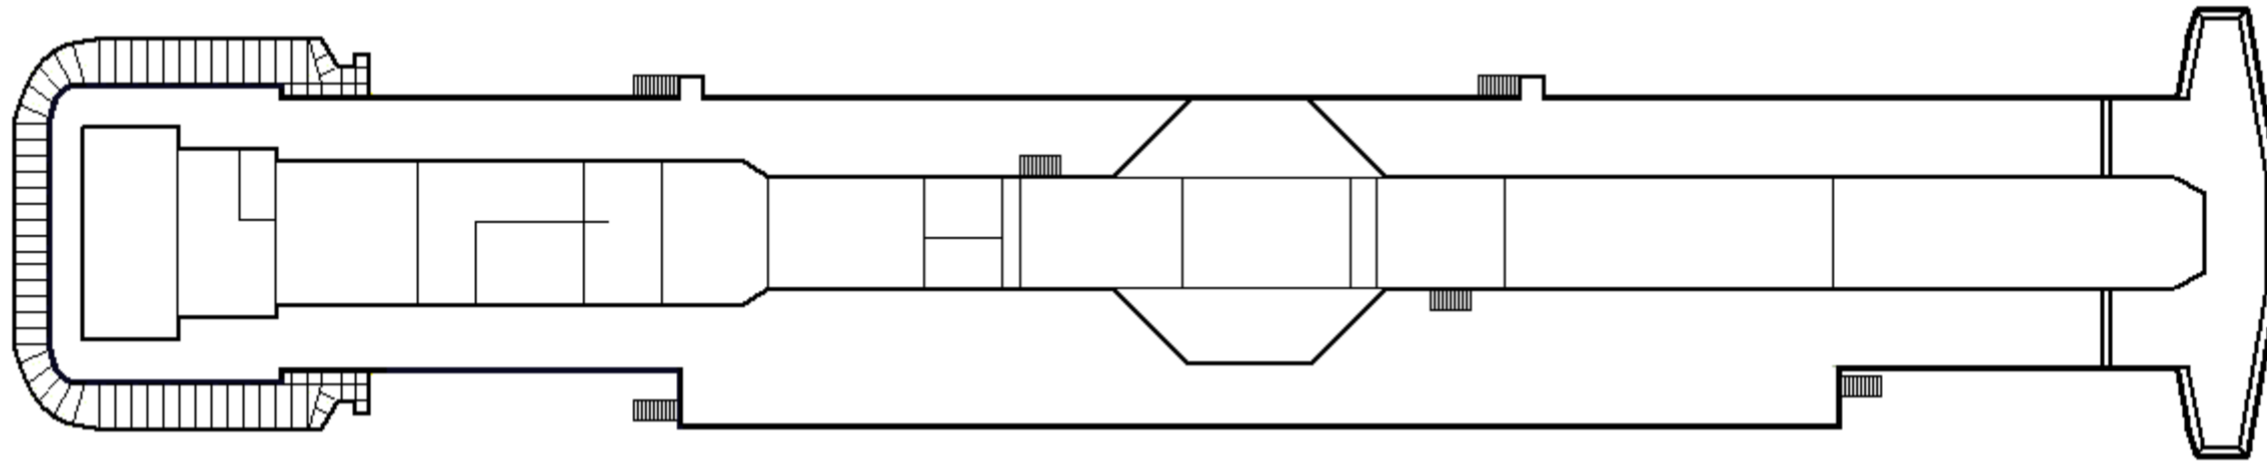

# *m/s Baltic Princess*

## CABIN PLAN 2008

DECK 12

DECK 11

DECK 10

DECK 9

DECK 8

DECK 7

DECK 6

DECK 5

DECK 4

DECK 3

DECK 2

- Executive Suite
- Suite
- De Luxe

- A2 parivuoteella
- A4-luokka
- A2-luokka

- Invahytti
- B4-luokka
- B2-luokka

*Valkeat Laivat ~ De Vita Båtarna ~ The White Ships*