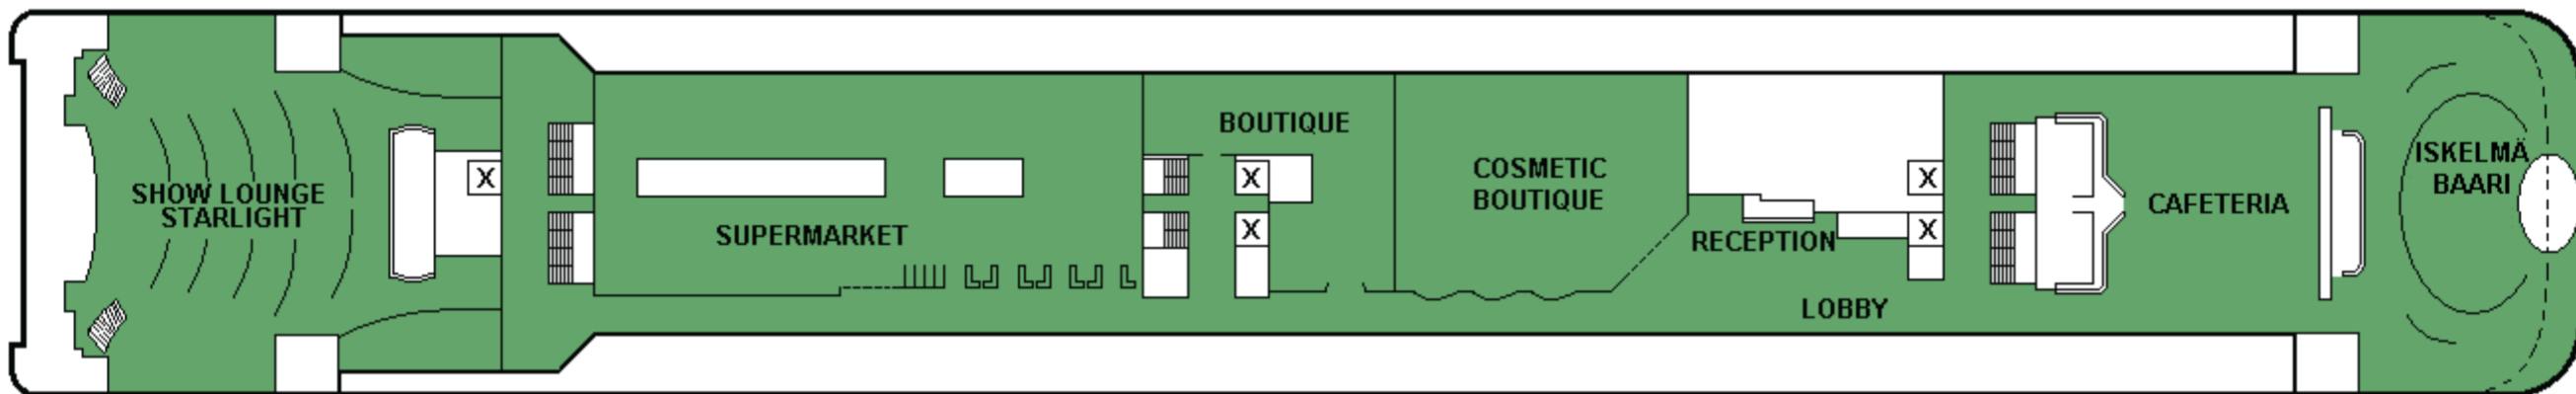

## CABIN PLAN 2008

DECK 12

DECK 11

DECK 10

DECK 9

DECK 8

DECK 7

DECK 6

DECK 5

DECK 4

DECK 3

DECK 2

- Executive Suite
- Suite
- De Luxe

- A2 parivuoteella
- A4-luokka
- A2-luokka

- Invahytti
- B4-luokka
- B2-luokka

*Valkeat Laivat ~ De Vita Båtarna ~ The White Ships*