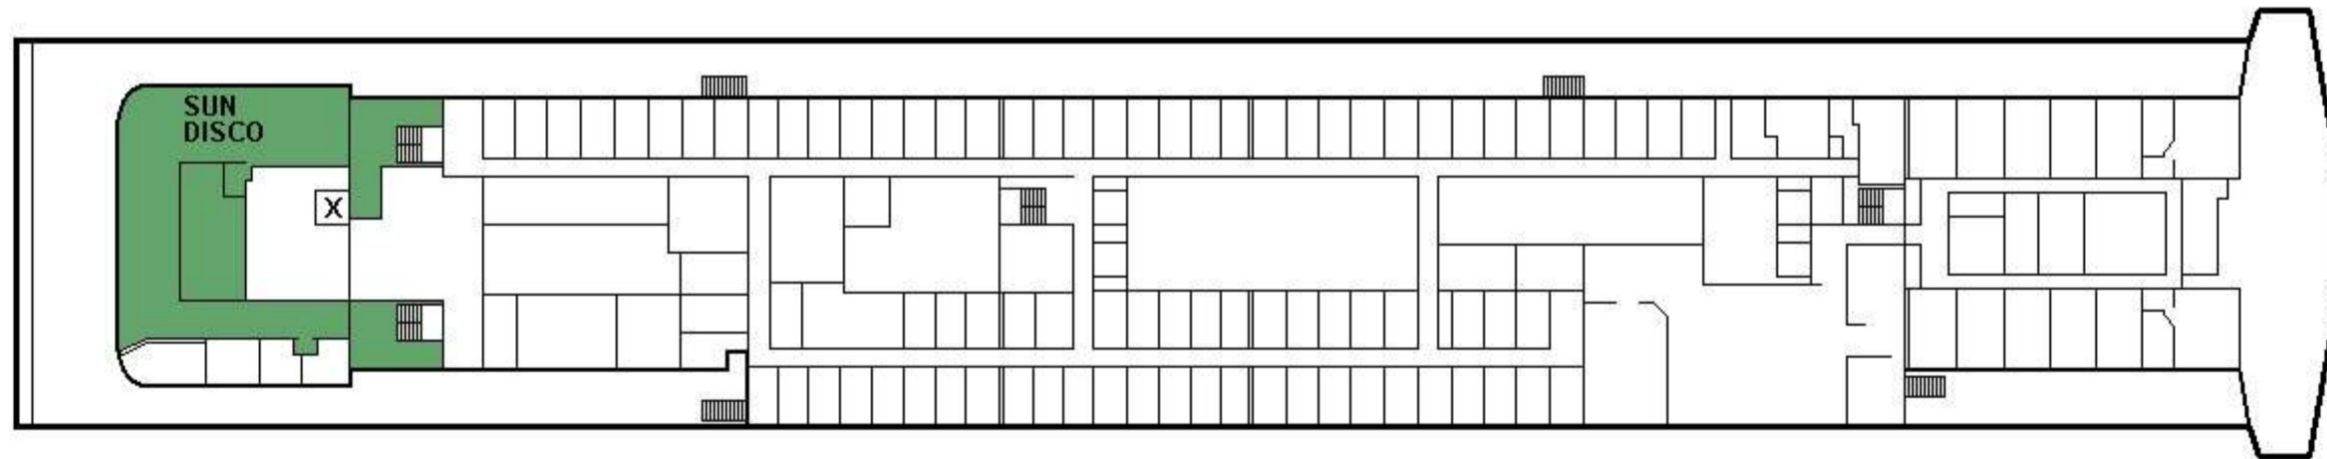

## CABIN PLAN 2008

DECK 12

DECK 11

DECK 10

DECK 9

DECK 8

DECK 7

DECK 6

DECK 5

DECK 4

DECK 3

DECK 2

- Executive Suite
- Suite
- De Luxe

- A2 parivuoteella
- A4-luokka
- A2-luokka

- Invahytti
- B4-luokka
- B2-luokka

*Valkeat Laivat ~ De Vita Båtarna ~ The White Ships*