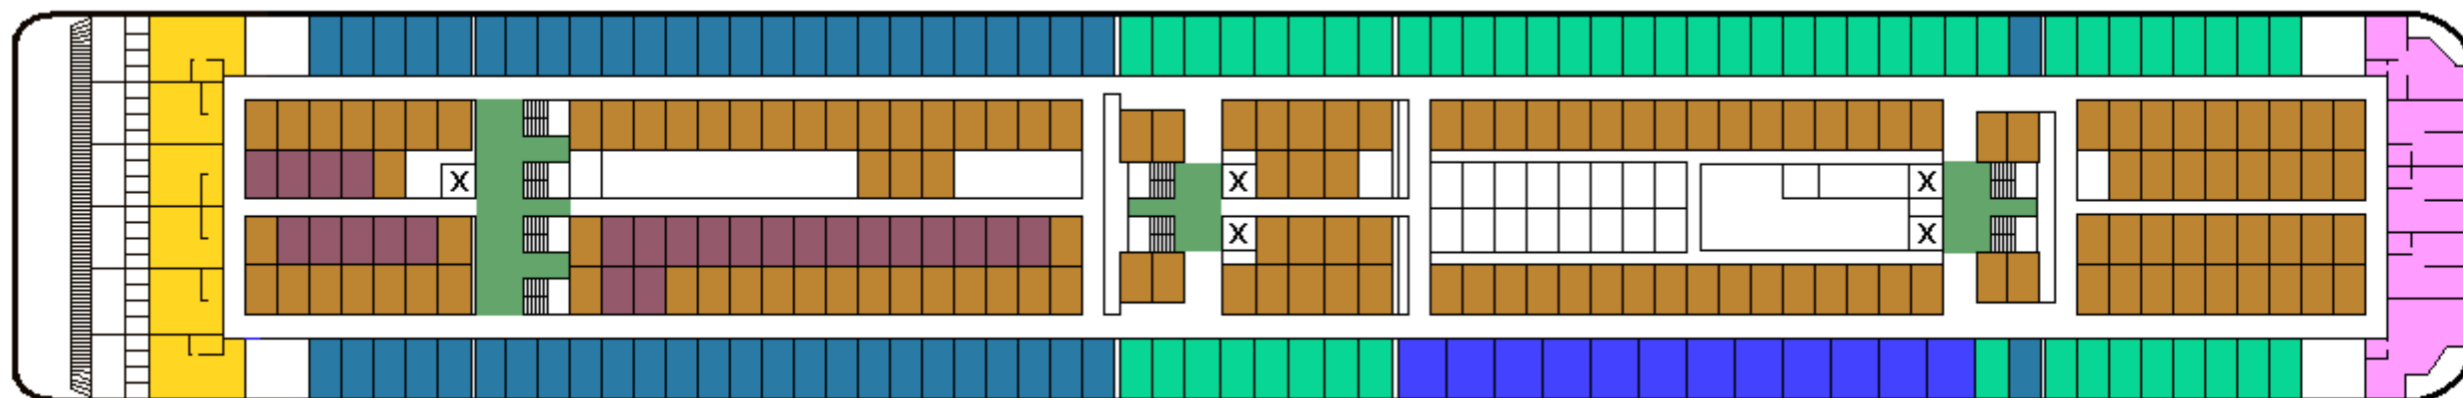

## CABIN PLAN 2008

DECK 12

DECK 11

DECK 10

DECK 9

DECK 8

DECK 7

DECK 6

DECK 5

DECK 4

DECK 3

DECK 2

- Executive Suite
- Suite
- De Luxe

- A2 parivuoteella
- A4-luokka
- A2-luokka

- Invahytti
- B4-luokka
- B2-luokka

*Valkeat Laivat ~ De Vita Båtarna ~ The White Ships*