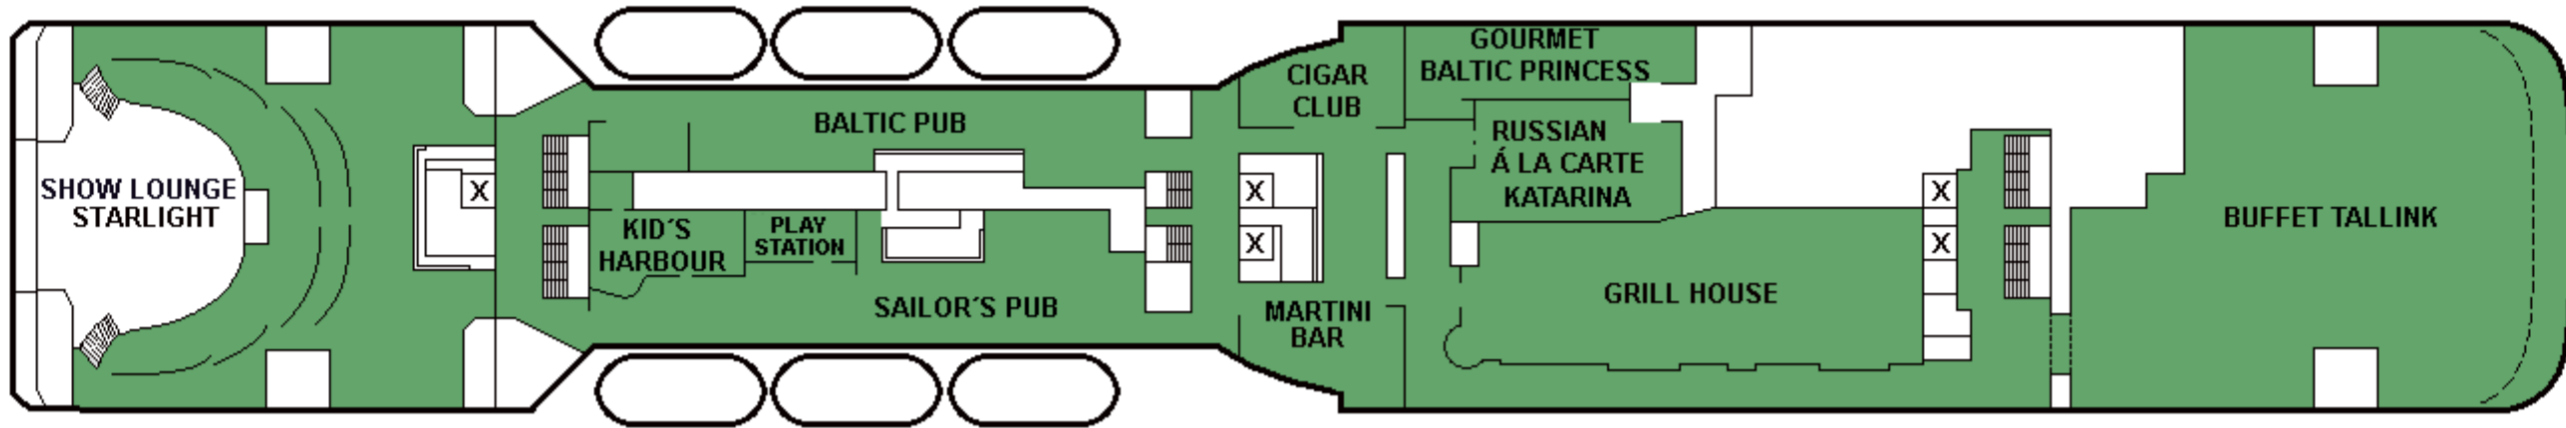

## CABIN PLAN 2008

DECK 12

DECK 11

DECK 10

DECK 9

DECK 8

DECK 7

DECK 6

DECK 5

DECK 4

DECK 3

DECK 2

- Executive Suite
- Suite
- De Luxe

- A2 parivuoteella
- A4-luokka
- A2-luokka

- Invahytti
- B4-luokka
- B2-luokka

*Valkeat Laivat ~ De Vita Båtarna ~ The White Ships*