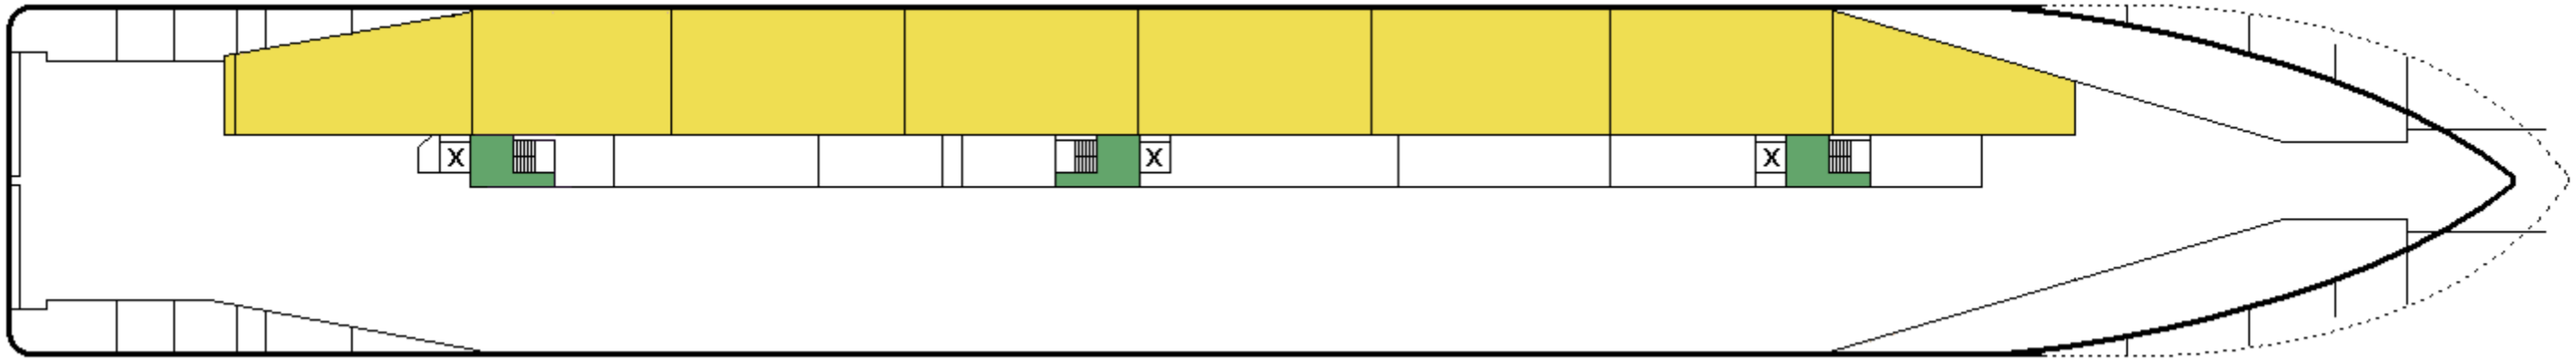

## CABIN PLAN 2008

DECK 12

DECK 11

DECK 10

DECK 9

DECK 8

DECK 7

DECK 6

DECK 5

DECK 4

DECK 3

DECK 2

- Executive Suite
- Suite
- De Luxe

- A2 parivuoteella
- A4-luokka
- A2-luokka

- Invahytti
- B4-luokka
- B2-luokka

*Valkeat Laivat ~ De Vita Båtarna ~ The White Ships*