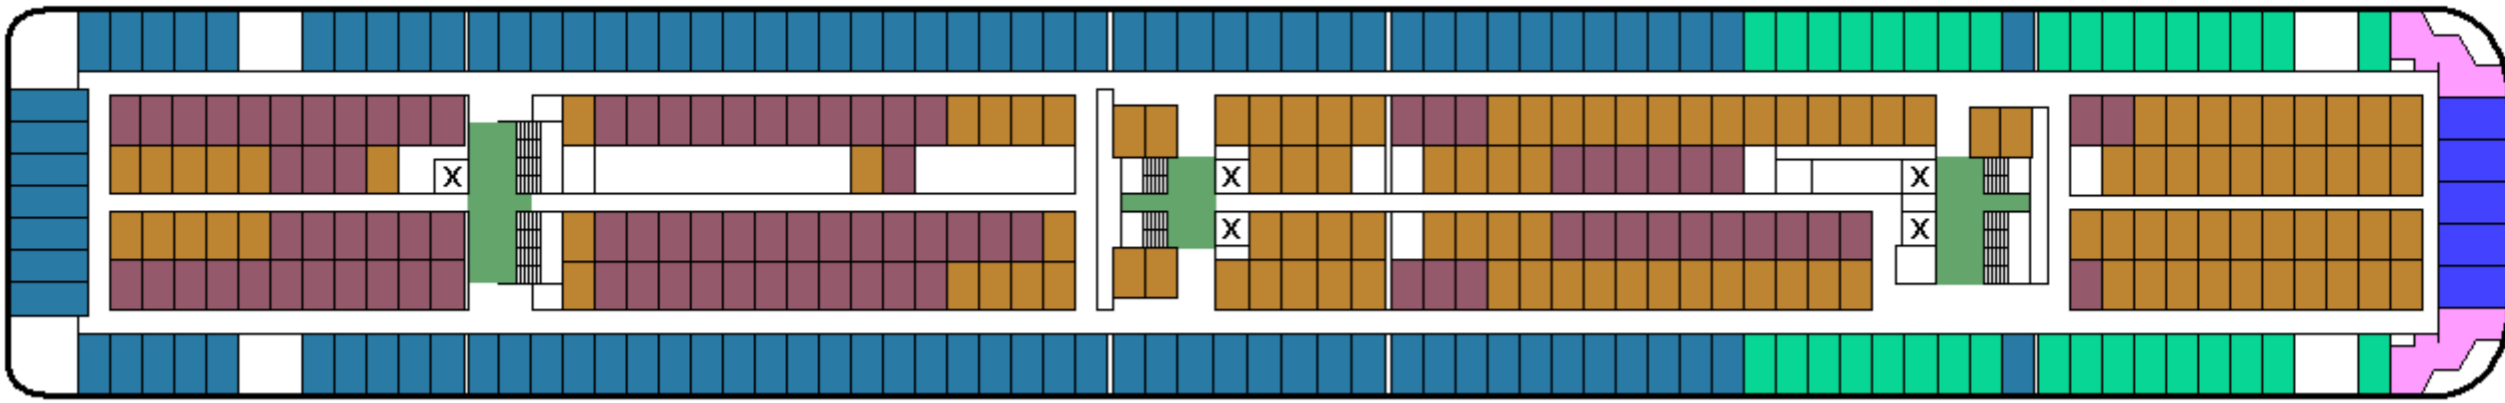

# *m/s Baltic Princess*

## CABIN PLAN 2008

DECK 12

DECK 11

DECK 10

DECK 9

DECK 8

DECK 7

DECK 6

DECK 5

DECK 4

DECK 3

DECK 2

- Executive Suite
- Suite
- De Luxe

- A2 parivuoteella
- A4-luokka
- A2-luokka

- Invahytti
- B4-luokka
- B2-luokka

*Valkeat Laivat ~ De Vita Båtarna ~ The White Ships*