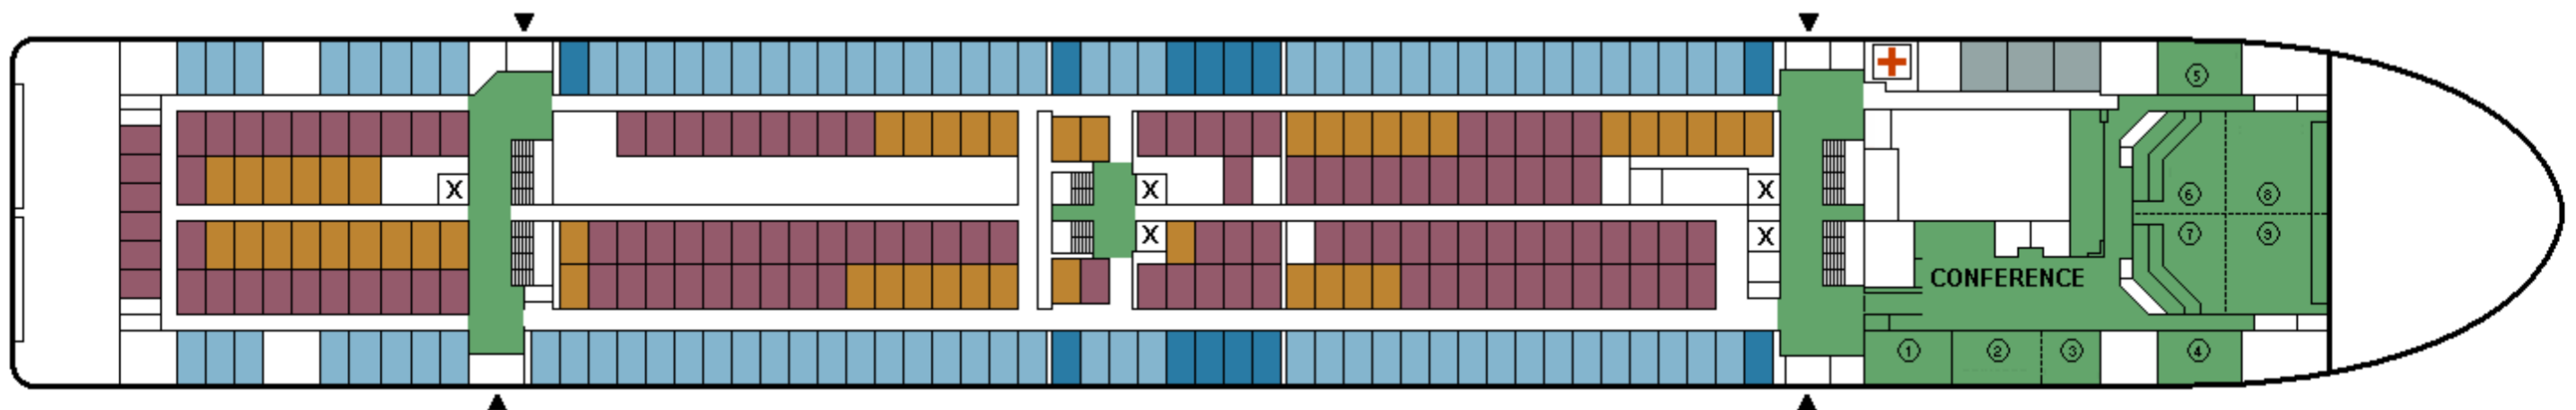

## CABIN PLAN 2008

DECK 12

DECK 11

DECK 10

DECK 9

DECK 8

DECK 7

DECK 6

DECK 5

DECK 4

DECK 3

DECK 2

- Executive Suite
- Suite
- De Luxe

- A2 parivuoteella
- A4-luokka
- A2-luokka

- Invahytti
- B4-luokka
- B2-luokka

*Valkeat Laivat ~ De Vita Båtarna ~ The White Ships*